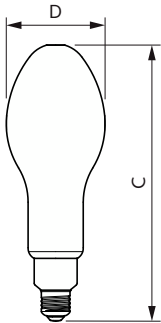

Versions

LED TForce Core LED HPL 24 5W E27 FR

Schéma dimensionnel

Product	D	C
TForce Core LED HPL 36W E40 827 FR	91,5 mm	234 mm
TForce Core LED HPL 36W E40 830 FR	91,5 mm	234 mm
TForce Core LED HPL 36W E40 840 FR	91,5 mm	234 mm

Schéma dimensionnel

Product	D	C
TForce Core LED HPL 26W E27 827 FR	91,5 mm	248 mm
TForce Core LED HPL 36W E27 827 FR	91,5 mm	249 mm
TForce Core LED HPL 36W E27 830 FR	91,5 mm	249 mm
TForce Core LED HPL 36W E27 840 FR	91,5 mm	249 mm