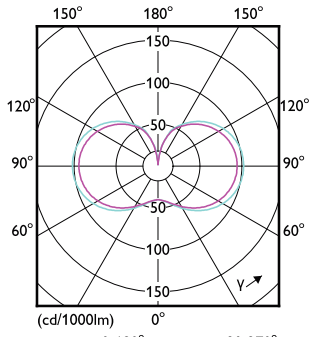

Trueforce CorePro LED HPL