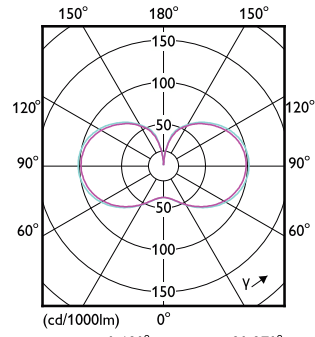

Trueforce CorePro LED HPL