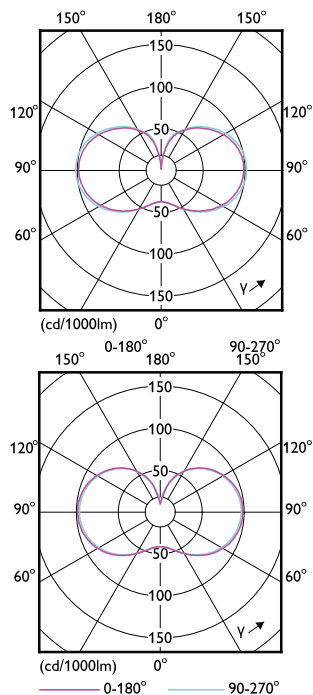

Order Code	Full Product Name	Tvar žárovky
26785500	TForce Core LED HPL 36W E40 827 FR	Oválný
29927600	TForce Core LED HPL 36W E27 830 FR	Oválný
29929000	TForce Core LED HPL 36W E27 840 FR	Oválný
26781700	TForce Core LED HPL 26W E27 827 FR	ED90
26783100	TForce Core LED HPL 36W E27 827 FR	Oválný
33633900	TForce Core LED HPL 24.5W E27 830 FR	Oválný
33635300	TForce Core LED HPL 24.5W E27 840 FR	Oválný

Certifikace a použití

Order Code	Full Product Name	Spotřeba energie kWh/1000 h
75025100	TForce Core LED HPL 13W E27 830 FR	13 kWh
75027500	TForce Core LED HPL 13W E27 840 FR	13 kWh
75029900	TForce Core LED HPL 18W E27 830 FR	18 kWh
75031200	TForce Core LED HPL 18W E27 840 FR	18 kWh
26777000	TForce Core LED HPL 13W E27 827 FR	13 kWh
26779400	TForce Core LED HPL 18W E27 827 FR	18 kWh
29931300	TForce Core LED HPL 36W E40 830 FR	36 kWh
29933700	TForce Core LED HPL 36W E40 840 FR	36 kWh
26785500	TForce Core LED HPL 36W E40 827 FR	36 kWh
29927600	TForce Core LED HPL 36W E27 830 FR	36 kWh
29929000	TForce Core LED HPL 36W E27 840 FR	36 kWh
26781700	TForce Core LED HPL 26W E27 827 FR	26 kWh
26783100	TForce Core LED HPL 36W E27 827 FR	36 kWh
33633900	TForce Core LED HPL 24.5W E27 830 FR	25 kWh
33635300	TForce Core LED HPL 24.5W E27 840 FR	25 kWh