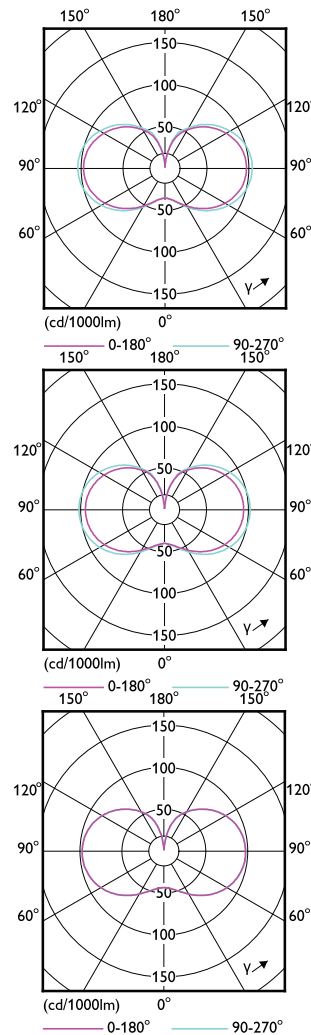

Order Code	Full Product Name	Tvar žárovky
26785500	TForce Core LED HPL 36W E40 827 FR	Oválný
29927600	TForce Core LED HPL 36W E27 830 FR	Oválný
29929000	TForce Core LED HPL 36W E27 840 FR	Oválný
26781700	TForce Core LED HPL 26W E27 827 FR	ED90
26783100	TForce Core LED HPL 36W E27 827 FR	Oválný
33633900	TForce Core LED HPL 24.5W E27 830 FR	Oválný
33635300	TForce Core LED HPL 24.5W E27 840 FR	Oválný

Certifikace a použití

Order Code	Full Product Name	Spotřeba energie kWh/1000 h
75025100	TForce Core LED HPL 13W E27 830 FR	13 kWh
75027500	TForce Core LED HPL 13W E27 840 FR	13 kWh
75029900	TForce Core LED HPL 18W E27 830 FR	18 kWh
75031200	TForce Core LED HPL 18W E27 840 FR	18 kWh
26777000	TForce Core LED HPL 13W E27 827 FR	13 kWh
26779400	TForce Core LED HPL 18W E27 827 FR	18 kWh
29931300	TForce Core LED HPL 36W E40 830 FR	36 kWh
29933700	TForce Core LED HPL 36W E40 840 FR	36 kWh
26785500	TForce Core LED HPL 36W E40 827 FR	36 kWh
29927600	TForce Core LED HPL 36W E27 830 FR	36 kWh
29929000	TForce Core LED HPL 36W E27 840 FR	36 kWh
26781700	TForce Core LED HPL 26W E27 827 FR	26 kWh
26783100	TForce Core LED HPL 36W E27 827 FR	36 kWh
33633900	TForce Core LED HPL 24.5W E27 830 FR	25 kWh
33635300	TForce Core LED HPL 24.5W E27 840 FR	25 kWh