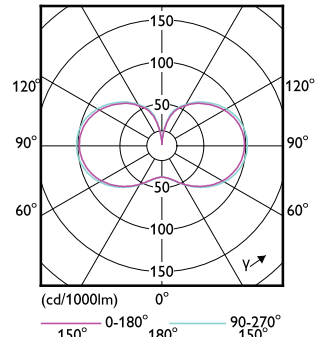

Trueforce CorePro LED HPL