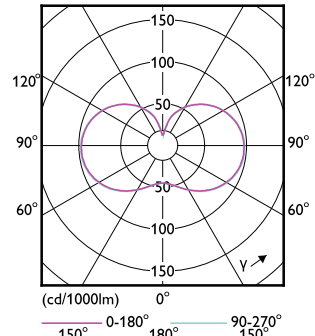

Trueforce CorePro LED HPL