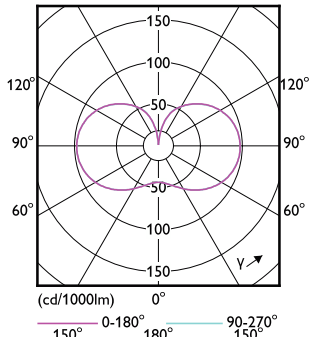

Trueforce CorePro LED HPL