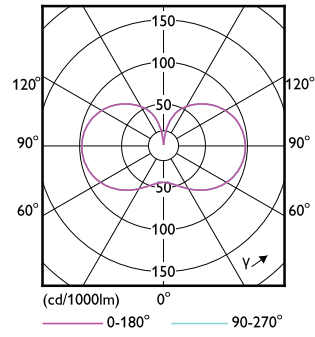

Trueforce CorePro LED HPL