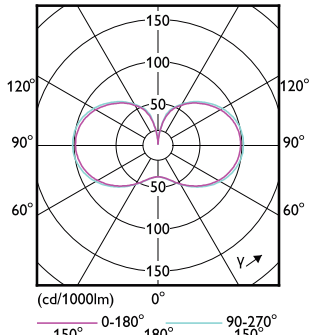

Trueforce CorePro LED HPL