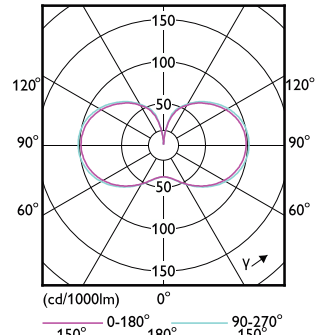

Trueforce CorePro LED HPL