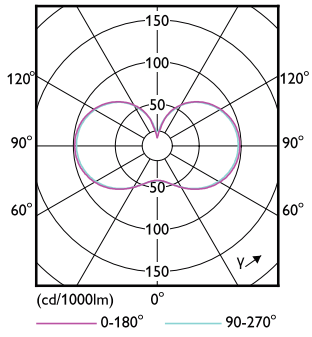

Trueforce CorePro LED HPL