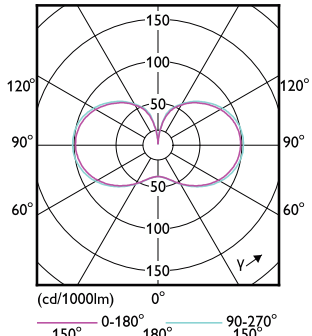

Trueforce CorePro LED HPL