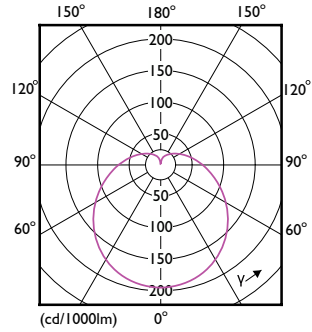

Becuri LED din plastic Ecofit

Order Code	Full Product Name	Consum de energie kWh/1000 h
05770900	LEDbulb ND 13-100W A60 E27 827 1CT	13 kWh
05772300	LEDbulb ND 13-100W A60 E27 840 1CT	13 kWh
05766200	LEDbulb ND 10-75W A60 E27 827 1CT	10 kWh
05768600	LEDbulb ND 10-75W A60 E27 840 1CT	10 kWh
05764800	LEDbulb ND 8-60W A60 E27 840 1CT	8 kWh
05774700	LEDbulb ND 4.9-40W A60 E27 827 1CT	5 kWh
05776100	LEDbulb ND 4.9-40W A60 E27 840 1CT	5 kWh
05762400	LEDbulb ND 8-60W A60 E27 827 1CT	8 kWh