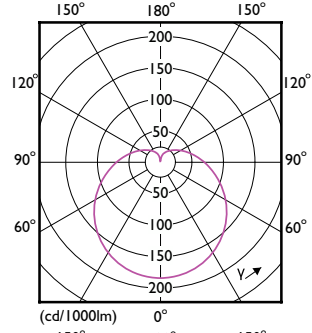

Becuri LED din plastic Ecofit

Order Code	Full Product Name	Consum de energie kWh/1000 h
05770900	LEDbulb ND 13-100W A60 E27 827 1CT	13 kWh
05772300	LEDbulb ND 13-100W A60 E27 840 1CT	13 kWh
05766200	LEDbulb ND 10-75W A60 E27 827 1CT	10 kWh
05768600	LEDbulb ND 10-75W A60 E27 840 1CT	10 kWh
05764800	LEDbulb ND 8-60W A60 E27 840 1CT	8 kWh
05774700	LEDbulb ND 4.9-40W A60 E27 827 1CT	5 kWh
05776100	LEDbulb ND 4.9-40W A60 E27 840 1CT	5 kWh
05762400	LEDbulb ND 8-60W A60 E27 827 1CT	8 kWh