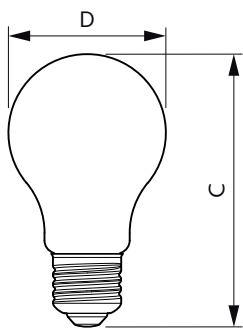

Cerere

- Aplicații rezidențiale
- Coridoare și scări

Becuri LED din plastic Ecofit

Versions

65W E27 A60 FR

Cote

Product	D	C
LEDbulb ND 10-75W A60 E27 827 1CT	60 mm	108 mm
LEDbulb ND 10-75W A60 E27 840 1CT	60 mm	108 mm

Product	D	C
LEDbulb ND 13-100W A60 E27 827 1CT	60 mm	120 mm
LEDbulb ND 13-100W A60 E27 840 1CT	60 mm	120 mm

Product	D	C
LEDbulb ND 4.9-40W A60 E27 827 1CT	60 mm	108 mm
LEDbulb ND 4.9-40W A60 E27 840 1CT	60 mm	108 mm
LEDbulb ND 8-60W A60 E27 827 1CT	60 mm	108 mm
LEDbulb ND 8-60W A60 E27 840 1CT	60 mm	108 mm

Becuri LED din plastic Ecofit

Informații generale

Baza elementului de fixare	E27
Ciclu de comutare	50.000
Durată de viață nominală	10.000 ore

Date tehnice lumină

Unghi de distribuție luminoasă (nom.)	180°
Indice de redare a culorilor (IRC)	80
Factorul de menținere a fluxului luminos al lămpii la sfârșitul duratei de viață nominale (nom.)	70 %