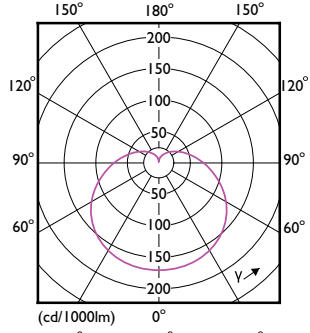

Becuri LED din plastic Ecofit

Order Code	Full Product Name	Consum de energie kWh/1000 h
05770900	LEDbulb ND 13-100W A60 E27 827 1CT	13 kWh
05772300	LEDbulb ND 13-100W A60 E27 840 1CT	13 kWh
05766200	LEDbulb ND 10-75W A60 E27 827 1CT	10 kWh
05768600	LEDbulb ND 10-75W A60 E27 840 1CT	10 kWh
05764800	LEDbulb ND 8-60W A60 E27 840 1CT	8 kWh
05774700	LEDbulb ND 4.9-40W A60 E27 827 1CT	5 kWh
05776100	LEDbulb ND 4.9-40W A60 E27 840 1CT	5 kWh
05762400	LEDbulb ND 8-60W A60 E27 827 1CT	8 kWh