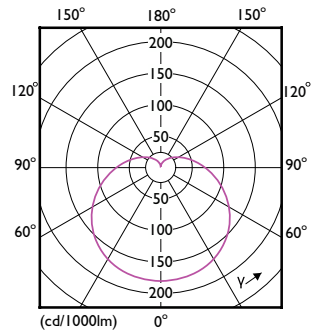

Becuri LED din plastic Ecofit

Order Code	Full Product Name	Consum de energie kWh/1000 h
05770900	LEDbulb ND 13-100W A60 E27 827 1CT	13 kWh
05772300	LEDbulb ND 13-100W A60 E27 840 1CT	13 kWh
05766200	LEDbulb ND 10-75W A60 E27 827 1CT	10 kWh
05768600	LEDbulb ND 10-75W A60 E27 840 1CT	10 kWh
05764800	LEDbulb ND 8-60W A60 E27 840 1CT	8 kWh
05774700	LEDbulb ND 4.9-40W A60 E27 827 1CT	5 kWh
05776100	LEDbulb ND 4.9-40W A60 E27 840 1CT	5 kWh
05762400	LEDbulb ND 8-60W A60 E27 827 1CT	8 kWh