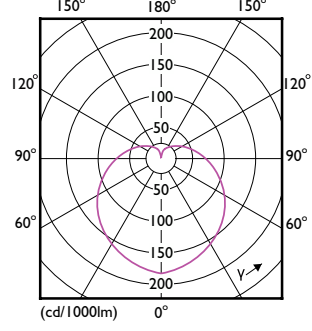

Becuri LED din plastic Ecofit

Order Code	Full Product Name	Consum de energie kWh/1000 h
05770900	LEDbulb ND 13-100W A60 E27 827 1CT	13 kWh
05772300	LEDbulb ND 13-100W A60 E27 840 1CT	13 kWh
05766200	LEDbulb ND 10-75W A60 E27 827 1CT	10 kWh
05768600	LEDbulb ND 10-75W A60 E27 840 1CT	10 kWh
05764800	LEDbulb ND 8-60W A60 E27 840 1CT	8 kWh
05774700	LEDbulb ND 4.9-40W A60 E27 827 1CT	5 kWh
05776100	LEDbulb ND 4.9-40W A60 E27 840 1CT	5 kWh
05762400	LEDbulb ND 8-60W A60 E27 827 1CT	8 kWh