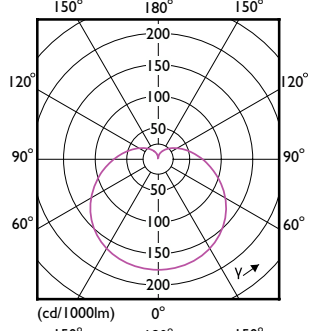

Becuri LED din plastic Ecofit

Order Code	Full Product Name	Consum de energie kWh/1000 h
05770900	LEDbulb ND 13-100W A60 E27 827 1CT	13 kWh
05772300	LEDbulb ND 13-100W A60 E27 840 1CT	13 kWh
05766200	LEDbulb ND 10-75W A60 E27 827 1CT	10 kWh
05768600	LEDbulb ND 10-75W A60 E27 840 1CT	10 kWh
05764800	LEDbulb ND 8-60W A60 E27 840 1CT	8 kWh
05774700	LEDbulb ND 4.9-40W A60 E27 827 1CT	5 kWh
05776100	LEDbulb ND 4.9-40W A60 E27 840 1CT	5 kWh
05762400	LEDbulb ND 8-60W A60 E27 827 1CT	8 kWh