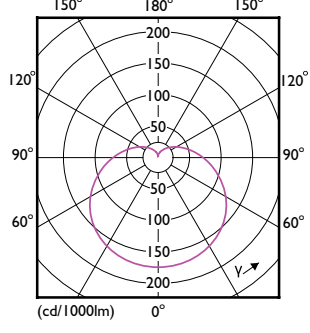

Becuri LED din plastic Ecofit

Order Code	Full Product Name	Consum de energie kWh/1000 h
05770900	LEDbulb ND 13-100W A60 E27 827 1CT	13 kWh
05772300	LEDbulb ND 13-100W A60 E27 840 1CT	13 kWh
05766200	LEDbulb ND 10-75W A60 E27 827 1CT	10 kWh
05768600	LEDbulb ND 10-75W A60 E27 840 1CT	10 kWh
05764800	LEDbulb ND 8-60W A60 E27 840 1CT	8 kWh
05774700	LEDbulb ND 4.9-40W A60 E27 827 1CT	5 kWh
05776100	LEDbulb ND 4.9-40W A60 E27 840 1CT	5 kWh
05762400	LEDbulb ND 8-60W A60 E27 827 1CT	8 kWh