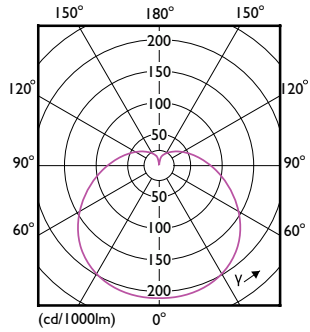

Becuri LED din plastic Ecofit

Order Code	Full Product Name	Consum de energie kWh/1000 h
05770900	LEDbulb ND 13-100W A60 E27 827 1CT	13 kWh
05772300	LEDbulb ND 13-100W A60 E27 840 1CT	13 kWh
05766200	LEDbulb ND 10-75W A60 E27 827 1CT	10 kWh
05768600	LEDbulb ND 10-75W A60 E27 840 1CT	10 kWh
05764800	LEDbulb ND 8-60W A60 E27 840 1CT	8 kWh
05774700	LEDbulb ND 4.9-40W A60 E27 827 1CT	5 kWh
05776100	LEDbulb ND 4.9-40W A60 E27 840 1CT	5 kWh
05762400	LEDbulb ND 8-60W A60 E27 827 1CT	8 kWh