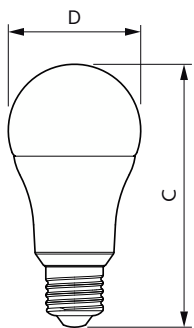

Cerere

- Aplicații rezidențiale
- Coridoare și scări

Becuri LED din plastic Ecofit

Versions

65W E27 A60 FR

Cote

Product	D	C
LEDbulb ND 10-75W A60 E27 827 1CT	60 mm	108 mm
LEDbulb ND 10-75W A60 E27 840 1CT	60 mm	108 mm

Product	D	C
LEDbulb ND 13-100W A60 E27 827 1CT	60 mm	120 mm
LEDbulb ND 13-100W A60 E27 840 1CT	60 mm	120 mm

Product	D	C
LEDbulb ND 4.9-40W A60 E27 827 1CT	60 mm	108 mm
LEDbulb ND 4.9-40W A60 E27 840 1CT	60 mm	108 mm
LEDbulb ND 8-60W A60 E27 827 1CT	60 mm	108 mm
LEDbulb ND 8-60W A60 E27 840 1CT	60 mm	108 mm

Becuri LED din plastic Ecofit

Informații generale

Baza elementului de fixare	E27
Ciclu de comutare	50.000
Durată de viață nominală	10.000 ore

Date tehnice lumină

Unghi de distribuție luminoasă (nom.)	180°
Indice de redare a culorilor (IRC)	80
Factorul de menținere a fluxului luminos al lămpii la sfârșitul duratei de viață nominale (nom.)	70 %