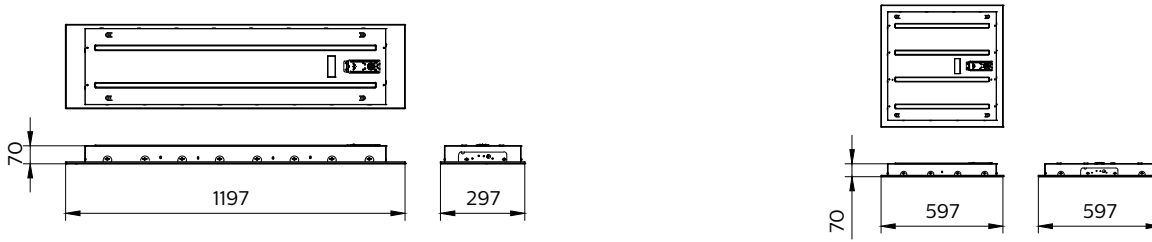

Tính năng

- Hiệu quả năng lượng cao ở mức 136lm/w
- CRI90- Tuân thủ tiêu chuẩn WELL
- Có nhiều giao diện điều khiển

Ứng dụng

- Chiếu sáng văn phòng

PowerBalance G4

Bản vẽ kích thước

Thông tin chung

Bao gồm bộ điều khiển	Có
Số lượng bộ điều khiển	1 thiết bị
Thẻ dịch vụ	Có