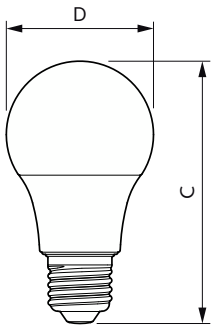

Aplicaciones

- Aplicaciones del hogar

Plano de dimensiones

Product	D	C
EcoHome LEDBulb 12W E27 3000KLV 1PF/20	60 mm	109 mm
EcoHome LEDBulb 12W E27 6500KLV 1PF/20	60 mm	109 mm
EcoHome LEDBulb 12W E27 6500KLV 1PF/20	60 mm	109 mm
EcoHome LEDBulb 14W E27 3000KLV 1PF/20	60 mm	109 mm
EcoHome LEDBulb 14W E27 6500KLV 1PF/20	60 mm	109 mm
EcoHome LEDBulb 14W E27 6500KLV 1PF/20	60 mm	109 mm