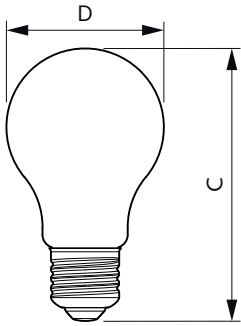

Aplicaciones

- Aplicaciones del hogar

Plano de dimensiones

Product	D	C
EcoHome LEDBulb 12W E27 3000KLV 1PF/20	60 mm	109 mm
EcoHome LEDBulb 12W E27 6500KLV 1PF/20	60 mm	109 mm
EcoHome LEDBulb 12W E27 6500KLV 1PF/20	60 mm	109 mm
EcoHome LEDBulb 14W E27 3000KLV 1PF/20	60 mm	109 mm
EcoHome LEDBulb 14W E27 6500KLV 1PF/20	60 mm	109 mm
EcoHome LEDBulb 14W E27 6500KLV 1PF/20	60 mm	109 mm