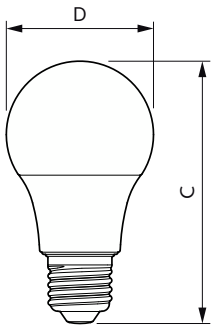

### Aplicaciones

- Aplicaciones del hogar

Plano de dimensiones

Product	D	C
EcoHome LEDBulb 14W E27 3000KLV 1PF/20	60 mm	109 mm
EcoHome LEDBulb 14W E27 3000KLV 3PF/12	60 mm	109 mm
EcoHome LEDBulb 14W E27 6500KLV 1PF/20	60 mm	109 mm
EcoHome LEDBulb 14W E27 6500KLV 3PF/12	60 mm	109 mm