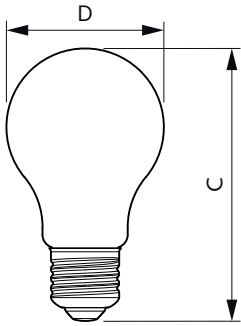

### Aplicaciones

- Aplicaciones del hogar

Plano de dimensiones

Product	D	C
EcoHome LEDBulb 14W E27 3000KLV 1PF/20	60 mm	109 mm
EcoHome LEDBulb 14W E27 3000KLV 3PF/12	60 mm	109 mm
EcoHome LEDBulb 14W E27 6500KLV 1PF/20	60 mm	109 mm
EcoHome LEDBulb 14W E27 6500KLV 3PF/12	60 mm	109 mm