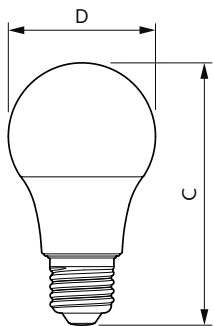

Aplicaciones

- Aplicaciones del hogar

Versions

80W E27 A60 FR

Plano de dimensiones

Product	D	C
EcoHome LEDBulb 12W E27 3000KLV 1PF/12NL	60 mm	108 mm
EcoHome LEDBulb 12W E27 6500KLV 1PF/20	60 mm	109 mm
EcoHome LEDBulb 14W E27 3000KLV 1PF/12MX	60 mm	108 mm
EcoHome LEDBulb 14W E27 6500KLV 1PF/20	60 mm	109 mm

Product	D	C
EcoHome LEDBulb 10W E27 6500KLV 1PF/20	60 mm	107 mm
EcoHome LEDBulb 5.5W E27 6500KLV 1PF/20	60 mm	107 mm
EcoHome LEDBulb 8W E27 6500KLV 1PF/20	60 mm	107 mm

Información general	
Tapa-base	E27
Ciclo del interruptor	50.000
Información técnica sobre la luz	
Ángulo de haz (nominal)	150 °
Índice de producción de color (IRC)	80
LLMF al final de la vida útil nominal (nominal)	70 %
Operación y aspectos eléctricos	
Tiempo de inicio (nominal)	0,5 s
Controles y atenuación	
Regulable	No
Mecánica y carcasa	
Acabado de la luz	Blanco
Forma del foco	A19
Aprobación y aplicación	
Rango de temperatura ambiente	-20 a +45 °C