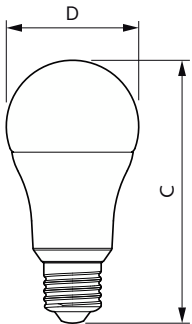

### Aplicaciones

- Aplicaciones del hogar

Versions

LEDbulb A65 E27 FR P1

80W E27 A60 FR

Plano de dimensiones

Product	D	C
EcoHome LEDBulb 6W E27 3000KHV 1PF/20AR	60 mm	108 mm
EcoHome LEDBulb 6W E27 6500KHV 1PF/20AR	60 mm	108 mm
EcoHome LEDBulb 7W E27 6500KHV 3PF/6AR	60 mm	108 mm
EcoHome LEDBulb 8W E27 3000KHV 1PF/20AR	60 mm	108 mm
EcoHome LEDBulb 8W E27 6500KHV 1PF/20AR	60 mm	108 mm