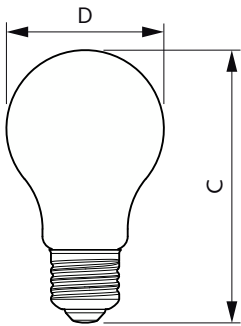

### Aplicaciones

- Aplicaciones del hogar

Versions

LEDbulb A65 E27 FR P1

80W E27 A60 FR

Plano de dimensiones

Product	D	C
EcoHome LEDBulb 6W E27 3000KHV 1PF/20AR	60 mm	108 mm
EcoHome LEDBulb 6W E27 6500KHV 1PF/20AR	60 mm	108 mm
EcoHome LEDBulb 7W E27 6500KHV 3PF/6AR	60 mm	108 mm
EcoHome LEDBulb 8W E27 3000KHV 1PF/20AR	60 mm	108 mm
EcoHome LEDBulb 8W E27 6500KHV 1PF/20AR	60 mm	108 mm

Información general	
Tapa-base	E27
Ciclo del interruptor	50.000
Información técnica sobre la luz	
Ángulo de haz (nominal)	150 °
Índice de producción de color (IRC)	80
LLMF al final de la vida útil nominal (nominal)	70 %
Operación y aspectos eléctricos	
Frecuencia de entrada	50 a 60 Hz
Tiempo de inicio (nominal)	0,5 s
Controles y atenuación	
Regulable	No
Mecánica y carcasa	
Acabado de la luz	Blanco
Forma del foco	A60
Aprobación y aplicación	
Rango de temperatura ambiente	-20 a +45 °C