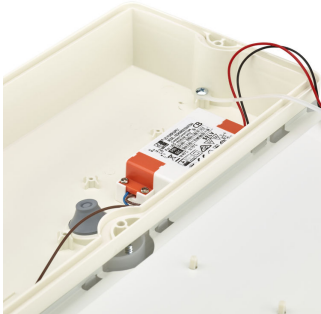

Ledinaire Square-wandmontage

Toepassing

- Parkeergarages
- Ingangen
- Gangen
- Trappenhuizen

Waarschuwingen en veiligheid

- Voor uitvoeringen met bewegingsdetector (MDU):
- Sensordekking kan variëren tussen binnen- en buitentoeepassingen.
- Een sterke wind en regen kunnen de sensor activeren als er geen muur of dak in de omgeving is.
- Elke trilling of beweging kan de sensor activeren. Zorg ervoor dat de sensor zich niet in de buurt van dit soort doorlopende signalen bevindt.

Versions

Ledinaire Square Wall-mounted
WL055V PSU WH

Maatschets

Ledinaire Square-wandmontage

Productgegevens

Ledinaire Square Wall-mounted standard version (PSU)

Ledinaire Square Wall-mounted standard version (PSU)

Ledinaire Square Wall-mounted with Movement Detection Unit (MDU)

Ledinaire Square Wall-mounted with Movement Detection Unit (MDU)

Ledinaire Square Wall-mounted standard version (PSU)

Ledinaire Square Wall-mounted with Movement Detection Unit (MDU)