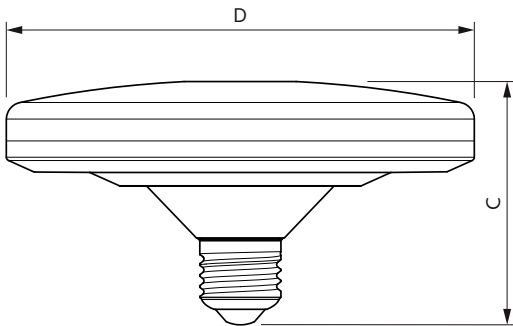

Aplicaciones

- Restaurantes y bares
- Recepciones, áreas de recepción

LED Designer Deco

Versions

LEDbulb UFO Others E27 FR

Plano de dimensiones

Product	D	C
UFO LEDBulb 15W E27 6500K 230V 1CT/6	150 mm	82 mm
UFO LEDBulb 24W E27 3000K 230V 1CT/6	200 mm	82 mm
UFO LEDBulb 24W E27 6500K 230V 1CT/6	200 mm	82 mm

LED Designer Deco

Información general

Tapa-base	E27
Ciclo del interruptor	50,000
Vida útil nominal	15,000 hora(s)

Información técnica sobre la luz

Ángulo de haz (nominal)	120 °
Índice de producción de color (IRC)	80
LLMF al final de la vida útil nominal (nominal)	70 %