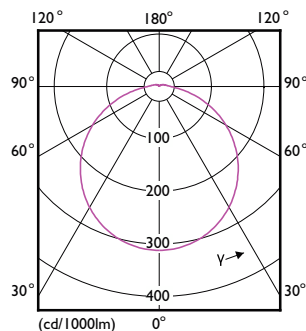

Controles y atenuación

Regulable	No

Mecánica y carcasa

Acabado de la luz	Blanco
Forma del foco	Otros

Aprobación y aplicación

Rango de temperatura ambiente	-20 a +45 °C

Información técnica sobre la luz

Order Code	Full Product Name	Temperatura de color correlacionada (nominal)	Código de color	Flujo luminoso
929001971571	UFO LEDBulb 15W E27 6500K 230V 1CT/6	6500 K	865	1,700 lm
929001971871	UFO LEDBulb 24W E27 3000K 230V 1CT/6	3000 K	830	2,715 lm
929001971971	UFO LEDBulb 24W E27 6500K 230V 1CT/6	6500 K	865	2,715 lm

Operación y aspectos eléctricos

Order Code	Full Product Name	Consumo de energía	Equivalente en potencia en vatios
929001971571	UFO LEDBulb 15W E27 6500K 230V 1CT/6	15 W	100 W
929001971871	UFO LEDBulb 24W E27 3000K 230V 1CT/6	24 W	150 W

Order Code	Full Product Name	Consumo de energía	Equivalente en potencia en vatios
929001971971	UFO LEDBulb 24W E27 6500K 230V 1CT/6	24 W	150 W

Temperatura

Order Code	Full Product Name	T° estuche máxima (nominal)
929001971571	UFO LEDBulb 15W E27 6500K 230V 1CT/6	72 °C
929001971871	UFO LEDBulb 24W E27 3000K 230V 1CT/6	68 °C

Order Code	Full Product Name	T° estuche máxima (nominal)
929001971971	UFO LEDBulb 24W E27 6500K 230V 1CT/6	68 °C

Aprobación y aplicación

Order Code	Full Product Name	Consumo energético kWh/1000 h
929001971571	UFO LEDBulb 15W E27 6500K 230V 1CT/6	15 kWh
929001971871	UFO LEDBulb 24W E27 3000K 230V 1CT/6	24 kWh
929001971971	UFO LEDBulb 24W E27 6500K 230V 1CT/6	24 kWh