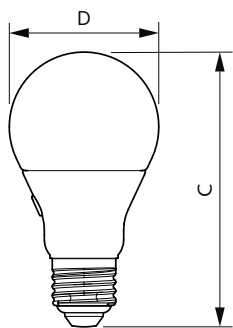

Cote

Product	D	C
LED D2D 60W A60 E27 CW FR ND SRT4	62 mm	114 mm
LED D2D 60W A60 E27 WW FR ND SRT4	62 mm	114 mm