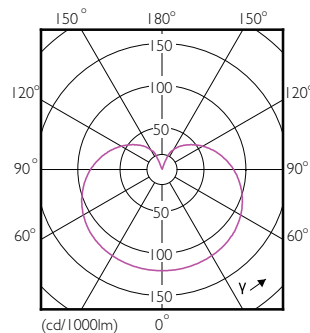

LED Dusk to Dawn

Informații generale

Baza elementului de fixare	E27
Durată de viață nominală (ore)	15.000 ore
Ciclu de comutare	50.000
Durată de viață nominală	15.000 ore

Date tehnice lumină

Unghi de distribuție luminoasă (nom.)	250°
Indice de redare a culorilor (IRC)	80
Factorul de menținere a fluxului luminos al lămpii la sfârșitul duratei de viață nominală (nom.)	70 %
Flux luminos	806 lm

Funcționare și sistem electric

Frecvență de intrare	50 Hz
Frecvență linie	50 Hz
Timp de pornire (nom.)	0,5 s
Echivalent putere	60 W

Temperatură

Maximum T-case (nom.)	75 °C

Sisteme de comandă și reglarea intensității luminoase

Cu reglarea intensității luminoase	Nu

Sistem mecanic și carcasă

Finisaj bec	Mat
Formă bec	A19

Aprobare și aplicație

Interval temperatură ambientală	De la -20 °C până la 45 °C

Date tehnice lumină

Order Code	Full Product Name	Temperatură de culoare corelată (nom.)	Cod culoare
78269600	LED D2D 60W A60 E27 WW FR ND SRT4	2700 K	827
78271900	LED D2D 60W A60 E27 CW FR ND SRT4	4000 K	840

Funcționare și sistem electric

Order Code	Full Product Name	Consum de curent
78269600	LED D2D 60W A60 E27 WW FR ND SRT4	7,5 W

Order Code	Full Product Name	Consum de curent
78271900	LED D2D 60W A60 E27 CW FR ND SRT4	6,5 W

Aprobare și aplicație

Order Code	Full Product Name	Consum de energie kWh/1000 h
78269600	LED D2D 60W A60 E27 WW FR ND SRT4	8 kWh
78271900	LED D2D 60W A60 E27 CW FR ND SRT4	7 kWh