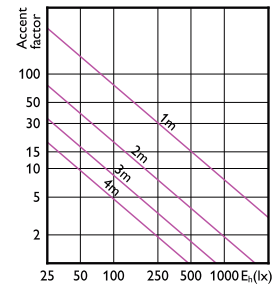

Accent Diagram - 14PAR38/EXPERTCOLOR
RETAIL/F25/930/P/D