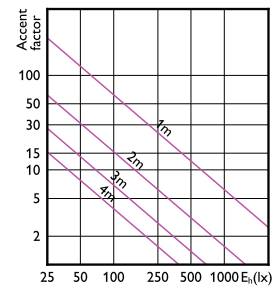

Accent Diagram - PAR38 13-120W 950 25D
120V G ULW Dim E27