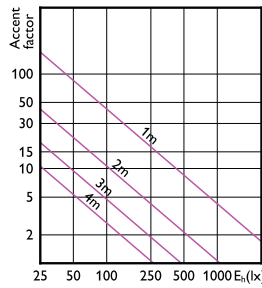

Accent Diagram -
10PAR38/COR/930/F25/DIM/P/ULW/T20
6/1FB