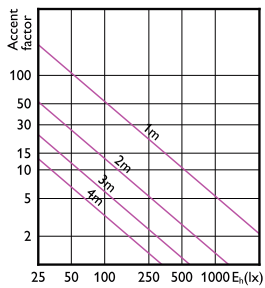

Accent Diagram -
13PAR38/COR/950/F40/DIM/P/ULW/T20
6/1FB