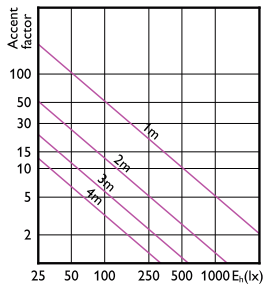

Accent Diagrams

Accent Diagram -
13PAR38/COR/950/F25/DIM/P/ULW/T20
6/1FB