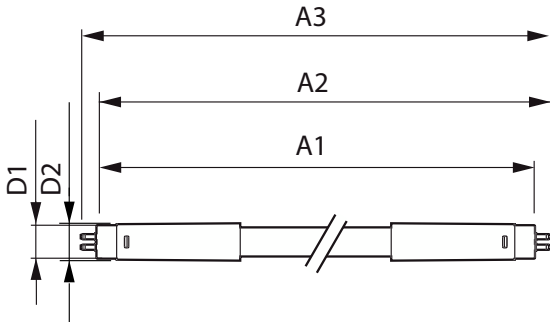

### Tính năng

- Được chứng nhận DLC
- Hiệu suất đáng tin cậy trong suốt 50.000 giờ
- Lắp đặt dây điện hai đầu dễ dàng để thay thế đèn T5 hiện có
- Thiết kế theo chuẩn kích thước T5 giúp lắp vừa hầu hết các bộ đèn hiện có
- Không có thủy ngân

## Bản vẽ kích thước

Product	D1	D2	A1	A2	A3
CorePro LEDtube 1200mm 16W840 G5 I APR	15,8 mm	19 mm	1.149 mm	1.156,1 mm	1.163,2 mm
CorePro LEDtube 1200mm 16W865 G5 I APR	15,8 mm	19 mm	1.149 mm	1.156,1 mm	1.163,2 mm
CorePro LEDtube 600mm 8W865 G5 I APR	15,8 mm	19 mm	549 mm	556,1 mm	563,2 mm