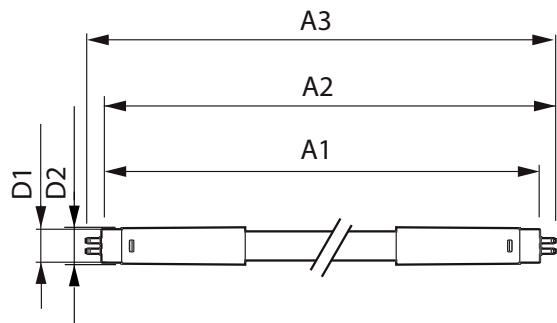

## Desenho dimensional

Product	D1	D2	A1	A2	A3
CorePro LEDtube 1200mm 16W830 G5 I BR	15,8 mm	19 mm	1.149 mm	1.156,1 mm	1.163,2 mm
CorePro LEDtube 1200mm 16W840 G5 I BR	15,8 mm	19 mm	1.149 mm	1.156,1 mm	1.163,2 mm
CorePro LEDtube 1200mm 16W865 G5 I BR	15,8 mm	19 mm	1.149 mm	1.156,1 mm	1.163,2 mm
CorePro LEDtube 600mm 8W830 G5 I BR	15,8 mm	19 mm	549 mm	556,1 mm	563,2 mm
CorePro LEDtube 600mm 8W840 G5 I BR	15,8 mm	19 mm	549 mm	556,1 mm	563,2 mm
CorePro LEDtube 600mm 8W865 G5 I BR	15,8 mm	19 mm	549 mm	556,1 mm	563,2 mm