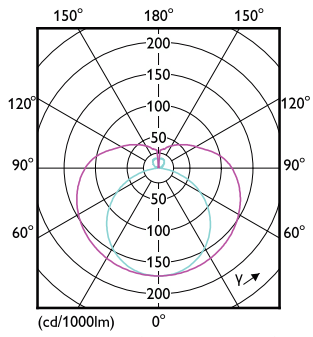

Tubo de LED CorePro Mains T5

© 2025 Signify Holding Todos os direitos reservados. Signify não oferece qualquer representação ou garantia quanto à precisão ou à integridade das informações incluídas aqui e não se responsabiliza por qualquer ação em função disso.

As informações apresentadas neste documento não se destinam a qualquer oferta comercial e não compõem parte de qualquer cotação ou contrato, a menos que seja acordado pela Signify. Todas as marcas comerciais são de propriedade da Signify Holding ou de seus respectivos proprietários.

www.lighting.philips.com

2025, Outubro 22 - Dados sujeitos a alteração