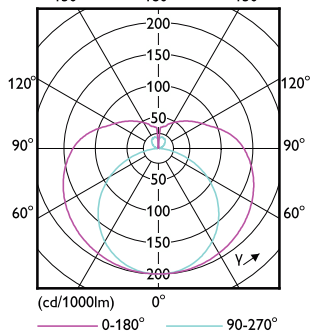

Tubo de LED CorePro Mains T5

© 2025 Signify Holding Todos os direitos reservados. Signify não oferece qualquer representação ou garantia quanto à precisão ou à integridade das informações incluídas aqui e não se responsabiliza por qualquer ação em função disso.

As informações apresentadas neste documento não se destinam a qualquer oferta comercial e não compõem parte de qualquer cotação ou contrato, a menos que seja acordado pela Signify. Todas as marcas comerciais são de propriedade da Signify Holding ou de seus respectivos proprietários.

www.lighting.philips.com

2025, Outubro 22 - Dados sujeitos a alteração