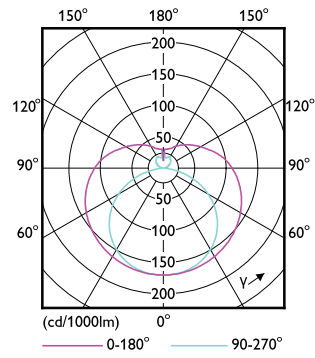

Tubo de LED CorePro Mains T5

© 2025 Signify Holding Todos os direitos reservados. Signify não oferece qualquer representação ou garantia quanto à precisão ou à integridade das informações incluídas aqui e não se responsabiliza por qualquer ação em função disso.

As informações apresentadas neste documento não se destinam a qualquer oferta comercial e não compõem parte de qualquer cotação ou contrato, a menos que seja acordado pela Signify. Todas as marcas comerciais são de propriedade da Signify Holding ou de seus respectivos proprietários.

www.lighting.philips.com

2025, Outubro 22 - Dados sujeitos a alteração