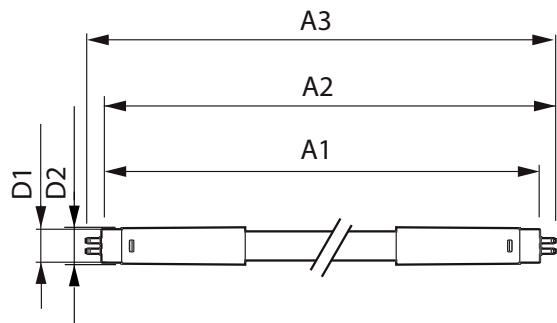

Aplicaciones

- Oficina
- Comercios
- Taller industrial
- Depósitos

Tubo LED CorePro Mains T5

Plano de dimensiones

Product	D1	D2	A1	A2	A3
CorePro LEDtube 1200mm 16W830 G5 I MX	15.8 mm	19 mm	1,149 mm	1,156.1 mm	1,163.2 mm
CorePro LEDtube 600mm 8W830 G5 I MX	15.8 mm	19 mm	549 mm	556.1 mm	563.2 mm

Información general

Tapa-base	G5
Ciclo del interruptor	50,000
Vida útil nominal	30,000 hora(s)

Información técnica sobre la luz

Ángulo de haz (nominal)	200 °
Temperatura de color correlacionada (nominal)	3000 K
Índice de producción de color (IRC)	80
Código de color	830
LLMF al final de la vida útil nominal (nominal)	70 %