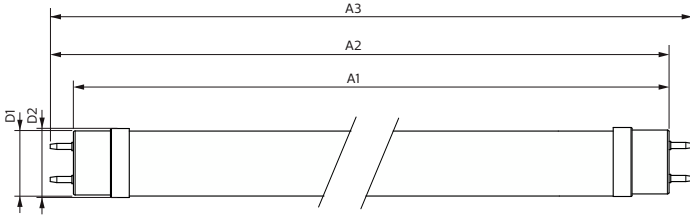

Uygulama

- Ofis
- Perakende
- Sanayi Tesisleri ve Depolar
- Otopark

MASTER Value LED tüp, EM/Şebeke Beslemeli, T8

Versions

LEDtube 220-240V G13 2ft

Boyutlu çizim

Product	D1	D2	A1	A2	A3
MAS LEDtube VLE 1200mm HO 14W 840 T8	25,8 mm	28 mm	1.198,2 mm	1.205,3 mm	1.212,4 mm
MAS LEDtube VLE 1200mm HO 14W 865 T8	25,8 mm	28 mm	1.198,2 mm	1.205,3 mm	1.212,4 mm
MAS LEDtube VLE 1200mm UO 15.5W 865 T8	25,8 mm	28 mm	1.198,2 mm	1.205,3 mm	1.212,4 mm
MAS LEDtube VLE 1500mm UO 23W 840 T8	25,8 mm	28 mm	1.498,8 mm	1.505,9 mm	1.513 mm
MAS LEDtube VLE 1500mm UO 23W 865 T8	25,8 mm	28 mm	1.498,8 mm	1.505,9 mm	1.513 mm
MAS LEDtube VLE 600mm HO 8W 840 T8	25,8 mm	28 mm	588,6 mm	595,7 mm	602,8 mm
MAS LEDtube VLE 600mm HO 8W 865 T8	25,8 mm	28 mm	588,5 mm	595,5 mm	602,5 mm