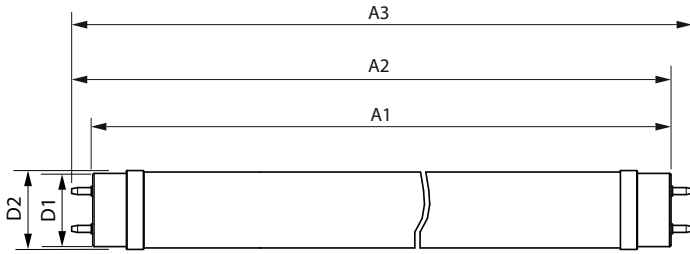

Uygulama

- Ofis
- Perakende
- Sanayi Tesisleri ve Depolar
- Otopark

MASTER Value LED tüp, EM/Şebeke Beslemeli, T8

Versions

LEDtube 220-240V G13 2ft

Boyutlu çizim

Product	D1	D2	A1	A2	A3
MAS LEDtube VLE 1200mm HO 14W 840 T8	25,8 mm	28 mm	1.198,2 mm	1.205,3 mm	1.212,4 mm
MAS LEDtube VLE 1200mm HO 14W 865 T8	25,8 mm	28 mm	1.198,2 mm	1.205,3 mm	1.212,4 mm
MAS LEDtube VLE 1200mm UO 15.5W 865 T8	25,8 mm	28 mm	1.198,2 mm	1.205,3 mm	1.212,4 mm
MAS LEDtube VLE 1500mm UO 23W 840 T8	25,8 mm	28 mm	1.498,8 mm	1.505,9 mm	1.513 mm
MAS LEDtube VLE 1500mm UO 23W 865 T8	25,8 mm	28 mm	1.498,8 mm	1.505,9 mm	1.513 mm
MAS LEDtube VLE 600mm HO 8W 840 T8	25,8 mm	28 mm	588,6 mm	595,7 mm	602,8 mm
MAS LEDtube VLE 600mm HO 8W 865 T8	25,8 mm	28 mm	588,5 mm	595,5 mm	602,5 mm