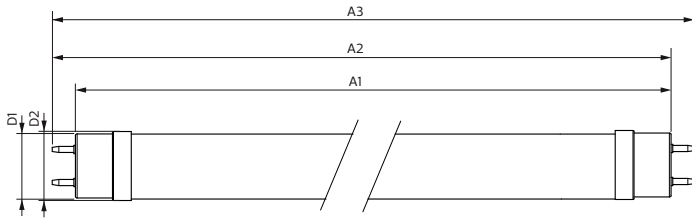

MASTER Value LED tube EM/Mains T8

Aplicação

- Escritórios
- Varejo
- Edifícios industriais e armazéns
- Estacionamento

Desenho dimensional

Product	D1	D2	A1	A2	A3
MAS LEDtube VLE 1200mm HO 16W 840 T8 BR	25,6 mm	27,8 mm	1.199,4 mm	1.205,3 mm	1.213,6 mm
MAS LEDtube VLE 1200mm HO 16W 865 T8 BR	25,6 mm	27,8 mm	1.199,4 mm	1.205,3 mm	1.213,6 mm
MAS LEDtube VLE 1500mm HO 19W 840 T8 BR	25,6 mm	27,8 mm	1.498,7 mm	1.505,8 mm	1.512,9 mm
MAS LEDtube VLE 1500mm HO 19W 865 T8 BR	25,6 mm	27,8 mm	1.498,7 mm	1.505,8 mm	1.512,9 mm
MAS LEDtube VLE 600mm HO 8W 840 T8 BR	25,6 mm	27,8 mm	589,8 mm	595,7 mm	604 mm