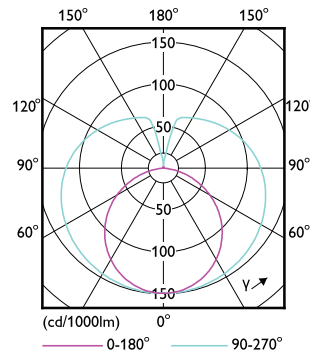

MASTER Value LED tube EM/Mains T8

Temperatura

Order Code	Full Product Name	T-máxima na caixa (Nom)
929002089512	MAS LEDtube VLE 600mm HO 8W 840 T8 BR	55 °C
929002089712	MAS LEDtube VLE 1200mm HO 16W 840 T8 BR	60 °C
929002089812	MAS LEDtube VLE 1200mm HO 16W 865 T8 BR	60 °C
929002089912	MAS LEDtube VLE 1500mm HO 19W 840 T8 BR	65 °C
929002090012	MAS LEDtube VLE 1500mm HO 19W 865 T8 BR	65 °C

© 2025 Signify Holding Todos os direitos reservados. Signify não oferece qualquer representação ou garantia quanto à precisão ou à integridade das informações incluídas aqui e não se responsabiliza por qualquer ação em função disso.

As informações apresentadas neste documento não se destinam a qualquer oferta comercial e não compõem parte de qualquer cotação ou contrato, a menos que seja acordado pela Signify. Todas as marcas comerciais são de propriedade da Signify Holding ou de seus respectivos proprietários.

www.lighting.philips.com

2025, Outubro 31 - Dados sujeitos a alteração