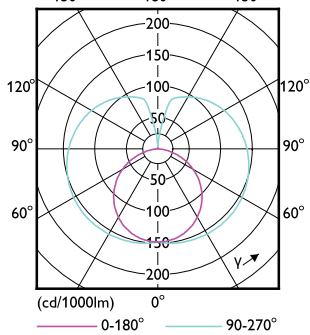

MASTER Value LED tube EM/Mains T8

Temperatura

Order Code	Full Product Name	T-máxima na caixa (Nom)
929002089512	MAS LEDtube VLE 600mm HO 8W 840 T8 BR	55 °C
929002089712	MAS LEDtube VLE 1200mm HO 16W 840 T8 BR	60 °C
929002089812	MAS LEDtube VLE 1200mm HO 16W 865 T8 BR	60 °C
929002089912	MAS LEDtube VLE 1500mm HO 19W 840 T8 BR	65 °C
929002090012	MAS LEDtube VLE 1500mm HO 19W 865 T8 BR	65 °C

© 2025 Signify Holding Todos os direitos reservados. Signify não oferece qualquer representação ou garantia quanto à precisão ou à integridade das informações incluídas aqui e não se responsabiliza por qualquer ação em função disso.

As informações apresentadas neste documento não se destinam a qualquer oferta comercial e não compõem parte de qualquer cotação ou contrato, a menos que seja acordado pela Signify. Todas as marcas comerciais são de propriedade da Signify Holding ou de seus respectivos proprietários.

www.lighting.philips.com

2025, Outubro 31 - Dados sujeitos a alteração