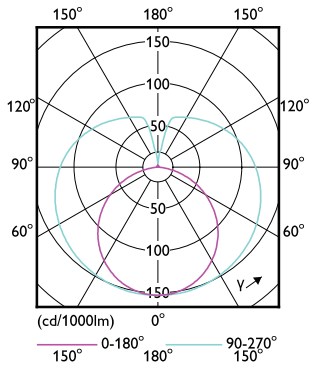

MASTER Value LED tube EM/Mains T8

Temperatura

Order Code	Full Product Name	T-máxima na caixa (Nom)
929002089512	MAS LEDtube VLE 600mm HO 8W 840 T8 BR	55 °C
929002089712	MAS LEDtube VLE 1200mm HO 16W 840 T8 BR	60 °C
929002089812	MAS LEDtube VLE 1200mm HO 16W 865 T8 BR	60 °C
929002089912	MAS LEDtube VLE 1500mm HO 19W 840 T8 BR	65 °C
929002090012	MAS LEDtube VLE 1500mm HO 19W 865 T8 BR	65 °C

© 2025 Signify Holding Todos os direitos reservados. Signify não oferece qualquer representação ou garantia quanto à precisão ou à integridade das informações incluídas aqui e não se responsabiliza por qualquer ação em função disso.

As informações apresentadas neste documento não se destinam a qualquer oferta comercial e não compõem parte de qualquer cotação ou contrato, a menos que seja acordado pela Signify. Todas as marcas comerciais são de propriedade da Signify Holding ou de seus respectivos proprietários.

www.lighting.philips.com

2025, Outubro 31 - Dados sujeitos a alteração