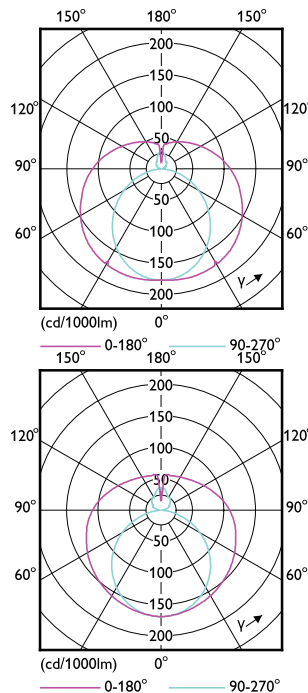

Keurmerken en classificaties

Order Code	Full Product Name	Bereik omgevingstemperatuur	Energieverbruik kWh/1.000 uur
8721103139078	MAS LEDtube VLE 1200mm 13.1W/15.5W 830T8	-20 tot +45 °C	16 kWh
8721103139139	MAS LEDtube VLE 1200mm 13.1W/15.5W 840T8	-20 tot +45 °C	16 kWh
8721103139153	MAS LEDtube VLE 1200mm 13.1W/15.5W 865T8	-20 tot +45 °C	16 kWh
8721103139177	MAS LEDtube VLE 1500mm 19.3W/23W 830 T8	-20 tot +45 °C	23 kWh
8721103139191	MAS LEDtube VLE 1500mm 19.3W/23W 840 T8	-20 tot +45 °C	23 kWh
8721103139214	MAS LEDtube VLE 1500mm 19.3W/23W 865 T8	-20 tot +45 °C	23 kWh
8718699646790	MAS LEDtube VLE 600mm HO 8W 830 T8	-20 tot +45 °C	8 kWh
8718699646813	MAS LEDtube VLE 600mm HO 8W 840 T8	-20 tot +45 °C	8 kWh
8718699646837	MAS LEDtube VLE 600mm HO 8W 865 T8	-20 tot +45 °C	8 kWh
8718699646912	MAS LEDtube VLE 1500mm HO 20.5W 830 T8	-20 °C t/m 45 °C	21 kWh
8718699646936	MAS LEDtube VLE 1500mm HO 20.5W 840 T8	-20 °C t/m 45 °C	21 kWh

Order Code	Full Product Name	Bereik omgevingstemperatuur	Energieverbruik kWh/1.000 uur
8718699646950	MAS LEDtube VLE 1500mm HO 20.5W 865 T8	-20 °C t/m 45 °C	21 kWh
8718699646875	MAS LEDtube VLE 1200mm HO 14W 840 T8	-20 °C t/m 45 °C	14 kWh
8718699646899	MAS LEDtube VLE 1200mm HO 14W 865 T8	-20 °C t/m 45 °C	14 kWh
8719514316805	MAS LEDtube VLE 1200mm UO 15.5W 830 T8	-20 °C t/m 45 °C	16 kWh
8719514316867	MAS LEDtube VLE 1500mm UO 23W 830 T8	-20 °C t/m 45 °C	23 kWh