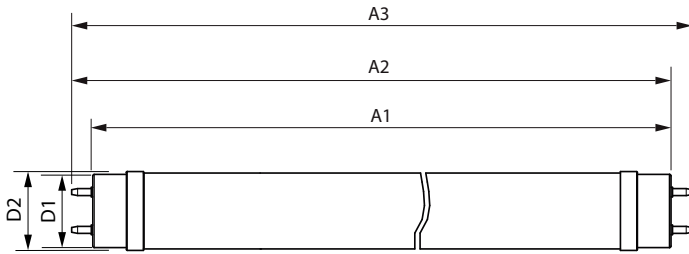

MASTER Value LED-buis EM/mains T8

Maatschets

Product	D1	D2	A1	A2	A3
MAS LEDtube VLE 1200mm 13.1W/15.5W 830T8	25,7 mm	28 mm	1.199,4 mm	1.206,5 mm	1.213,6 mm
MAS LEDtube VLE 1200mm 13.1W/15.5W 840T8	25,7 mm	28 mm	1.199,4 mm	1.206,5 mm	1.213,6 mm
MAS LEDtube VLE 1200mm 13.1W/15.5W 865T8	25,7 mm	28 mm	1.199,4 mm	1.206,5 mm	1.213,6 mm
MAS LEDtube VLE 1500mm 19.3W/23W 830 T8	25,7 mm	28 mm	1.500 mm	1.507,1 mm	1.514,2 mm
MAS LEDtube VLE 1500mm 19.3W/23W 840 T8	25,7 mm	28 mm	1.500 mm	1.507,1 mm	1.514,2 mm
MAS LEDtube VLE 1500mm 19.3W/23W 865 T8	25,7 mm	28 mm	1.500 mm	1.507,1 mm	1.514,2 mm