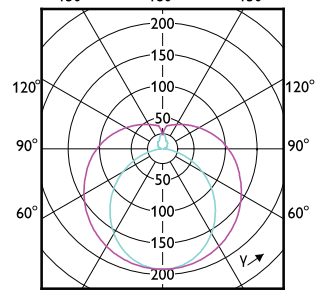

MASTER Value LED-buis EM/mains T8