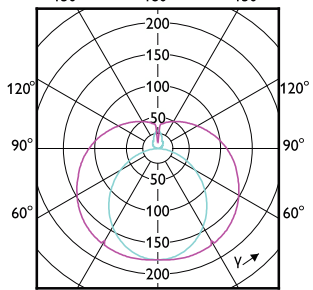

MASTER Value LED-buis EM/mains T8