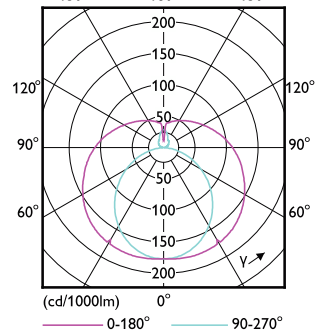

MASTER Value LED-buis EM/mains T8