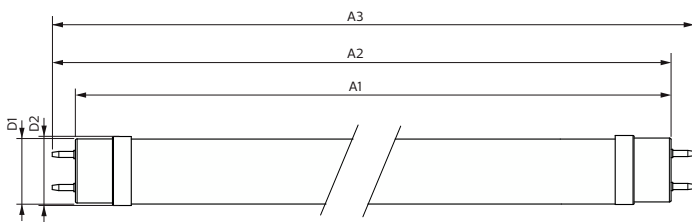

Versions

LEDtube 220-240V G13 2ft

LEDtube 220-240V G13 4ft

Maatschets

Product	D1	D2	A1	A2	A3
MAS LEDtube VLE 1200mm HO 14W 840 T8	25,8 mm	28 mm	1.198,2 mm	1.205,3 mm	1.212,4 mm
MAS LEDtube VLE 1200mm HO 14W 865 T8	25,8 mm	28 mm	1.198,2 mm	1.205,3 mm	1.212,4 mm
MAS LEDtube VLE 1200mm UO 15.5W 830 T8	25,8 mm	28 mm	1.198,2 mm	1.205,3 mm	1.212,4 mm
MAS LEDtube VLE 1500mm HO 20.5W 830 T8	25,8 mm	28 mm	1.498,7 mm	1.505,8 mm	1.512,9 mm
MAS LEDtube VLE 1500mm HO 20.5W 840 T8	25,8 mm	28 mm	1.498,8 mm	1.505,9 mm	1.513 mm
MAS LEDtube VLE 1500mm HO 20.5W 865 T8	25,8 mm	28 mm	1.498,7 mm	1.505,8 mm	1.512,9 mm
MAS LEDtube VLE 1500mm UO 23W 830 T8	25,8 mm	28 mm	1.498,8 mm	1.505,9 mm	1.513 mm
MAS LEDtube VLE 600mm HO 8W 830 T8	25,8 mm	28 mm	588,5 mm	595,5 mm	602,5 mm
MAS LEDtube VLE 600mm HO 8W 840 T8	25,8 mm	28 mm	588,6 mm	595,7 mm	602,8 mm
MAS LEDtube VLE 600mm HO 8W 865 T8	25,8 mm	28 mm	588,5 mm	595,5 mm	602,5 mm