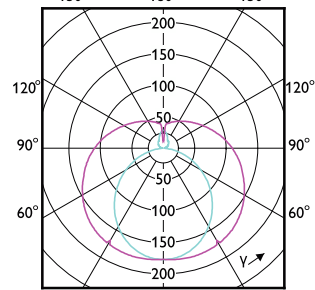

MASTER Value LED-buis EM/mains T8