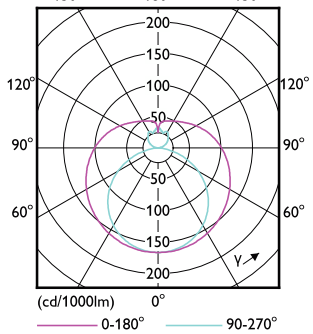

MASTER Value LED-buis EM/mains T8