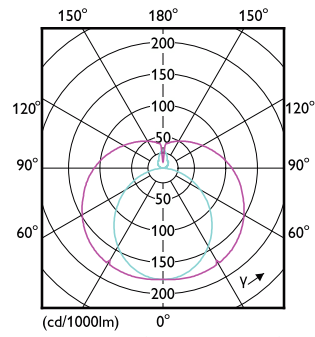

MASTER Value LED-buis EM/mains T8