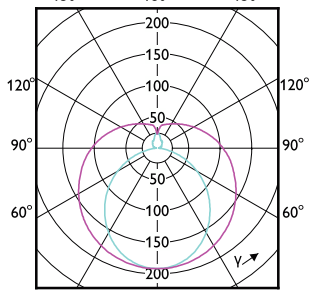

MASTER Value LED-buis EM/mains T8