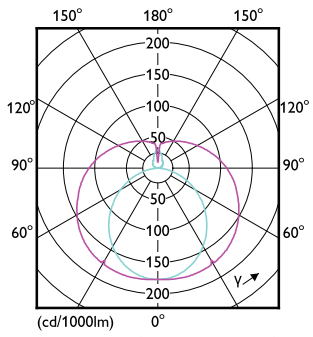

MASTER Value LED-buis EM/mains T8