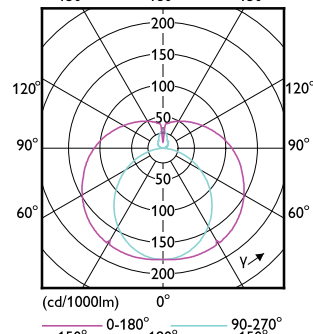

MASTER Value LED-buis EM/mains T8

Order Code	Full Product Name	Bereik omgevingstemperatuur	Energieverbruik kWh/1.000 uur
8721103139139	MAS LEDtube VLE 1200mm 13.1W/ 15.5W 840T8	-20 tot +45 °C	16 kWh
8718699646899	MAS LEDtube VLE 1200mm HO 14W 865 T8	-20 °C t/m 45 °C	14 kWh
8719514316867	MAS LEDtube VLE 1500mm UO 23W 830 T8	-20 °C t/m 45 °C	23 kWh