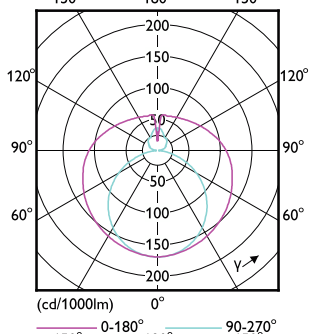

MASTER Value LED-buis EM/mains T8

Order Code	Full Product Name	Bereik omgevingstemperatuur	Energieverbruik kWh/1.000 uur
8721103139139	MAS LEDtube VLE 1200mm 13.1W/ 15.5W 840T8	-20 tot +45 °C	16 kWh
8718699646899	MAS LEDtube VLE 1200mm HO 14W 865 T8	-20 °C t/m 45 °C	14 kWh
8719514316867	MAS LEDtube VLE 1500mm UO 23W 830 T8	-20 °C t/m 45 °C	23 kWh