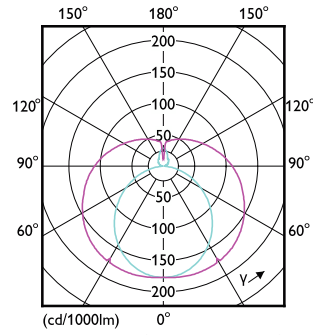

MASTER Value LED-buis EM/mains T8

Order Code	Full Product Name	Bereik omgevingstemperatuur	Energieverbruik kWh/1.000 uur
8721103139139	MAS LEDtube VLE 1200mm 13.1W/ 15.5W 840T8	-20 tot +45 °C	16 kWh
8718699646899	MAS LEDtube VLE 1200mm HO 14W 865 T8	-20 °C t/m 45 °C	14 kWh
8719514316867	MAS LEDtube VLE 1500mm UO 23W 830 T8	-20 °C t/m 45 °C	23 kWh