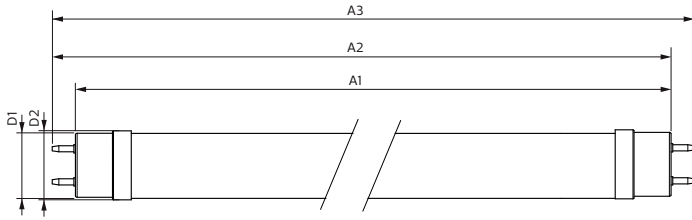

MASTER Value LED-buis EM/mains T8

Maatschets

Product	D1	D2	A1	A2	A3
MAS LEDtube VLE 1200mm HO 14W 865 T8	25,8 mm	28 mm	1.198,2 mm	1.205,3 mm	1.212,4 mm
MAS LEDtube VLE 1500mm HO 20.5W 830 T8	25,8 mm	28 mm	1.498,7 mm	1.505,8 mm	1.512,9 mm
MAS LEDtube VLE 1500mm HO 20.5W 840 T8	25,8 mm	28 mm	1.498,8 mm	1.505,9 mm	1.513 mm
MAS LEDtube VLE 1500mm HO 20.5W 865 T8	25,8 mm	28 mm	1.498,7 mm	1.505,8 mm	1.512,9 mm
MAS LEDtube VLE 1500mm UO 23W 830 T8	25,8 mm	28 mm	1.498,8 mm	1.505,9 mm	1.513 mm
MAS LEDtube VLE 600mm HO 8W 830 T8	25,8 mm	28 mm	588,5 mm	595,5 mm	602,5 mm
MAS LEDtube VLE 600mm HO 8W 840 T8	25,8 mm	28 mm	588,6 mm	595,7 mm	602,8 mm
MAS LEDtube VLE 600mm HO 8W 865 T8	25,8 mm	28 mm	588,5 mm	595,5 mm	602,5 mm