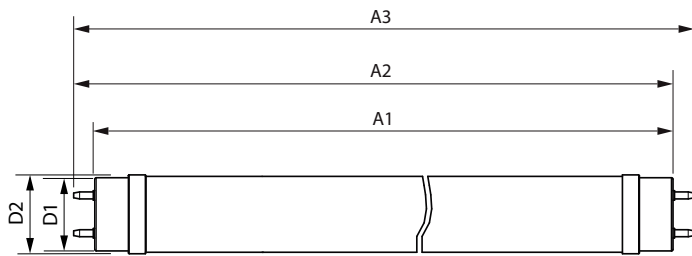

Product	D1	D2	A1	A2	A3
MAS LEDtube VLE 1200mm 13.1W/15.5W 830T8	25,7 mm	28 mm	1.199,4 mm	1.206,5 mm	1.213,6 mm
MAS LEDtube VLE 1200mm 13.1W/15.5W 840T8	25,7 mm	28 mm	1.199,4 mm	1.206,5 mm	1.213,6 mm
MAS LEDtube VLE 1200mm 13.1W/15.5W 865T8	25,7 mm	28 mm	1.199,4 mm	1.206,5 mm	1.213,6 mm
MAS LEDtube VLE 1500mm 19.3W/23W 830 T8	25,7 mm	28 mm	1.500 mm	1.507,1 mm	1.514,2 mm
MAS LEDtube VLE 1500mm 19.3W/23W 840 T8	25,7 mm	28 mm	1.500 mm	1.507,1 mm	1.514,2 mm
MAS LEDtube VLE 1500mm 19.3W/23W 865 T8	25,7 mm	28 mm	1.500 mm	1.507,1 mm	1.514,2 mm