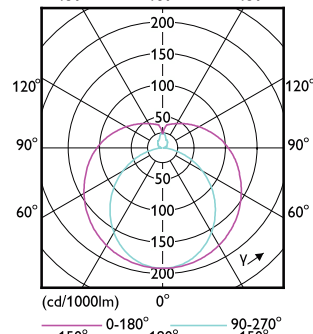

MASTER Value LED-buis EM/mains T8

Order Code	Full Product Name	Bereik omgevingstemperatuur	Energieverbruik kWh/1.000 uur
8721103139139	MAS LEDtube VLE 1200mm 13.1W/ 15.5W 840T8	-20 tot +45 °C	16 kWh
8718699646899	MAS LEDtube VLE 1200mm HO 14W 865 T8	-20 °C t/m 45 °C	14 kWh
8719514316867	MAS LEDtube VLE 1500mm UO 23W 830 T8	-20 °C t/m 45 °C	23 kWh