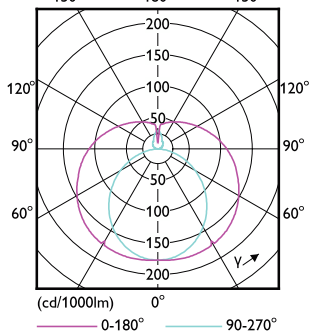

MASTER Value LED-buis EM/mains T8

Order Code	Full Product Name	Bereik omgevingstemperatuur	Energieverbruik kWh/1.000 uur
8721103139139	MAS LEDtube VLE 1200mm 13.1W/ 15.5W 840T8	-20 tot +45 °C	16 kWh
8718699646899	MAS LEDtube VLE 1200mm HO 14W 865 T8	-20 °C t/m 45 °C	14 kWh
8719514316867	MAS LEDtube VLE 1500mm UO 23W 830 T8	-20 °C t/m 45 °C	23 kWh