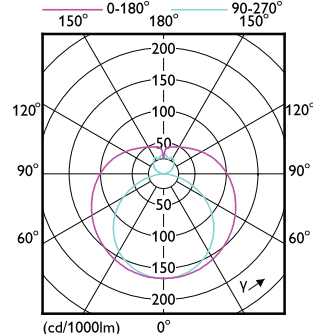

MASTER Value LED-buis EM/mains T8

Order Code	Full Product Name	Bereik omgevingstemperatuur	Energieverbruik kWh/1.000 uur
8721103139139	MAS LEDtube VLE 1200mm 13.1W/ 15.5W 840T8	-20 tot +45 °C	16 kWh
8718699646899	MAS LEDtube VLE 1200mm HO 14W 865 T8	-20 °C t/m 45 °C	14 kWh
8719514316867	MAS LEDtube VLE 1500mm UO 23W 830 T8	-20 °C t/m 45 °C	23 kWh