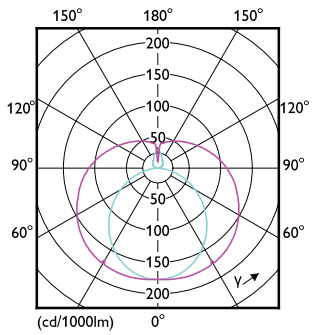

MASTER Value LED-buis EM/mains T8

Order Code	Full Product Name	Bereik omgevingstemperatuur	Energieverbruik kWh/1.000 uur
8721103139139	MAS LEDtube VLE 1200mm 13.1W/ 15.5W 840T8	-20 tot +45 °C	16 kWh
8718699646899	MAS LEDtube VLE 1200mm HO 14W 865 T8	-20 °C t/m 45 °C	14 kWh
8719514316867	MAS LEDtube VLE 1500mm UO 23W 830 T8	-20 °C t/m 45 °C	23 kWh