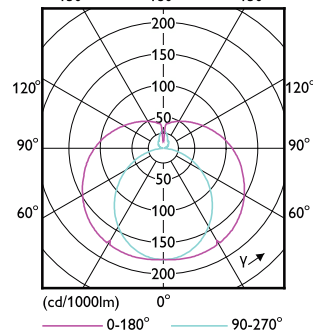

MASTER Value LED-buis EM/mains T8

Order Code	Full Product Name	Bereik omgevingstemperatuur	Energieverbruik kWh/1.000 uur
8721103139139	MAS LEDtube VLE 1200mm 13.1W/ 15.5W 840T8	-20 tot +45 °C	16 kWh
8718699646899	MAS LEDtube VLE 1200mm HO 14W 865 T8	-20 °C t/m 45 °C	14 kWh
8719514316867	MAS LEDtube VLE 1500mm UO 23W 830 T8	-20 °C t/m 45 °C	23 kWh