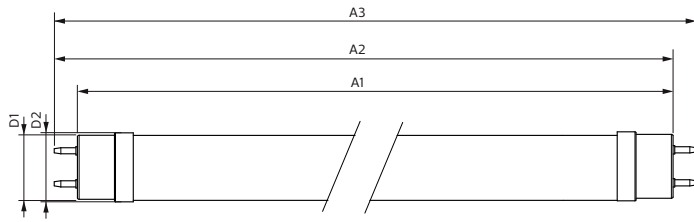

Master Value tubo LED T8

Plano de dimensiones

Product	D1	D2	A1	A2	A3
MAS LEDtube VLE 1200mm HO 14W 830 T8	25,8 mm	28 mm	1.198,2 mm	1.205,3 mm	1.212,4 mm
MAS LEDtube VLE 1200mm HO 14W 840 T8	25,8 mm	28 mm	1.198,2 mm	1.205,3 mm	1.212,4 mm
MAS LEDtube VLE 1200mm HO 14W 865 T8	25,8 mm	28 mm	1.198,2 mm	1.205,3 mm	1.212,4 mm
MAS LEDtube VLE 1200mm UO 15.5W 830 T8	25,8 mm	28 mm	1.198,2 mm	1.205,3 mm	1.212,4 mm
MAS LEDtube VLE 1500mm HO 20.5W 830 T8	25,8 mm	28 mm	1.498,7 mm	1.505,8 mm	1.512,9 mm
MAS LEDtube VLE 1500mm HO 20.5W 840 T8	25,8 mm	28 mm	1.498,8 mm	1.505,9 mm	1.513 mm
MAS LEDtube VLE 1500mm HO 20.5W 865 T8	25,8 mm	28 mm	1.498,7 mm	1.505,8 mm	1.512,9 mm
MAS LEDtube VLE 1500mm UO 23W 830 T8	25,8 mm	28 mm	1.498,8 mm	1.505,9 mm	1.513 mm
MAS LEDtube VLE 600mm HO 8W 830 T8	25,8 mm	28 mm	588,5 mm	595,5 mm	602,5 mm
MAS LEDtube VLE 600mm HO 8W 840 T8	25,8 mm	28 mm	588,6 mm	595,7 mm	602,8 mm
MAS LEDtube VLE 600mm HO 8W 865 T8	25,8 mm	28 mm	588,5 mm	595,5 mm	602,5 mm