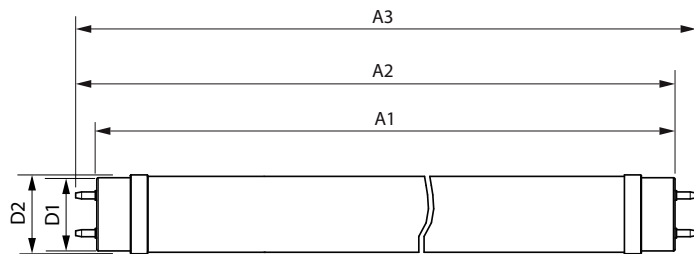

Master Value tubo LED T8

Plano de dimensiones

Product	D1	D2	A1	A2	A3
MAS LEDtube VLE 1200mm HO 14W 830 T8	25,8 mm	28 mm	1.198,2 mm	1.205,3 mm	1.212,4 mm
MAS LEDtube VLE 1200mm HO 14W 840 T8	25,8 mm	28 mm	1.198,2 mm	1.205,3 mm	1.212,4 mm
MAS LEDtube VLE 1200mm HO 14W 865 T8	25,8 mm	28 mm	1.198,2 mm	1.205,3 mm	1.212,4 mm
MAS LEDtube VLE 1200mm UO 15.5W 830 T8	25,8 mm	28 mm	1.198,2 mm	1.205,3 mm	1.212,4 mm
MAS LEDtube VLE 1500mm HO 20.5W 830 T8	25,8 mm	28 mm	1.498,7 mm	1.505,8 mm	1.512,9 mm
MAS LEDtube VLE 1500mm HO 20.5W 840 T8	25,8 mm	28 mm	1.498,8 mm	1.505,9 mm	1.513 mm
MAS LEDtube VLE 1500mm HO 20.5W 865 T8	25,8 mm	28 mm	1.498,7 mm	1.505,8 mm	1.512,9 mm
MAS LEDtube VLE 1500mm UO 23W 830 T8	25,8 mm	28 mm	1.498,8 mm	1.505,9 mm	1.513 mm
MAS LEDtube VLE 600mm HO 8W 830 T8	25,8 mm	28 mm	588,5 mm	595,5 mm	602,5 mm
MAS LEDtube VLE 600mm HO 8W 840 T8	25,8 mm	28 mm	588,6 mm	595,7 mm	602,8 mm
MAS LEDtube VLE 600mm HO 8W 865 T8	25,8 mm	28 mm	588,5 mm	595,5 mm	602,5 mm