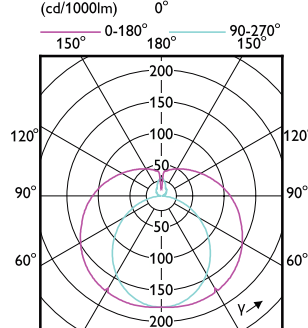

Aprobación y aplicación

Order Code	Full Product Name	Rango de temperatura ambiente	Consumo energético kWh/1000 h
13907800	MASTER LEDtube VLE 1200mm 13.1W/15.5W 830T8	-20 °C a +45 °C	16 kWh
13913900	MASTER LEDtube VLE 1200mm 13.1W/15.5W 840T8	-20 °C a +45 °C	16 kWh
13915300	MASTER LEDtube VLE 1200mm 13.1W/15.5W 865T8	-20 °C a +45 °C	16 kWh
13917700	MASTER LEDtube VLE 1500mm 19.3W/23W 830 T8	-20 °C a +45 °C	23 kWh
13919100	MASTER LEDtube VLE 1500mm 19.3W/23W 840 T8	-20 °C a +45 °C	23 kWh
13921400	MASTER LEDtube VLE 1500mm 19.3W/23W 865 T8	-20 °C a +45 °C	23 kWh
64679000	MASTER LEDtube VLE 600mm HO 8W 830 T8	-20 °C a +45 °C	8 kWh
64681300	MASTER LEDtube VLE 600mm HO 8W 840 T8	-20 °C a +45 °C	8 kWh
64683700	MASTER LEDtube VLE 600mm HO 8W 865 T8	-20 °C a +45 °C	8 kWh
64691200	MASTER LEDtube VLE 1500mm HO 20.5W 830 T8	-20 °C a 45 °C	21 kWh
64693600	MASTER LEDtube VLE 1500mm HO 20.5W 840 T8	-20 °C a 45 °C	21 kWh
64695000	MASTER LEDtube VLE 1500mm HO 20.5W 865 T8	-20 °C a 45 °C	21 kWh
64685100	MASTER LEDtube VLE 1200mm HO 14W 830 T8	-20 °C a 45 °C	14 kWh
64687500	MASTER LEDtube VLE 1200mm HO 14W 840 T8	-20 °C a 45 °C	14 kWh
64689900	MASTER LEDtube VLE 1200mm HO 14W 865 T8	-20 °C a 45 °C	14 kWh
31680500	MASTER LEDtube VLE 1200mm UO 15.5W 830 T8	-20 °C a 45 °C	16 kWh
31686700	MASTER LEDtube VLE 1500mm UO 23W 830 T8	-20 °C a 45 °C	23 kWh