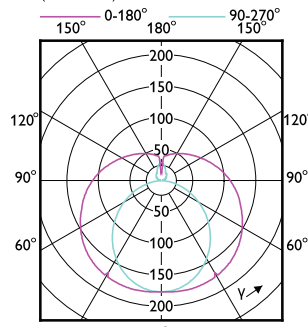

Aprobación y aplicación

Order Code	Full Product Name	Rango de temperatura ambiente	Consumo energético kWh/1000 h
13907800	MASTER LEDtube VLE 1200mm 13.1W/15.5W 830T8	-20 °C a +45 °C	16 kWh
13913900	MASTER LEDtube VLE 1200mm 13.1W/15.5W 840T8	-20 °C a +45 °C	16 kWh
13915300	MASTER LEDtube VLE 1200mm 13.1W/15.5W 865T8	-20 °C a +45 °C	16 kWh
13917700	MASTER LEDtube VLE 1500mm 19.3W/23W 830 T8	-20 °C a +45 °C	23 kWh
13919100	MASTER LEDtube VLE 1500mm 19.3W/23W 840 T8	-20 °C a +45 °C	23 kWh
13921400	MASTER LEDtube VLE 1500mm 19.3W/23W 865 T8	-20 °C a +45 °C	23 kWh
64679000	MASTER LEDtube VLE 600mm HO 8W 830 T8	-20 °C a +45 °C	8 kWh
64681300	MASTER LEDtube VLE 600mm HO 8W 840 T8	-20 °C a +45 °C	8 kWh
64683700	MASTER LEDtube VLE 600mm HO 8W 865 T8	-20 °C a +45 °C	8 kWh
64691200	MASTER LEDtube VLE 1500mm HO 20.5W 830 T8	-20 °C a 45 °C	21 kWh
64693600	MASTER LEDtube VLE 1500mm HO 20.5W 840 T8	-20 °C a 45 °C	21 kWh
64695000	MASTER LEDtube VLE 1500mm HO 20.5W 865 T8	-20 °C a 45 °C	21 kWh
64685100	MASTER LEDtube VLE 1200mm HO 14W 830 T8	-20 °C a 45 °C	14 kWh
64687500	MASTER LEDtube VLE 1200mm HO 14W 840 T8	-20 °C a 45 °C	14 kWh
64689900	MASTER LEDtube VLE 1200mm HO 14W 865 T8	-20 °C a 45 °C	14 kWh
31680500	MASTER LEDtube VLE 1200mm UO 15.5W 830 T8	-20 °C a 45 °C	16 kWh
31686700	MASTER LEDtube VLE 1500mm UO 23W 830 T8	-20 °C a 45 °C	23 kWh