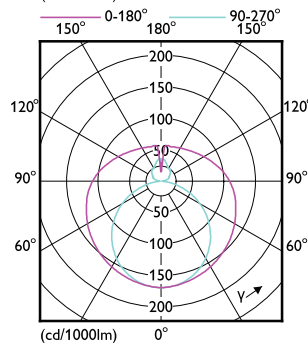

Aprobación y aplicación

Order Code	Full Product Name	Rango de temperatura ambiente	Consumo energético kWh/1000 h
13907800	MASTER LEDtube VLE 1200mm 13.1W/15.5W 830T8	-20 °C a +45 °C	16 kWh
13913900	MASTER LEDtube VLE 1200mm 13.1W/15.5W 840T8	-20 °C a +45 °C	16 kWh
13915300	MASTER LEDtube VLE 1200mm 13.1W/15.5W 865T8	-20 °C a +45 °C	16 kWh
13917700	MASTER LEDtube VLE 1500mm 19.3W/23W 830 T8	-20 °C a +45 °C	23 kWh
13919100	MASTER LEDtube VLE 1500mm 19.3W/23W 840 T8	-20 °C a +45 °C	23 kWh
13921400	MASTER LEDtube VLE 1500mm 19.3W/23W 865 T8	-20 °C a +45 °C	23 kWh
64679000	MASTER LEDtube VLE 600mm HO 8W 830 T8	-20 °C a +45 °C	8 kWh
64681300	MASTER LEDtube VLE 600mm HO 8W 840 T8	-20 °C a +45 °C	8 kWh
64683700	MASTER LEDtube VLE 600mm HO 8W 865 T8	-20 °C a +45 °C	8 kWh
64691200	MASTER LEDtube VLE 1500mm HO 20.5W 830 T8	-20 °C a 45 °C	21 kWh
64693600	MASTER LEDtube VLE 1500mm HO 20.5W 840 T8	-20 °C a 45 °C	21 kWh
64695000	MASTER LEDtube VLE 1500mm HO 20.5W 865 T8	-20 °C a 45 °C	21 kWh
64685100	MASTER LEDtube VLE 1200mm HO 14W 830 T8	-20 °C a 45 °C	14 kWh
64687500	MASTER LEDtube VLE 1200mm HO 14W 840 T8	-20 °C a 45 °C	14 kWh
64689900	MASTER LEDtube VLE 1200mm HO 14W 865 T8	-20 °C a 45 °C	14 kWh
31680500	MASTER LEDtube VLE 1200mm UO 15.5W 830 T8	-20 °C a 45 °C	16 kWh
31686700	MASTER LEDtube VLE 1500mm UO 23W 830 T8	-20 °C a 45 °C	23 kWh