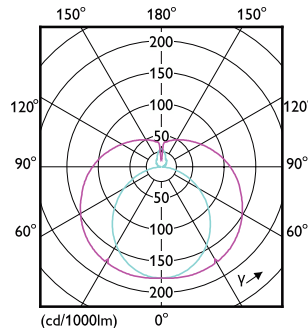

Aprobación y aplicación

Order Code	Full Product Name	Rango de temperatura ambiente	Consumo energético kWh/1000 h
13907800	MASTER LEDtube VLE 1200mm 13.1W/15.5W 830T8	-20 °C a +45 °C	16 kWh
13913900	MASTER LEDtube VLE 1200mm 13.1W/15.5W 840T8	-20 °C a +45 °C	16 kWh
13915300	MASTER LEDtube VLE 1200mm 13.1W/15.5W 865T8	-20 °C a +45 °C	16 kWh
13917700	MASTER LEDtube VLE 1500mm 19.3W/23W 830 T8	-20 °C a +45 °C	23 kWh
13919100	MASTER LEDtube VLE 1500mm 19.3W/23W 840 T8	-20 °C a +45 °C	23 kWh
13921400	MASTER LEDtube VLE 1500mm 19.3W/23W 865 T8	-20 °C a +45 °C	23 kWh
64679000	MASTER LEDtube VLE 600mm HO 8W 830 T8	-20 °C a +45 °C	8 kWh
64681300	MASTER LEDtube VLE 600mm HO 8W 840 T8	-20 °C a +45 °C	8 kWh
64683700	MASTER LEDtube VLE 600mm HO 8W 865 T8	-20 °C a +45 °C	8 kWh
64691200	MASTER LEDtube VLE 1500mm HO 20.5W 830 T8	-20 °C a 45 °C	21 kWh
64693600	MASTER LEDtube VLE 1500mm HO 20.5W 840 T8	-20 °C a 45 °C	21 kWh
64695000	MASTER LEDtube VLE 1500mm HO 20.5W 865 T8	-20 °C a 45 °C	21 kWh
64685100	MASTER LEDtube VLE 1200mm HO 14W 830 T8	-20 °C a 45 °C	14 kWh
64687500	MASTER LEDtube VLE 1200mm HO 14W 840 T8	-20 °C a 45 °C	14 kWh
64689900	MASTER LEDtube VLE 1200mm HO 14W 865 T8	-20 °C a 45 °C	14 kWh
31680500	MASTER LEDtube VLE 1200mm UO 15.5W 830 T8	-20 °C a 45 °C	16 kWh
31686700	MASTER LEDtube VLE 1500mm UO 23W 830 T8	-20 °C a 45 °C	23 kWh