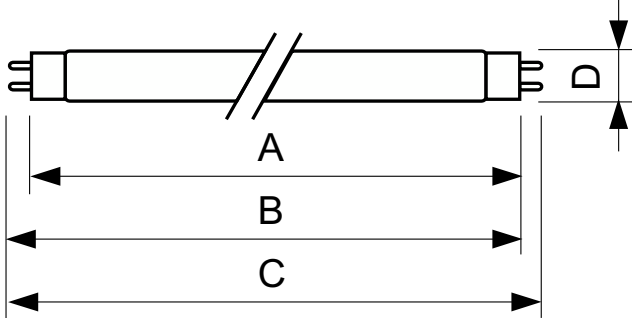

Özellikler

- Son derece soğuk ışık

Uygulama

- Otoparklar ve kapalı araç park yerleri
- Endüstriyel alanlar, depolar, kamusal alanlar
- Mağazalar, ofisler
- Tabela

Güvenlik ve uyarılar

- Lamba kırılmasının sağlığınız üzerinde herhangi bir olumsuz etkisi olmayacağını söylemek pek de mümkün değildir. Bir lamba kırıldığında, odayı 30 dakika süreyle havalandırın ve kırık parçaları tercihen eldiven kullanarak toplayın. Bunları ağzı kapalı bir plastik torbaya koyun ve geri dönüşüm için size en yakın atık toplama merkezine götürün. Elektrikli süpürge kullanmayın.

TL-D Snow White

Boyutlu çizim

Product	D (max)	A (max)	B (max)	B (min)	C (max)
TL-D 18W Snow White 1SL/25	28 mm	589,8 mm	596,9 mm	594,5 mm	604 mm
TL-D 36W Snow White 1SL/25	28 mm	1.199,4 mm	1.206,5 mm	1.204,1 mm	1.213,6 mm