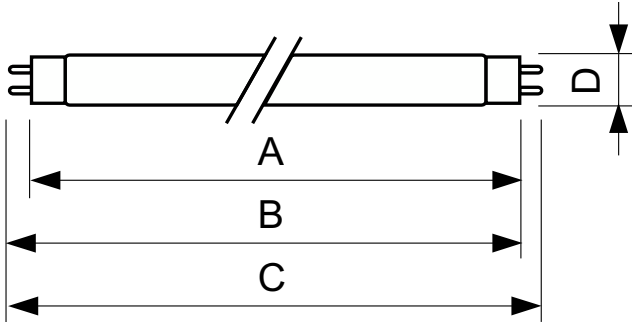

### Σχεδιάγραμμα διαστάσεων

Product	D (max)	A (max)	B (max)	B (min)	C (max)
TL-D 18W Snow White 1SL/25	28 mm	589,8 mm	596,9 mm	594,5 mm	604 mm
TL-D 36W Snow White 1SL/25	28 mm	1.199,4 mm	1.206,5 mm	1.204,1 mm	1.213,6 mm