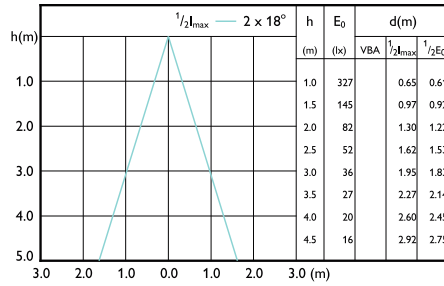

Accent Diagram - CoreProLEDspot D 4.3-60W
R50 E14 827 36D

Accent Diagram - CoreProLEDspot ND 4-60W
R80 E27 827 36D

CorePro LED-spot Reflectoren

Beam Diagrams

Beam diagram - CoreProLEDspot ND 4-60W
R80 E27 827 36D