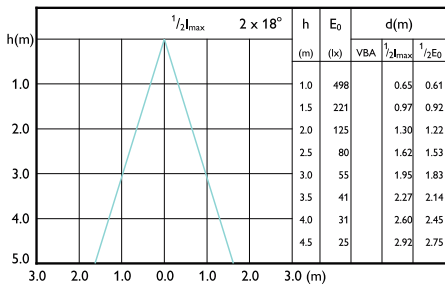

Beam diagram - CoreProLEDspot D 4.3-60W
R50 E14 827 36D