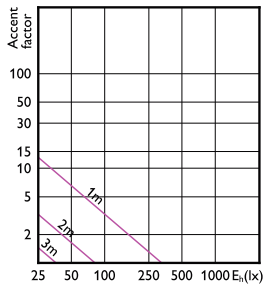

Accent Diagram - CoreProLEDspot ND 3-40W
R63 E27 827 36D