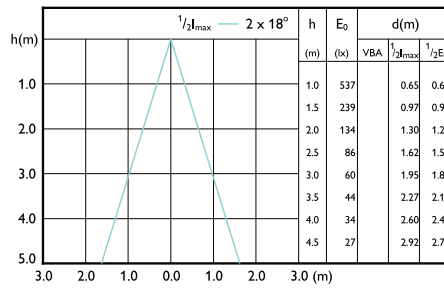

Beam diagram - CoreProLEDspot D 4.5-60W
R63 E27 827 36D