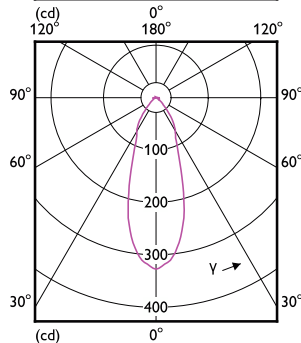

Order Code	Full Product Name	Dimbaar
8718696811757	CoreProLEDspot ND2.8-40W R50 E14 827 36D	Nee
8718696811771	CoreProLEDspot D 4.3-60W R50 E14 827 36D	Alleen met specifieke dimmers
8718696811832	CoreProLEDspot ND 4-60W R80 E27 827 36D	Nee

Order Code	Full Product Name	Dimbaar
8718696811856	CoreProLEDspot ND 8-100W R80 E27 827 36D	Nee
8718696811795	CoreProLEDspot ND 3-40W R63 E27 827 36D	Nee
8718696811818	CoreProLEDspot D 4.5-60W R63 E27 827 36D	Alleen met specifieke dimmers

Eigenschappen behuizing en afmetingen

Order Code	Full Product Name	Lampvorm
8718696811757	CoreProLEDspot ND2.8-40W R50 E14 827 36D	R50
8718696811771	CoreProLEDspot D 4.3-60W R50 E14 827 36D	R50
8718696811832	CoreProLEDspot ND 4-60W R80 E27 827 36D	R80

Order Code	Full Product Name	Lampvorm
8718696811856	CoreProLEDspot ND 8-100W R80 E27 827 36D	R80
8718696811795	CoreProLEDspot ND 3-40W R63 E27 827 36D	R63
8718696811818	CoreProLEDspot D 4.5-60W R63 E27 827 36D	R63

Keurmerken en classificaties

Order Code	Full Product Name	Energieverbruik kWh/1.000 uur
8718696811757	CoreProLEDspot ND2.8-40W R50 E14 827 36D	3 kWh
8718696811771	CoreProLEDspot D 4.3-60W R50 E14 827 36D	5 kWh
8718696811832	CoreProLEDspot ND 4-60W R80 E27 827 36D	4 kWh
8718696811856	CoreProLEDspot ND 8-100W R80 E27 827 36D	8 kWh
8718696811795	CoreProLEDspot ND 3-40W R63 E27 827 36D	3 kWh
8718696811818	CoreProLEDspot D 4.5-60W R63 E27 827 36D	5 kWh