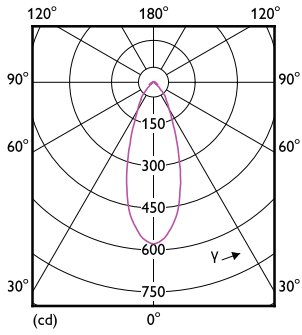

CorePro LED-spot Reflectoren

Accent Diagrams