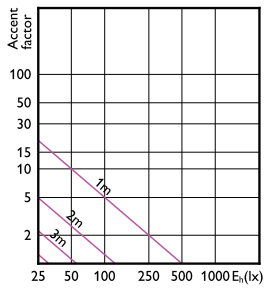

Keurmerken en classificaties

Order Code	Full Product Name	Energieverbruik kWh/1.000 uur
8718696811757	CoreProLEDspot ND2.8-40W R50 E14 827 36D	3 kWh
8718696811771	CoreProLEDspot D 4.3-60W R50 E14 827 36D	5 kWh
8718696811832	CoreProLEDspot ND 4-60W R80 E27 827 36D	4 kWh
8718696811856	CoreProLEDspot ND 8-100W R80 E27 827 36D	8 kWh
8718696811795	CoreProLEDspot ND 3-40W R63 E27 827 36D	3 kWh
8718696811818	CoreProLEDspot D 4.5-60W R63 E27 827 36D	5 kWh

CorePro LED-spot Reflectoren

Accent Diagrams

Accent Diagram - CoreProLEDspot ND 3-40W
R63 E27 827 36D

Accent Diagram - CoreProLEDspot ND 8-100W
R80 E27 827 36D

Accent Diagram - CoreProLEDspot D 4.5-60W
R63 E27 827 36D