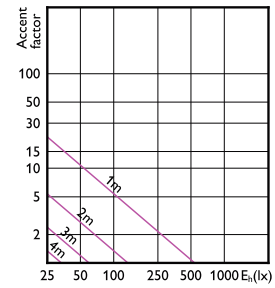

Accent Diagram - CoreProLEDspot D 4.5-60W
R63 E27 827 36D