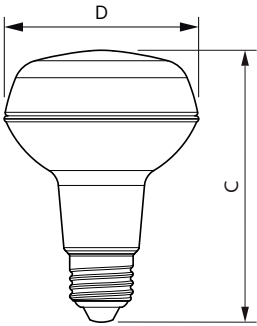

LEDspot CorePro 40W E27 R63 827 36D ND

Maatschets

Product	D	C
CoreProLEDspot ND 4-60W R80 E27 827 36D	80 mm	112 mm
CoreProLEDspot ND 8-100W R80 E27 827 36D	80 mm	112 mm

Product	D	C
CoreProLEDspot D 4.3-60W R50 E14 827 36D	50 mm	84 mm
CoreProLEDspot ND2.8-40W R50 E14 827 36D	50 mm	84 mm