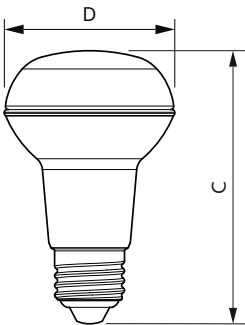

LEDspot CorePro 40W E27 R63 827 36D ND

Maatschets

Product	D	C
CoreProLEDspot ND 4-60W R80 E27 827 36D	80 mm	112 mm
CoreProLEDspot ND 8-100W R80 E27 827 36D	80 mm	112 mm

Product	D	C
CoreProLEDspot D 4.3-60W R50 E14 827 36D	50 mm	84 mm
CoreProLEDspot ND2.8-40W R50 E14 827 36D	50 mm	84 mm