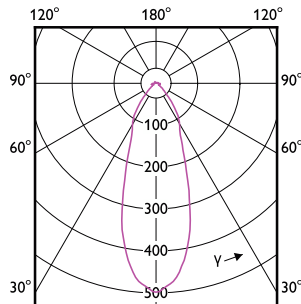

Order Code	Full Product Name	Dimbaar
8718696811757	CoreProLEDspot ND2.8-40W R50 E14 827 36D	Nee
8718696811771	CoreProLEDspot D 4.3-60W R50 E14 827 36D	Alleen met specifieke dimmers
8718696811832	CoreProLEDspot ND 4-60W R80 E27 827 36D	Nee

Order Code	Full Product Name	Dimbaar
8718696811856	CoreProLEDspot ND 8-100W R80 E27 827 36D	Nee
8718696811795	CoreProLEDspot ND 3-40W R63 E27 827 36D	Nee
8718696811818	CoreProLEDspot D 4.5-60W R63 E27 827 36D	Alleen met specifieke dimmers

Eigenschappen behuizing en afmetingen

Order Code	Full Product Name	Lampvorm
8718696811757	CoreProLEDspot ND2.8-40W R50 E14 827 36D	R50
8718696811771	CoreProLEDspot D 4.3-60W R50 E14 827 36D	R50
8718696811832	CoreProLEDspot ND 4-60W R80 E27 827 36D	R80

Order Code	Full Product Name	Lampvorm
8718696811856	CoreProLEDspot ND 8-100W R80 E27 827 36D	R80
8718696811795	CoreProLEDspot ND 3-40W R63 E27 827 36D	R63
8718696811818	CoreProLEDspot D 4.5-60W R63 E27 827 36D	R63

Keurmerken en classificaties

Order Code	Full Product Name	Energieverbruik kWh/1.000 uur
8718696811757	CoreProLEDspot ND2.8-40W R50 E14 827 36D	3 kWh
8718696811771	CoreProLEDspot D 4.3-60W R50 E14 827 36D	5 kWh
8718696811832	CoreProLEDspot ND 4-60W R80 E27 827 36D	4 kWh
8718696811856	CoreProLEDspot ND 8-100W R80 E27 827 36D	8 kWh
8718696811795	CoreProLEDspot ND 3-40W R63 E27 827 36D	3 kWh
8718696811818	CoreProLEDspot D 4.5-60W R63 E27 827 36D	5 kWh