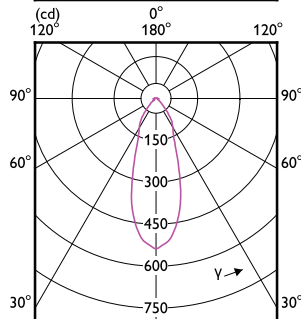

Order Code	Full Product Name	Dimbaar
8718696811757	CoreProLEDspot ND2.8-40W R50 E14 827 36D	Nee
8718696811771	CoreProLEDspot D 4.3-60W R50 E14 827 36D	Alleen met specifieke dimmers
8718696811832	CoreProLEDspot ND 4-60W R80 E27 827 36D	Nee

Order Code	Full Product Name	Dimbaar
8718696811856	CoreProLEDspot ND 8-100W R80 E27 827 36D	Nee
8718696811795	CoreProLEDspot ND 3-40W R63 E27 827 36D	Nee
8718696811818	CoreProLEDspot D 4.5-60W R63 E27 827 36D	Alleen met specifieke dimmers

Eigenschappen behuizing en afmetingen

Order Code	Full Product Name	Lampvorm
8718696811757	CoreProLEDspot ND2.8-40W R50 E14 827 36D	R50
8718696811771	CoreProLEDspot D 4.3-60W R50 E14 827 36D	R50
8718696811832	CoreProLEDspot ND 4-60W R80 E27 827 36D	R80

Order Code	Full Product Name	Lampvorm
8718696811856	CoreProLEDspot ND 8-100W R80 E27 827 36D	R80
8718696811795	CoreProLEDspot ND 3-40W R63 E27 827 36D	R63
8718696811818	CoreProLEDspot D 4.5-60W R63 E27 827 36D	R63

Keurmerken en classificaties

Order Code	Full Product Name	Energieverbruik kWh/1.000 uur
8718696811757	CoreProLEDspot ND2.8-40W R50 E14 827 36D	3 kWh
8718696811771	CoreProLEDspot D 4.3-60W R50 E14 827 36D	5 kWh
8718696811832	CoreProLEDspot ND 4-60W R80 E27 827 36D	4 kWh
8718696811856	CoreProLEDspot ND 8-100W R80 E27 827 36D	8 kWh
8718696811795	CoreProLEDspot ND 3-40W R63 E27 827 36D	3 kWh
8718696811818	CoreProLEDspot D 4.5-60W R63 E27 827 36D	5 kWh