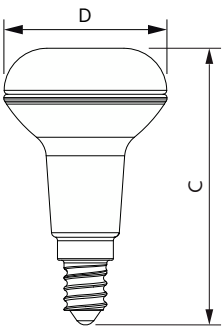

LEDspot CorePro 40W E27 R63 827 36D ND

Maatschets

Product	D	C
CoreProLEDspot ND 4-60W R80 E27 827 36D	80 mm	112 mm
CoreProLEDspot ND 8-100W R80 E27 827 36D	80 mm	112 mm

Product	D	C
CoreProLEDspot D 4.3-60W R50 E14 827 36D	50 mm	84 mm
CoreProLEDspot ND2.8-40W R50 E14 827 36D	50 mm	84 mm