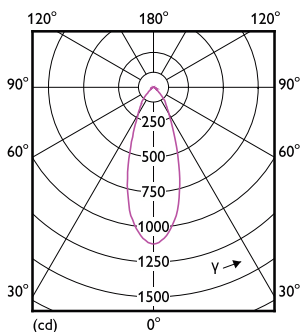

Order Code	Full Product Name	Dimbaar
8718696811757	CoreProLEDspot ND2.8-40W R50 E14 827 36D	Nee
8718696811771	CoreProLEDspot D 4.3-60W R50 E14 827 36D	Alleen met specifieke dimmers
8718696811832	CoreProLEDspot ND 4-60W R80 E27 827 36D	Nee

Order Code	Full Product Name	Dimbaar
8718696811856	CoreProLEDspot ND 8-100W R80 E27 827 36D	Nee
8718696811795	CoreProLEDspot ND 3-40W R63 E27 827 36D	Nee
8718696811818	CoreProLEDspot D 4.5-60W R63 E27 827 36D	Alleen met specifieke dimmers

Eigenschappen behuizing en afmetingen

Order Code	Full Product Name	Lampvorm
8718696811757	CoreProLEDspot ND2.8-40W R50 E14 827 36D	R50
8718696811771	CoreProLEDspot D 4.3-60W R50 E14 827 36D	R50
8718696811832	CoreProLEDspot ND 4-60W R80 E27 827 36D	R80

Order Code	Full Product Name	Lampvorm
8718696811856	CoreProLEDspot ND 8-100W R80 E27 827 36D	R80
8718696811795	CoreProLEDspot ND 3-40W R63 E27 827 36D	R63
8718696811818	CoreProLEDspot D 4.5-60W R63 E27 827 36D	R63

Keurmerken en classificaties

Order Code	Full Product Name	Energieverbruik kWh/1.000 uur
8718696811757	CoreProLEDspot ND2.8-40W R50 E14 827 36D	3 kWh
8718696811771	CoreProLEDspot D 4.3-60W R50 E14 827 36D	5 kWh
8718696811832	CoreProLEDspot ND 4-60W R80 E27 827 36D	4 kWh
8718696811856	CoreProLEDspot ND 8-100W R80 E27 827 36D	8 kWh
8718696811795	CoreProLEDspot ND 3-40W R63 E27 827 36D	3 kWh
8718696811818	CoreProLEDspot D 4.5-60W R63 E27 827 36D	5 kWh