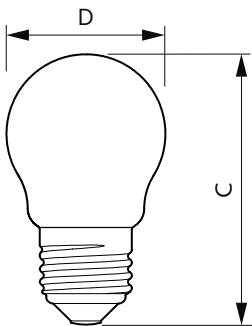

Product	D	C
CorePro LEDLusterND4.3-40W E27 827P45CLG	45 mm	82 mm