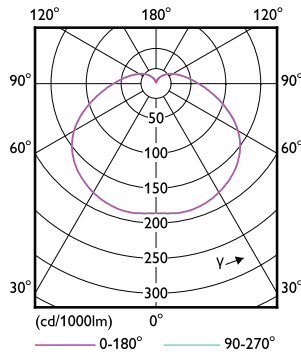

Onay ve Uygulama

Order Code	Full Product Name	Ortam sıcaklığı aralığı	Enerji Tüketimi kWh/1000 sa.
06431800	Corepro LEDBulb ND 5.4Klm 50W865 E27T140	-20 ila +45 °C	50 kWh
06433200	Corepro LEDBulb ND 5.4Klm 50W830 E27T140	-20 ila +45 °C	50 kWh
78113200	TrueForce Core HB MV ND 24W E27 840 G3	-20 °C ila 45 °C	24 kWh
78115600	TrueForce Core HB MV ND 24W E27 865 G3	-20 °C ila 45 °C	24 kWh
06423300	Corepro LEDBulb ND 3.2Klm 30W865 E27T100	-20 ila +45 °C	30 kWh
06425700	Corepro LEDBulbND 3.2Klm 30W830 E27T100	-20 ila +45 °C	30 kWh
78089000	TrueForce Core HB MV ND 35W E27 840 G3	-20 °C ila 45 °C	35 kWh
06427100	Corepro LEDBulb ND 4.3Klm 40W865 E27T120	-20 ila +45 °C	40 kWh
06429500	Corepro LEDBulbND 4.3Klm 40W 830E27 T120	-20 ila +45 °C	40 kWh
06415800	Corepro LEDBulb ND 2.05Klm 20W865 E27T70	-20 ila +45 °C	20 kWh

Order Code	Full Product Name	Ortam sıcaklığı aralığı	Enerji Tüketimi kWh/1000 sa.
06417200	Corepro LEDBulbND 2.05Klm 20W830 E27T70	-20 ila +45 °C	20 kWh
06435600	Corepro LEDBulb ND 5.4Klm 50W865 E40T140	-20 ila +45 °C	50 kWh
06437000	Corepro LEDBulb ND 5.4Klm 50W830 E40T140	-20 ila +45 °C	50 kWh