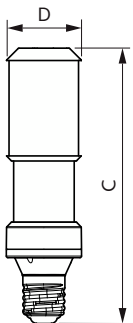

Versions

Trueforce LED E27

LEDTrueForce E40 55W

LEDTrueForce E40 68W

Cote

Product	D	C
MAS LED SON-T EM 10.8Klm 65W 727 E40	71 mm	262 mm
MAS LED SON-T EM 12Klm 65W 740 E40	71 mm	262 mm
MAS LED SON-T EM 8.1Klm 50W 727 E40	71 mm	262 mm
MAS LED SON-T EM 9Klm 50W 740 E40	71 mm	262 mm
MAS LED SON-T IF 10.8Klm 65W 727 E40	71 mm	262 mm
MAS LED SON-T IF 12Klm 65W 740 E40	71 mm	262 mm
MAS LED SON-T IF 8.1Klm 50W 727 E40	71 mm	262 mm
MAS LED SON-T IF 9Klm 50W 740 E40	71 mm	262 mm