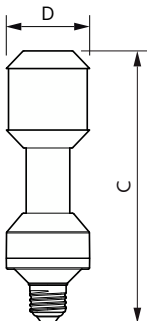

MASTER - LED HID SON-T

Cote

Product	D	C
MAS LED SON-T EM 3.6Klm 23W 727 E27	61 mm	200 mm
MAS LED SON-T EM 4Klm 23W 740 E27	61 mm	200 mm
MAS LED SON-T EM 5.4Klm 34W 727 E27	61 mm	200 mm
MAS LED SON-T EM 6Klm 34W 740 E27	61 mm	200 mm
MAS LED SON-T IF 3.6Klm 23W 727 E27	61 mm	200 mm
MAS LED SON-T IF 4Klm 23W 740 E27	61 mm	200 mm
MAS LED SON-T IF 5.4Klm 34W 727 E27	61 mm	200 mm
MAS LED SON-T IF 6Klm 34W 740 E27	61 mm	200 mm

Informații generale

Ciclu de comutare	50.000
Durată de via nominală	70.000 ore

Date tehnice lumină

Indice de redare a culorilor (IRC)	70
Factorul de menținere a fluxului luminos al lămpii la sfârșitul duratei de via nominală (nom.)	70 %

Funcționare și sistem electric

Timp de pornire (nom.)	0,5 s

Sisteme de comandă și reglarea intensității luminoase

Cu reglarea intensității luminoase	Nu

Sistem mecanic și carcasă

Finisaj bec	Transparent
Formă bec	Tubular

Aprobare și aplicație

Interval temperatură ambientală	De la -30 până la +45 °C

Informații generale

Order Code	Full Product Name	Baza elementului de fixare
44887200	MAS LED SON-T IF 3.6Klm 23W 727 E27	E27
44889600	MAS LED SON-T IF 4Klm 23W 740 E27	E27
44895700	MAS LED SON-T IF 8.1Klm 50W 727 E40	E40
44897100	MAS LED SON-T IF 9Klm 50W 740 E40	E40
44915200	MAS LED SON-T EM 8.1Klm 50W 727 E40	E40
44917600	MAS LED SON-T EM 9Klm 50W 740 E40	E40
44891900	MAS LED SON-T IF 5.4Klm 34W 727 E27	E27
44893300	MAS LED SON-T IF 6Klm 34W 740 E27	E27
44903900	MAS LED SON-T EM 3.6Klm 23W 727 E27	E27
44905300	MAS LED SON-T EM 4Klm 23W 740 E27	E27
44909100	MAS LED SON-T EM 5.4Klm 34W 727 E27	E27
44911400	MAS LED SON-T EM 6Klm 34W 740 E27	E27
44899500	MAS LED SON-T IF 10.8Klm 65W 727 E40	E40
44901500	MAS LED SON-T IF 12Klm 65W 740 E40	E40
44921300	MAS LED SON-T EM 10.8Klm 65W 727 E40	E40
44923700	MAS LED SON-T EM 12Klm 65W 740 E40	E40

Date tehnice lumină

Order Code	Full Product Name	Temperatură de culoare corelată (nom.)	Cod culoare	Flux luminos
44887200	MAS LED SON-T IF 3.6Klm 23W 727 E27	2700 K	727	3.600 lm
44889600	MAS LED SON-T IF 4Klm 23W 740 E27	4000 K	740	4.000 lm
44895700	MAS LED SON-T IF 8.1Klm 50W 727 E40	2700 K	727	8.100 lm
44897100	MAS LED SON-T IF 9Klm 50W 740 E40	4000 K	740	9.000 lm

Order Code	Full Product Name	Temperatură de culoare corelată (nom.)	Cod culoare	Flux luminos
44915200	MAS LED SON-T EM 8.1Klm 50W 727 E40	2700 K	727	8.100 lm
44917600	MAS LED SON-T EM 9Klm 50W 740 E40	4000 K	740	9.000 lm
44891900	MAS LED SON-T IF 5.4Klm 34W 727 E27	2700 K	727	5.400 lm
44893300	MAS LED SON-T IF 6Klm 34W 740 E27	4000 K	740	6.000 lm