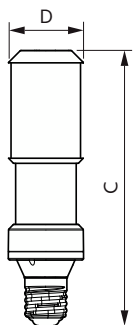

Waarschuwingen en veiligheid

- Zie de installatiehandleiding of vraag een vertegenwoordiger van Philips Lighting naar het bedradingsschema en instructies.

Maatschets

Product	D	C
MAS LED SON-T EM 10.8Klm 65W 727 E40	71 mm	262 mm
MAS LED SON-T EM 12Klm 65W 740 E40	71 mm	262 mm
MAS LED SON-T EM 8.1Klm 50W 727 E40	71 mm	262 mm
MAS LED SON-T EM 9Klm 50W 740 E40	71 mm	262 mm
MAS LED SON-T IF 10.8Klm 65W 727 E40	71 mm	262 mm
MAS LED SON-T IF 12Klm 65W 740 E40	71 mm	262 mm