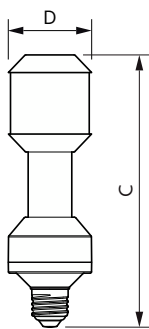

Waarschuwingen en veiligheid

- Zie de installatiehandleiding of vraag een vertegenwoordiger van Philips Lighting naar het bedradingsschema en instructies.

Maatschets

Product	D	C
MAS LED SON-T EM 10.8Klm 65W 727 E40	71 mm	262 mm
MAS LED SON-T EM 12Klm 65W 740 E40	71 mm	262 mm
MAS LED SON-T EM 8.1Klm 50W 727 E40	71 mm	262 mm
MAS LED SON-T EM 9Klm 50W 740 E40	71 mm	262 mm
MAS LED SON-T IF 10.8Klm 65W 727 E40	71 mm	262 mm
MAS LED SON-T IF 12Klm 65W 740 E40	71 mm	262 mm