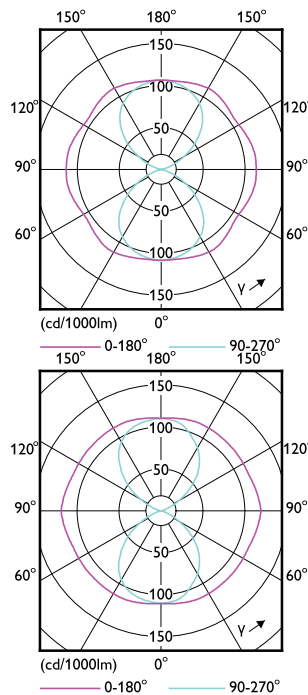

Order Code	Full Product Name	Temp. massima involucro (Nom)
44903900	MAS LED SON-T EM 3.6Klm 23W 727 E27	46 °C
44905300	MAS LED SON-T EM 4Klm 23W 740 E27	46 °C
44909100	MAS LED SON-T EM 5.4Klm 34W 727 E27	59 °C
44911400	MAS LED SON-T EM 6Klm 34W 740 E27	59 °C
44899500	MAS LED SON-T IF 10.8Klm 65W 727 E40	55 °C
44901500	MAS LED SON-T IF 12Klm 65W 740 E40	55 °C
44921300	MAS LED SON-T EM 10.8Klm 65W 727 E40	55 °C
44923700	MAS LED SON-T EM 12Klm 65W 740 E40	55 °C

Approvazione e applicazione

Order Code	Full Product Name	Consumo energetico kWh/1000 h
44887200	MAS LED SON-T IF 3.6Klm 23W 727 E27	23 kWh
44889600	MAS LED SON-T IF 4Klm 23W 740 E27	23 kWh
44895700	MAS LED SON-T IF 8.1Klm 50W 727 E40	50 kWh
44897100	MAS LED SON-T IF 9Klm 50W 740 E40	50 kWh
44915200	MAS LED SON-T EM 8.1Klm 50W 727 E40	50 kWh
44917600	MAS LED SON-T EM 9Klm 50W 740 E40	50 kWh
44891900	MAS LED SON-T IF 5.4Klm 34W 727 E27	34 kWh
44893300	MAS LED SON-T IF 6Klm 34W 740 E27	34 kWh
44903900	MAS LED SON-T EM 3.6Klm 23W 727 E27	23 kWh
44905300	MAS LED SON-T EM 4Klm 23W 740 E27	23 kWh
44909100	MAS LED SON-T EM 5.4Klm 34W 727 E27	34 kWh
44911400	MAS LED SON-T EM 6Klm 34W 740 E27	34 kWh
44899500	MAS LED SON-T IF 10.8Klm 65W 727 E40	65 kWh
44901500	MAS LED SON-T IF 12Klm 65W 740 E40	65 kWh
44921300	MAS LED SON-T EM 10.8Klm 65W 727 E40	65 kWh
44923700	MAS LED SON-T EM 12Klm 65W 740 E40	65 kWh