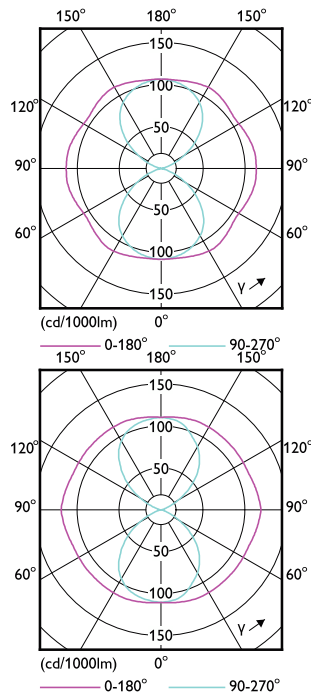

Order Code	Full Product Name	A foglalat hőmérséklete, maximum (névleges)
44903900	MAS LED SON-T EM 3.6Klm 23W 727 E27	46 °C
44905300	MAS LED SON-T EM 4Klm 23W 740 E27	46 °C
44909100	MAS LED SON-T EM 5.4Klm 34W 727 E27	59 °C
44911400	MAS LED SON-T EM 6Klm 34W 740 E27	59 °C
44899500	MAS LED SON-T IF 10.8Klm 65W 727 E40	55 °C
44901500	MAS LED SON-T IF 12Klm 65W 740 E40	55 °C
44921300	MAS LED SON-T EM 10.8Klm 65W 727 E40	55 °C
44923700	MAS LED SON-T EM 12Klm 65W 740 E40	55 °C

Tanúsítvány és alkalmazási területek

Order Code	Full Product Name	Energiafogyasztás kWh/1000 óra
44887200	MAS LED SON-T IF 3.6Klm 23W 727 E27	23 kWh
44889600	MAS LED SON-T IF 4Klm 23W 740 E27	23 kWh
44895700	MAS LED SON-T IF 8.1Klm 50W 727 E40	50 kWh
44897100	MAS LED SON-T IF 9Klm 50W 740 E40	50 kWh
44915200	MAS LED SON-T EM 8.1Klm 50W 727 E40	50 kWh
44917600	MAS LED SON-T EM 9Klm 50W 740 E40	50 kWh
44891900	MAS LED SON-T IF 5.4Klm 34W 727 E27	34 kWh
44893300	MAS LED SON-T IF 6Klm 34W 740 E27	34 kWh
44903900	MAS LED SON-T EM 3.6Klm 23W 727 E27	23 kWh
44905300	MAS LED SON-T EM 4Klm 23W 740 E27	23 kWh
44909100	MAS LED SON-T EM 5.4Klm 34W 727 E27	34 kWh
44911400	MAS LED SON-T EM 6Klm 34W 740 E27	34 kWh
44899500	MAS LED SON-T IF 10.8Klm 65W 727 E40	65 kWh
44901500	MAS LED SON-T IF 12Klm 65W 740 E40	65 kWh
44921300	MAS LED SON-T EM 10.8Klm 65W 727 E40	65 kWh
44923700	MAS LED SON-T EM 12Klm 65W 740 E40	65 kWh