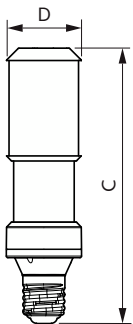

Versions

Trueforce LED E27

LED TrueForce E40 55W

LED TForce Road GM T70 E39

Dimensional drawing

Product	D	C
MAS LED SON-T EM 10.8Klm 65W 727 E40	71 mm	262 mm
MAS LED SON-T EM 12Klm 65W 740 E40	71 mm	262 mm
MAS LED SON-T EM 8.1Klm 50W 727 E40	71 mm	262 mm
MAS LED SON-T EM 9Klm 50W 740 E40	71 mm	262 mm
MAS LED SON-T IF 10.8Klm 65W 727 E40	71 mm	262 mm
MAS LED SON-T IF 12Klm 65W 740 E40	71 mm	262 mm
MAS LED SON-T IF 8.1Klm 50W 727 E40	71 mm	262 mm
MAS LED SON-T IF 9Klm 50W 740 E40	71 mm	262 mm
TForce LED Road 120-68W E40 740	71 mm	262 mm
TForce LED Road 55W E40 740 MV	71 mm	262 mm