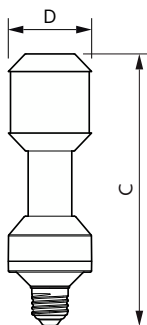

Versions

LEDTrueForce E40 55W

LEDTrueForce E40 68W

Rozměrové výkresy

Product	D	C
MAS LED SON-T EM 10.8Klm 65W 727 E40	71 mm	262 mm
MAS LED SON-T EM 12Klm 65W 740 E40	71 mm	262 mm
MAS LED SON-T EM 8.1Klm 50W 727 E40	71 mm	262 mm
MAS LED SON-T EM 9Klm 50W 740 E40	71 mm	262 mm
MAS LED SON-T IF 10.8Klm 65W 727 E40	71 mm	262 mm
MAS LED SON-T IF 12Klm 65W 740 E40	71 mm	262 mm
MAS LED SON-T IF 8.1Klm 50W 727 E40	71 mm	262 mm
MAS LED SON-T IF 9Klm 50W 740 E40	71 mm	262 mm