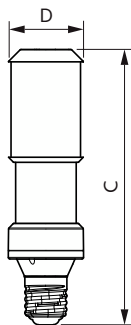

Versions

LEDTrueForce E40 55W

LEDTrueForce E40 68W

Rozměrové výkresy

Product	D	C
MAS LED SON-T EM 10.8Klm 65W 727 E40	71 mm	262 mm
MAS LED SON-T EM 12Klm 65W 740 E40	71 mm	262 mm
MAS LED SON-T EM 8.1Klm 50W 727 E40	71 mm	262 mm
MAS LED SON-T EM 9Klm 50W 740 E40	71 mm	262 mm
MAS LED SON-T IF 10.8Klm 65W 727 E40	71 mm	262 mm
MAS LED SON-T IF 12Klm 65W 740 E40	71 mm	262 mm
MAS LED SON-T IF 8.1Klm 50W 727 E40	71 mm	262 mm
MAS LED SON-T IF 9Klm 50W 740 E40	71 mm	262 mm