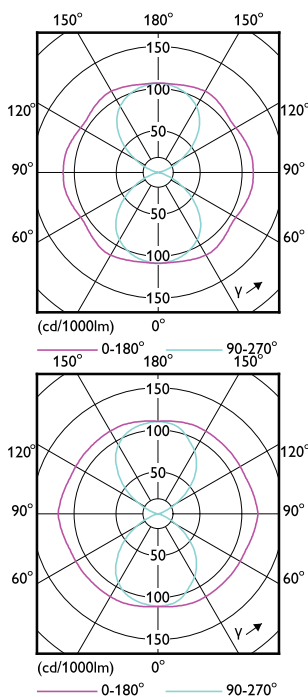

Order Code	Full Product Name	Maximální teplota (jmen.)
44903900	MAS LED SON-T EM 3.6Klm 23W 727 E27	46 °C
44905300	MAS LED SON-T EM 4Klm 23W 740 E27	46 °C
44909100	MAS LED SON-T EM 5.4Klm 34W 727 E27	59 °C
44911400	MAS LED SON-T EM 6Klm 34W 740 E27	59 °C
44899500	MAS LED SON-T IF 10.8Klm 65W 727 E40	55 °C
44901500	MAS LED SON-T IF 12Klm 65W 740 E40	55 °C
44921300	MAS LED SON-T EM 10.8Klm 65W 727 E40	55 °C
44923700	MAS LED SON-T EM 12Klm 65W 740 E40	55 °C

Certifikace a použití

Order Code	Full Product Name	Spotřeba energie kWh/1000 h
44887200	MAS LED SON-T IF 3.6Klm 23W 727 E27	23 kWh
44889600	MAS LED SON-T IF 4Klm 23W 740 E27	23 kWh
44895700	MAS LED SON-T IF 8.1Klm 50W 727 E40	50 kWh
44897100	MAS LED SON-T IF 9Klm 50W 740 E40	50 kWh
44915200	MAS LED SON-T EM 8.1Klm 50W 727 E40	50 kWh
44917600	MAS LED SON-T EM 9Klm 50W 740 E40	50 kWh
44891900	MAS LED SON-T IF 5.4Klm 34W 727 E27	34 kWh
44893300	MAS LED SON-T IF 6Klm 34W 740 E27	34 kWh
44903900	MAS LED SON-T EM 3.6Klm 23W 727 E27	23 kWh
44905300	MAS LED SON-T EM 4Klm 23W 740 E27	23 kWh
44909100	MAS LED SON-T EM 5.4Klm 34W 727 E27	34 kWh
44911400	MAS LED SON-T EM 6Klm 34W 740 E27	34 kWh
44899500	MAS LED SON-T IF 10.8Klm 65W 727 E40	65 kWh
44901500	MAS LED SON-T IF 12Klm 65W 740 E40	65 kWh
44921300	MAS LED SON-T EM 10.8Klm 65W 727 E40	65 kWh
44923700	MAS LED SON-T EM 12Klm 65W 740 E40	65 kWh