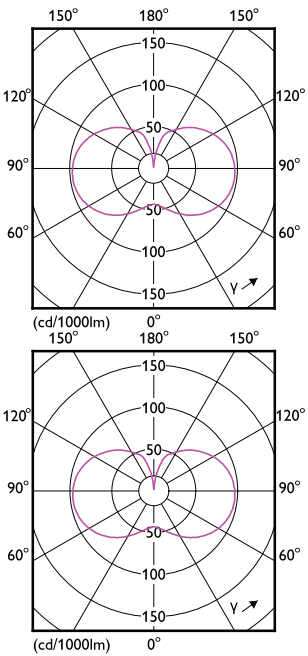

Order Code	Full Product Name	Güç Tüketimi
45205300	MAS LED HPL M 5.6Klm 33.5W 830 E40 FR G	33,5 W
45207700	MAS LED HPL M 6Klm 33.5W 840 E40 FR G	33,5 W
45193300	MAS LED HPL M 2.8Klm 19W 830E27 FR G	19 W
45195700	MAS LED HPL M 3Klm 19W 840 E27 FR G	19 W

Sıcaklık

Order Code	Full Product Name	Muhafaza Maksimumu (Nom.)
45197100	MAS LED HPL M 3.8Klm 24W 830 E27 FR G	55 °C
45199500	MAS LED HPL M 4Klm 24W 840 E27 FR G	55 °C
45201500	MAS LED HPL M 5.6Klm 33.5W 830 E27 FR G	65 °C
45203900	MAS LED HPL M 6Klm 33.5W 840 E27 FR G	65 °C

Order Code	Full Product Name	Muhafaza Maksimumu (Nom.)
45205300	MAS LED HPL M 5.6Klm 33.5W 830 E40 FR G	65 °C
45207700	MAS LED HPL M 6Klm 33.5W 840 E40 FR G	65 °C
45193300	MAS LED HPL M 2.8Klm 19W 830E27 FR G	60 °C
45195700	MAS LED HPL M 3Klm 19W 840 E27 FR G	60 °C

Onay ve Uygulama

Order Code	Full Product Name	Enerji Tüketimi kWh/1000 sa.
45197100	MAS LED HPL M 3.8Klm 24W 830 E27 FR G	24 kWh
45199500	MAS LED HPL M 4Klm 24W 840 E27 FR G	24 kWh
45201500	MAS LED HPL M 5.6Klm 33.5W 830 E27 FR G	34 kWh
45203900	MAS LED HPL M 6Klm 33.5W 840 E27 FR G	34 kWh
45205300	MAS LED HPL M 5.6Klm 33.5W 830 E40 FR G	34 kWh
45207700	MAS LED HPL M 6Klm 33.5W 840 E40 FR G	34 kWh
45193300	MAS LED HPL M 2.8Klm 19W 830E27 FR G	19 kWh
45195700	MAS LED HPL M 3Klm 19W 840 E27 FR G	19 kWh