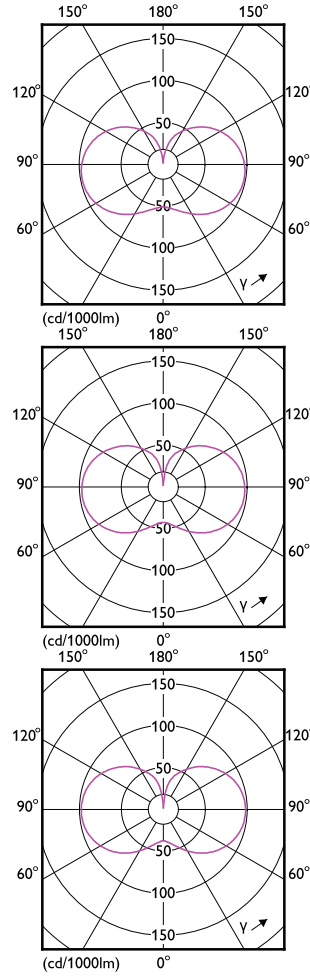

Order Code	Full Product Name	Güç Tüketimi
45205300	MAS LED HPL M 5.6Klm 33.5W 830 E40 FR G	33,5 W
45207700	MAS LED HPL M 6Klm 33.5W 840 E40 FR G	33,5 W
45193300	MAS LED HPL M 2.8Klm 19W 830E27 FR G	19 W
45195700	MAS LED HPL M 3Klm 19W 840 E27 FR G	19 W

Sıcaklık

Order Code	Full Product Name	Muhafaza Maksimumu (Nom.)
45197100	MAS LED HPL M 3.8Klm 24W 830 E27 FR G	55 °C
45199500	MAS LED HPL M 4Klm 24W 840 E27 FR G	55 °C
45201500	MAS LED HPL M 5.6Klm 33.5W 830 E27 FR G	65 °C
45203900	MAS LED HPL M 6Klm 33.5W 840 E27 FR G	65 °C

Order Code	Full Product Name	Muhafaza Maksimumu (Nom.)
45205300	MAS LED HPL M 5.6Klm 33.5W 830 E40 FR G	65 °C
45207700	MAS LED HPL M 6Klm 33.5W 840 E40 FR G	65 °C
45193300	MAS LED HPL M 2.8Klm 19W 830E27 FR G	60 °C
45195700	MAS LED HPL M 3Klm 19W 840 E27 FR G	60 °C

Onay ve Uygulama

Order Code	Full Product Name	Enerji Tüketimi kWh/1000 sa.
45197100	MAS LED HPL M 3.8Klm 24W 830 E27 FR G	24 kWh
45199500	MAS LED HPL M 4Klm 24W 840 E27 FR G	24 kWh
45201500	MAS LED HPL M 5.6Klm 33.5W 830 E27 FR G	34 kWh
45203900	MAS LED HPL M 6Klm 33.5W 840 E27 FR G	34 kWh
45205300	MAS LED HPL M 5.6Klm 33.5W 830 E40 FR G	34 kWh
45207700	MAS LED HPL M 6Klm 33.5W 840 E40 FR G	34 kWh
45193300	MAS LED HPL M 2.8Klm 19W 830E27 FR G	19 kWh
45195700	MAS LED HPL M 3Klm 19W 840 E27 FR G	19 kWh