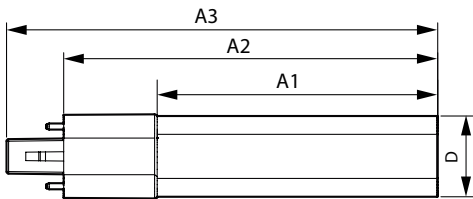

CorePro LED PLS

Versions

LEDtube CorePro PLS EM 5W G23
830 12D ND

Plano de dimensiones

Product	D1	D	A1	A2	A3
CorePro LED PLS 5W 830 2P G23	16 mm	31 mm	108 mm	144 mm	166 mm