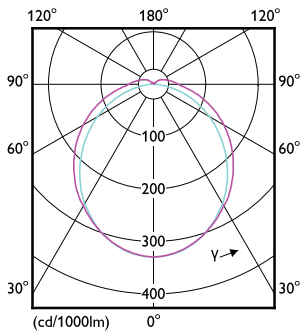

CorePro LED PLS

Drift og el

Order Code	Full Product Name	Strømforbrug	Wattforbrugsækvivalent
929004350102	CorePro LED PLS 360D 5W 3CCT 2P G23	5 W	9 W
929003756802	CorePro LED PLS 5W 830 2P G23	5 W	-
929003756902	CorePro LED PLS 5W 840 2P G23	5 W	-

Order Code	Full Product Name	Strømforbrug	Wattforbrugsækvivalent
929004350002	CorePro LED PLS 360D 3.5W 3CCT 2P G23	3,5 W	7 W
929003756602	CorePro LED PLS 3.5W 830 2P G23	3,5 W	-
929003756702	CorePro LED PLS 3.5W 840 2P G23	3,5 W	-

Temperatur

Order Code	Full Product Name	T-kappe, maks. (nom.)
929004350102	CorePro LED PLS 360D 5W 3CCT 2P G23	75 °C
929003756802	CorePro LED PLS 5W 830 2P G23	50 °C
929003756902	CorePro LED PLS 5W 840 2P G23	50 °C

Order Code	Full Product Name	T-kappe, maks. (nom.)
929004350002	CorePro LED PLS 360D 3.5W 3CCT 2P G23	70 °C
929003756602	CorePro LED PLS 3.5W 830 2P G23	45 °C
929003756702	CorePro LED PLS 3.5W 840 2P G23	45 °C

Godkendelse og anvendelsesområde

Order Code	Full Product Name	Energiforbrug kWh/1000 t.
929004350102	CorePro LED PLS 360D 5W 3CCT 2P G23	5 kWh
929003756802	CorePro LED PLS 5W 830 2P G23	5 kWh
929003756902	CorePro LED PLS 5W 840 2P G23	5 kWh
929004350002	CorePro LED PLS 360D 3.5W 3CCT 2P G23	4 kWh
929003756602	CorePro LED PLS 3.5W 830 2P G23	4 kWh
929003756702	CorePro LED PLS 3.5W 840 2P G23	4 kWh