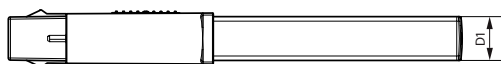

CorePro LED PLS

Versions

929004350102-CorePro-LED-PLS-360D-5W-3CCT-2P-G23

LEDtube CorePro PLS EM 5W G23 830 12D ND

929004350002-CorePro-LED-PLS-360D-3-5W-3CCT-2P-G23

Målskitse

Product	D1	D	A1	A2	A3
CorePro LED PLS 3.5W 830 2P G23	16 mm	31 mm	79 mm	115 mm	137 mm
CorePro LED PLS 3.5W 840 2P G23	16 mm	31 mm	79 mm	115 mm	137 mm
CorePro LED PLS 5W 830 2P G23	16 mm	31 mm	108 mm	144 mm	166 mm
CorePro LED PLS 5W 840 2P G23	16 mm	31 mm	108 mm	144 mm	166 mm