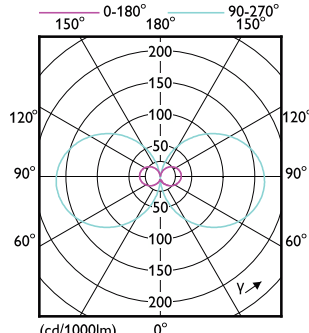

CorePro LED PLS

Drift og el

Order Code	Full Product Name	Strømforbrug	Wattforbrugsækvivalent
929004350102	CorePro LED PLS 360D 5W 3CCT 2P G23	5 W	9 W
929003756802	CorePro LED PLS 5W 830 2P G23	5 W	-
929003756902	CorePro LED PLS 5W 840 2P G23	5 W	-

Order Code	Full Product Name	Strømforbrug	Wattforbrugsækvivalent
929004350002	CorePro LED PLS 360D 3.5W 3CCT 2P G23	3,5 W	7 W
929003756602	CorePro LED PLS 3.5W 830 2P G23	3,5 W	-
929003756702	CorePro LED PLS 3.5W 840 2P G23	3,5 W	-

Temperatur

Order Code	Full Product Name	T-kappe, maks. (nom.)
929004350102	CorePro LED PLS 360D 5W 3CCT 2P G23	75 °C
929003756802	CorePro LED PLS 5W 830 2P G23	50 °C
929003756902	CorePro LED PLS 5W 840 2P G23	50 °C

Order Code	Full Product Name	T-kappe, maks. (nom.)
929004350002	CorePro LED PLS 360D 3.5W 3CCT 2P G23	70 °C
929003756602	CorePro LED PLS 3.5W 830 2P G23	45 °C
929003756702	CorePro LED PLS 3.5W 840 2P G23	45 °C

Godkendelse og anvendelsesområde

Order Code	Full Product Name	Energiforbrug kWh/1000 t.
929004350102	CorePro LED PLS 360D 5W 3CCT 2P G23	5 kWh
929003756802	CorePro LED PLS 5W 830 2P G23	5 kWh
929003756902	CorePro LED PLS 5W 840 2P G23	5 kWh
929004350002	CorePro LED PLS 360D 3.5W 3CCT 2P G23	4 kWh
929003756602	CorePro LED PLS 3.5W 830 2P G23	4 kWh
929003756702	CorePro LED PLS 3.5W 840 2P G23	4 kWh