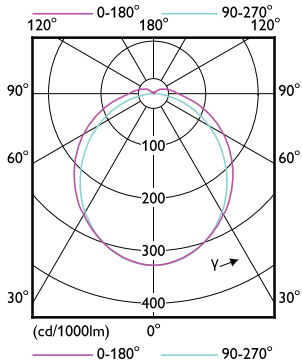

CorePro LED PLS

Drift og el

Order Code	Full Product Name	Strømforbrug	Wattforbrugsækvivalent
929004350102	CorePro LED PLS 360D 5W 3CCT 2P G23	5 W	9 W
929003756802	CorePro LED PLS 5W 830 2P G23	5 W	-
929003756902	CorePro LED PLS 5W 840 2P G23	5 W	-

Order Code	Full Product Name	Strømforbrug	Wattforbrugsækvivalent
929004350002	CorePro LED PLS 360D 3.5W 3CCT 2P G23	3,5 W	7 W
929003756602	CorePro LED PLS 3.5W 830 2P G23	3,5 W	-
929003756702	CorePro LED PLS 3.5W 840 2P G23	3,5 W	-

Temperatur

Order Code	Full Product Name	T-kappe, maks. (nom.)
929004350102	CorePro LED PLS 360D 5W 3CCT 2P G23	75 °C
929003756802	CorePro LED PLS 5W 830 2P G23	50 °C
929003756902	CorePro LED PLS 5W 840 2P G23	50 °C

Order Code	Full Product Name	T-kappe, maks. (nom.)
929004350002	CorePro LED PLS 360D 3.5W 3CCT 2P G23	70 °C
929003756602	CorePro LED PLS 3.5W 830 2P G23	45 °C
929003756702	CorePro LED PLS 3.5W 840 2P G23	45 °C

Godkendelse og anvendelsesområde

Order Code	Full Product Name	Energiforbrug kWh/1000 t.
929004350102	CorePro LED PLS 360D 5W 3CCT 2P G23	5 kWh
929003756802	CorePro LED PLS 5W 830 2P G23	5 kWh
929003756902	CorePro LED PLS 5W 840 2P G23	5 kWh
929004350002	CorePro LED PLS 360D 3.5W 3CCT 2P G23	4 kWh
929003756602	CorePro LED PLS 3.5W 830 2P G23	4 kWh
929003756702	CorePro LED PLS 3.5W 840 2P G23	4 kWh