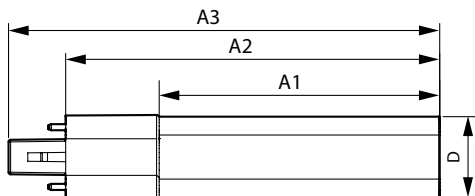

CorePro LED PLS

Versions

929004350102-CorePro-LED-PLS-360D-5W-3CCT-2P-G23

LEDtube CorePro PLS EM 5W G23 830 12D ND

929004350002-CorePro-LED-PLS-360D-3-5W-3CCT-2P-G23

Målskitse

Product	D1	D	A1	A2	A3
CorePro LED PLS 3.5W 830 2P G23	16 mm	31 mm	79 mm	115 mm	137 mm
CorePro LED PLS 3.5W 840 2P G23	16 mm	31 mm	79 mm	115 mm	137 mm
CorePro LED PLS 5W 830 2P G23	16 mm	31 mm	108 mm	144 mm	166 mm
CorePro LED PLS 5W 840 2P G23	16 mm	31 mm	108 mm	144 mm	166 mm

Product	D1	D	A1	A2	A3
CorePro LED PLS 360D 3.5W 3CCT 2P G23	16 mm	26 mm	61 mm	115 mm	136 mm
CorePro LED PLS 360D 5W 3CCT 2P G23	16 mm	26 mm	91 mm	145 mm	166 mm

CorePro LED PLS

Oplysninger om produktet

Product detail image (DPP)