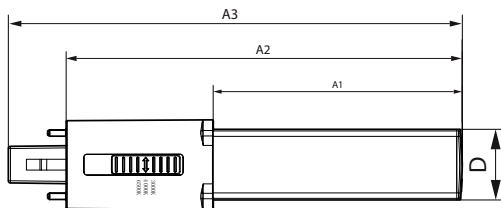

CorePro LED PLS

Versions

929004350102-CorePro-LED-PLS-360D-5W-3CCT-2P-G23

LEDtube CorePro PLS EM 5W G23 830 12D ND

929004350002-CorePro-LED-PLS-360D-3-5W-3CCT-2P-G23

Målskitse

Product	D1	D	A1	A2	A3
CorePro LED PLS 3.5W 830 2P G23	16 mm	31 mm	79 mm	115 mm	137 mm
CorePro LED PLS 3.5W 840 2P G23	16 mm	31 mm	79 mm	115 mm	137 mm
CorePro LED PLS 5W 830 2P G23	16 mm	31 mm	108 mm	144 mm	166 mm
CorePro LED PLS 5W 840 2P G23	16 mm	31 mm	108 mm	144 mm	166 mm

Product	D1	D	A1	A2	A3
CorePro LED PLS 360D 3.5W 3CCT 2P G23	16 mm	26 mm	61 mm	115 mm	136 mm
CorePro LED PLS 360D 5W 3CCT 2P G23	16 mm	26 mm	91 mm	145 mm	166 mm

CorePro LED PLS

Oplysninger om produktet

Product detail image (DPP)