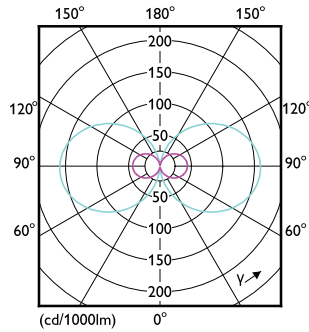

CorePro LED PLS

Drift og el

Order Code	Full Product Name	Strømforbrug	Wattforbrugsækvivalent
929004350102	CorePro LED PLS 360D 5W 3CCT 2P G23	5 W	9 W
929003756802	CorePro LED PLS 5W 830 2P G23	5 W	-
929003756902	CorePro LED PLS 5W 840 2P G23	5 W	-

Order Code	Full Product Name	Strømforbrug	Wattforbrugsækvivalent
929004350002	CorePro LED PLS 360D 3.5W 3CCT 2P G23	3,5 W	7 W
929003756602	CorePro LED PLS 3.5W 830 2P G23	3,5 W	-
929003756702	CorePro LED PLS 3.5W 840 2P G23	3,5 W	-

Temperatur

Order Code	Full Product Name	T-kappe, maks. (nom.)
929004350102	CorePro LED PLS 360D 5W 3CCT 2P G23	75 °C
929003756802	CorePro LED PLS 5W 830 2P G23	50 °C
929003756902	CorePro LED PLS 5W 840 2P G23	50 °C

Order Code	Full Product Name	T-kappe, maks. (nom.)
929004350002	CorePro LED PLS 360D 3.5W 3CCT 2P G23	70 °C
929003756602	CorePro LED PLS 3.5W 830 2P G23	45 °C
929003756702	CorePro LED PLS 3.5W 840 2P G23	45 °C

Godkendelse og anvendelsesområde

Order Code	Full Product Name	Energiforbrug kWh/1000 t.
929004350102	CorePro LED PLS 360D 5W 3CCT 2P G23	5 kWh
929003756802	CorePro LED PLS 5W 830 2P G23	5 kWh
929003756902	CorePro LED PLS 5W 840 2P G23	5 kWh
929004350002	CorePro LED PLS 360D 3.5W 3CCT 2P G23	4 kWh
929003756602	CorePro LED PLS 3.5W 830 2P G23	4 kWh
929003756702	CorePro LED PLS 3.5W 840 2P G23	4 kWh