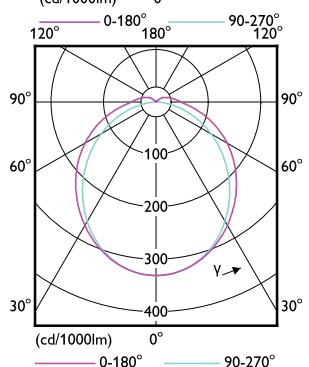

CorePro LED PLS

Drift og el

Order Code	Full Product Name	Strømforbrug	Wattforbrugsækvivalent
929004350102	CorePro LED PLS 360D 5W 3CCT 2P G23	5 W	9 W
929003756802	CorePro LED PLS 5W 830 2P G23	5 W	-
929003756902	CorePro LED PLS 5W 840 2P G23	5 W	-

Order Code	Full Product Name	Strømforbrug	Wattforbrugsækvivalent
929004350002	CorePro LED PLS 360D 3.5W 3CCT 2P G23	3,5 W	7 W
929003756602	CorePro LED PLS 3.5W 830 2P G23	3,5 W	-
929003756702	CorePro LED PLS 3.5W 840 2P G23	3,5 W	-

Temperatur

Order Code	Full Product Name	T-kappe, maks. (nom.)
929004350102	CorePro LED PLS 360D 5W 3CCT 2P G23	75 °C
929003756802	CorePro LED PLS 5W 830 2P G23	50 °C
929003756902	CorePro LED PLS 5W 840 2P G23	50 °C

Order Code	Full Product Name	T-kappe, maks. (nom.)
929004350002	CorePro LED PLS 360D 3.5W 3CCT 2P G23	70 °C
929003756602	CorePro LED PLS 3.5W 830 2P G23	45 °C
929003756702	CorePro LED PLS 3.5W 840 2P G23	45 °C

Godkendelse og anvendelsesområde

Order Code	Full Product Name	Energiforbrug kWh/1000 t.
929004350102	CorePro LED PLS 360D 5W 3CCT 2P G23	5 kWh
929003756802	CorePro LED PLS 5W 830 2P G23	5 kWh
929003756902	CorePro LED PLS 5W 840 2P G23	5 kWh
929004350002	CorePro LED PLS 360D 3.5W 3CCT 2P G23	4 kWh
929003756602	CorePro LED PLS 3.5W 830 2P G23	4 kWh
929003756702	CorePro LED PLS 3.5W 840 2P G23	4 kWh