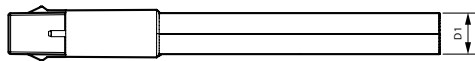

CorePro LED PLS

Versions

929004350102-CorePro-LED-PLS-360D-5W-3CCT-2P-G23

LEDtube CorePro PLS EM 5W G23 830 12D ND

929004350002-CorePro-LED-PLS-360D-3-5W-3CCT-2P-G23

Målskitse

Product	D1	D	A1	A2	A3
CorePro LED PLS 3.5W 830 2P G23	16 mm	31 mm	79 mm	115 mm	137 mm
CorePro LED PLS 3.5W 840 2P G23	16 mm	31 mm	79 mm	115 mm	137 mm
CorePro LED PLS 5W 830 2P G23	16 mm	31 mm	108 mm	144 mm	166 mm
CorePro LED PLS 5W 840 2P G23	16 mm	31 mm	108 mm	144 mm	166 mm