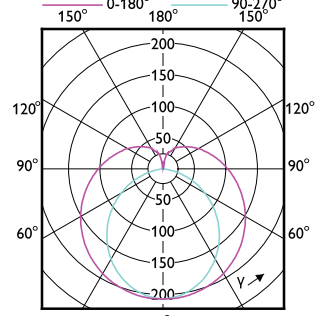

MASTER LED tube Mains T5