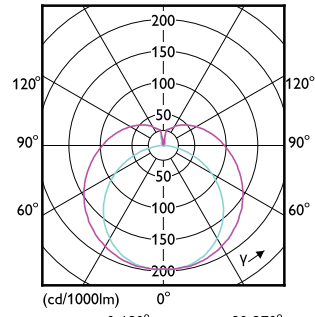

MASTER LED tube Mains T5