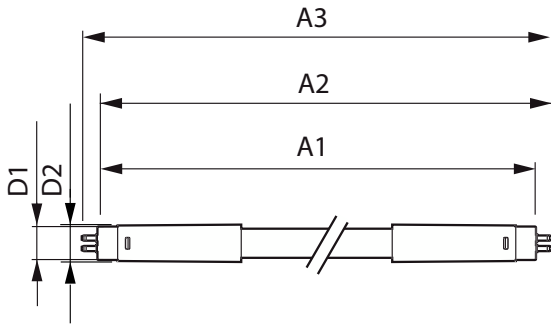

MASTER LED tube Mains T5

Application

- Bureaux, magasins, salles de classe
- Installations industrielles et entrepôts

MASTER LED tube Mains T5

Schéma dimensionnel

MASTER LED tube Mains T5

Product	D1	D2	A1	A2	A3
MAS LEDtube 1200mm HE 16.5W 830 T5 EU	15,7 mm	19 mm	1 149 mm	1 156,1 mm	1 163,2 mm
MAS LEDtube 1200mm HE 16.5W 840 T5 EU	15,7 mm	19 mm	1 149 mm	1 156,1 mm	1 163,2 mm
MAS LEDtube 1200mm HE 16.5W 865 T5 EU	15,7 mm	19 mm	1 149 mm	1 156,1 mm	1 163,2 mm
MAS LEDtube 1200mm HO 26W 830 T5	15,5 mm	17,1 mm	1 149 mm	1 156 mm	1 163 mm
MAS LEDtube 1200mm HO 26W 840 T5	15,5 mm	17,1 mm	1 149 mm	1 156 mm	1 163 mm
MAS LEDtube 1200mm HO 26W 865 T5	15,5 mm	17,1 mm	1 149 mm	1 156 mm	1 163 mm
MAS LEDtube 1500mm HE 20W 830 T5 EU	15,7 mm	19 mm	1 449 mm	1 456,1 mm	1 463,2 mm
MAS LEDtube 1500mm HE 20W 840 T5 EU	15,7 mm	19 mm	1 449 mm	1 456,1 mm	1 463,2 mm
MAS LEDtube 1500mm HE 20W 865 T5 EU	15,7 mm	19 mm	1 449 mm	1 456,1 mm	1 463,2 mm
MAS LEDtube 1500mm HO 26W 830 T5	15,5 mm	17,1 mm	1 449 mm	1 456 mm	1 463 mm
MAS LEDtube 1500mm HO 26W 840 T5	15,5 mm	17,1 mm	1 449 mm	1 456 mm	1 463 mm
MAS LEDtube 1500mm HO 26W 865 T5	15,5 mm	17,1 mm	1 449 mm	1 456 mm	1 463 mm
MAS LEDtube 1500mm UO 36W 830 T5	15,5 mm	18,8 mm	1 449 mm	1 456,1 mm	1 463,2 mm
MAS LEDtube 1500mm UO 36W 840 T5	15,5 mm	18,8 mm	1 449 mm	1 456,1 mm	1 463,2 mm
MAS LEDtube 1500mm UO 36W 865 T5	15,5 mm	18,8 mm	1 449 mm	1 456,1 mm	1 463,2 mm
MAS LEDtube 600mm HE 7W 830 T5 EU	15,7 mm	19 mm	549 mm	556,1 mm	563,2 mm
MAS LEDtube 600mm HE 7W 840 T5 EU	15,7 mm	19 mm	549 mm	556,1 mm	563,2 mm
MAS LEDtube 600mm HE 7W 865 T5 EU	15,7 mm	19 mm	549 mm	556,1 mm	563,2 mm
MAS LEDtube 600mm HO 10.5W 830 T5		19 mm	549 mm	556,1 mm	563,2 mm
MAS LEDtube 600mm HO 10.5W 840 T5		19 mm	549 mm	556,1 mm	563,2 mm
MAS LEDtube 600mm HO 10.5W 865 T5		19 mm	549 mm	556,1 mm	563,2 mm
MAS LEDtube 900mm HE 11.5W 830 T5 EU	15,7 mm	19 mm	849 mm	856,1 mm	863,2 mm
MAS LEDtube 900mm HE 11.5W 840 T5 EU	15,7 mm	19 mm	849 mm	856,1 mm	863,2 mm
MAS LEDtube 900mm HE 11.5W 865 T5 EU	15,7 mm	19 mm	849 mm	856,1 mm	863,2 mm
MAS LEDtube 900mm HO 18.5W 830 T5		19 mm	849 mm	856,1 mm	863,2 mm
MAS LEDtube 900mm HO 18.5W 840 T5		19 mm	849 mm	856,1 mm	863,2 mm