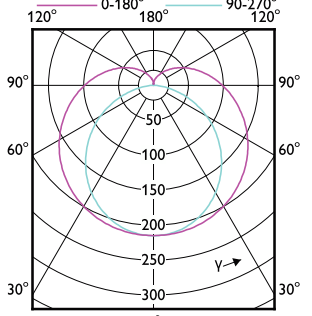

MASTER LED tube Mains T5