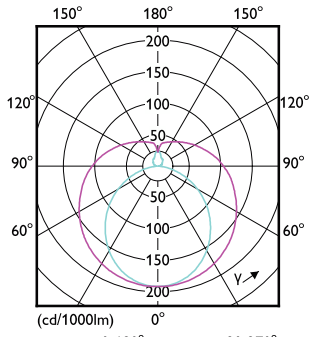

MASTER LED tube Mains T5