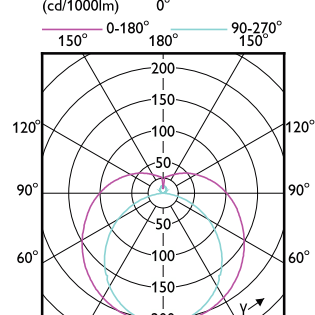

MASTER LED tube Mains T5