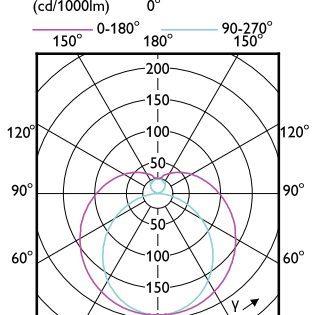

MASTER LED tube Mains T5