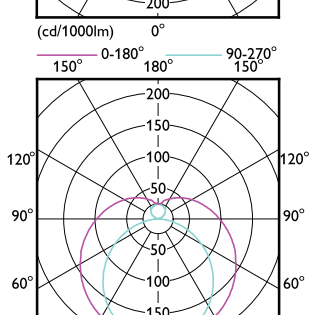

MASTER LED tube Mains T5