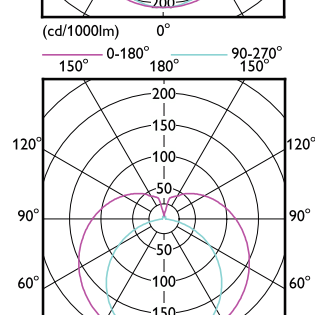

MASTER LED tube Mains T5