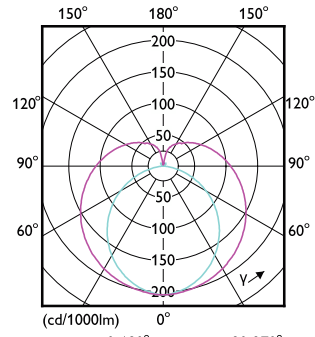

MASTER LED tube Mains T5