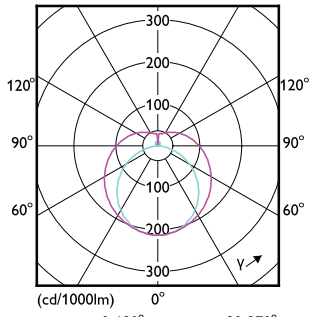

MASTER LED tube Mains T5