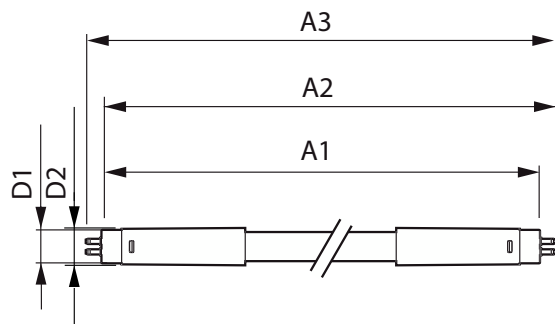

Tubo LED MASTER Mains T5

Aplicaciones

- Oficinas, tiendas, salones de clases
- Instalaciones industriales y depósitos

Plano de dimensiones

Product	D1	D2	A1	A2	A3
MAS LEDtube 1200mm HE 16.5W 830 T5 EU	15.7 mm	19 mm	1,149 mm	1,156.1 mm	1,163.2 mm
MAS LEDtube 1200mm HE 16.5W 840 T5 EU	15.7 mm	19 mm	1,149 mm	1,156.1 mm	1,163.2 mm
MAS LEDtube 1200mm HE 16.5W 865 T5 EU	15.7 mm	19 mm	1,149 mm	1,156.1 mm	1,163.2 mm
MAS LEDtube 1200mm HO 26W 830 T5	15.5 mm	17.1 mm	1,149 mm	1,156 mm	1,163 mm
MAS LEDtube 1200mm HO 26W 840 T5	15.5 mm	17.1 mm	1,149 mm	1,156 mm	1,163 mm
MAS LEDtube 1200mm HO 26W 865 T5	15.5 mm	17.1 mm	1,149 mm	1,156 mm	1,163 mm
MAS LEDtube 1500mm HE 20W 830 T5 EU	15.7 mm	19 mm	1,449 mm	1,456.1 mm	1,463.2 mm
MAS LEDtube 1500mm HE 20W 840 T5 EU	15.7 mm	19 mm	1,449 mm	1,456.1 mm	1,463.2 mm
MAS LEDtube 1500mm HE 20W 865 T5 EU	15.7 mm	19 mm	1,449 mm	1,456.1 mm	1,463.2 mm
MAS LEDtube 1500mm HO 26W 830 T5	15.5 mm	17.1 mm	1,449 mm	1,456 mm	1,463 mm
MAS LEDtube 1500mm HO 26W 840 T5	15.5 mm	17.1 mm	1,449 mm	1,456 mm	1,463 mm
MAS LEDtube 1500mm HO 26W 865 T5	15.5 mm	17.1 mm	1,449 mm	1,456 mm	1,463 mm
MAS LEDtube 1500mm UO 36W 830 T5	15.5 mm	18.8 mm	1,449 mm	1,456.1 mm	1,463.2 mm
MAS LEDtube 1500mm UO 36W 840 T5	15.5 mm	18.8 mm	1,449 mm	1,456.1 mm	1,463.2 mm
MAS LEDtube 1500mm UO 36W 865 T5	15.5 mm	18.8 mm	1,449 mm	1,456.1 mm	1,463.2 mm

Tubo LED MASTER Mains T5

Información general

Tapa-base	G5
Ciclo del interruptor	200,000

Información técnica sobre la luz

Ángulo de haz (nominal)	200 °
Índice de producción de color (IRC)	80
LLMF al final de la vida útil nominal (nominal)	70 %