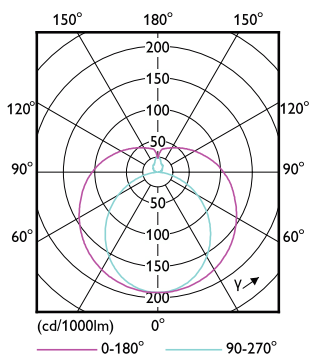

MASTER tubo LED T5 directo a red

Order Code	Full Product Name	Rango de temperatura ambiente	Consumo energético kWh/1000 h
33431100	MASTER LEDtube 1200mm HE 16.5W 830 T5 EU	-20 °C a +45 °C	17 kWh
33433500	MASTER LEDtube 1200mm HE 16.5W 840 T5 EU	-20 °C a +45 °C	17 kWh
33435900	MASTER LEDtube 1200mm HE 16.5W 865 T5 EU	-20 °C a +45 °C	17 kWh
27062600	MASTER LEDtube 900mm HE 11.5W 830 T5 EU	-20 °C a +45 °C	12 kWh
27064000	MASTER LEDtube 900mm HE 11.5W 840 T5 EU	-20 °C a +45 °C	12 kWh
27066400	MASTER LEDtube 900mm HE 11.5W 865 T5 EU	-20 °C a +45 °C	12 kWh
27521800	MASTER LEDtube 600mm HO 10.5W 830 T5	-20 °C a +45 °C	11 kWh
27531700	MASTER LEDtube 600mm HO 10.5W 840 T5	-20 °C a +45 °C	11 kWh
27523200	MASTER LEDtube 600mm HO 10.5W 865 T5	-20 °C a +45 °C	11 kWh
27525600	MASTER LEDtube 900mm HO 18.5W 830 T5	-20 °C a +45 °C	19 kWh
27527000	MASTER LEDtube 900mm HO 18.5W 840 T5	-20 °C a +45 °C	19 kWh
27529400	MASTER LEDtube 900mm HO 18.5W 865 T5	-20 °C a +45 °C	19 kWh
31169500	MASTER LEDtube 600mm HE 7W 830 T5 EU	-20 °C a +45 °C	7 kWh
30682000	MASTER LEDtube 600mm HE 7W 840 T5 EU	-20 °C a +45 °C	7 kWh
30684400	MASTER LEDtube 600mm HE 7W 865 T5 EU	-20 °C a +45 °C	7 kWh