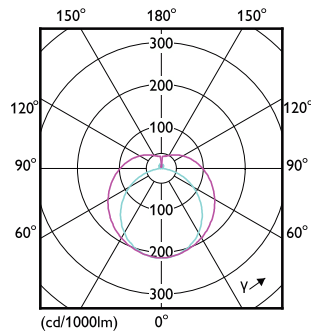

MASTER tubo LED T5 directo a red

Order Code	Full Product Name	Rango de temperatura ambiente	Consumo energético kWh/1000 h
33431100	MASTER LEDtube 1200mm HE 16.5W 830 T5 EU	-20 °C a +45 °C	17 kWh
33433500	MASTER LEDtube 1200mm HE 16.5W 840 T5 EU	-20 °C a +45 °C	17 kWh
33435900	MASTER LEDtube 1200mm HE 16.5W 865 T5 EU	-20 °C a +45 °C	17 kWh
27062600	MASTER LEDtube 900mm HE 11.5W 830 T5 EU	-20 °C a +45 °C	12 kWh
27064000	MASTER LEDtube 900mm HE 11.5W 840 T5 EU	-20 °C a +45 °C	12 kWh
27066400	MASTER LEDtube 900mm HE 11.5W 865 T5 EU	-20 °C a +45 °C	12 kWh
27521800	MASTER LEDtube 600mm HO 10.5W 830 T5	-20 °C a +45 °C	11 kWh
27531700	MASTER LEDtube 600mm HO 10.5W 840 T5	-20 °C a +45 °C	11 kWh
27523200	MASTER LEDtube 600mm HO 10.5W 865 T5	-20 °C a +45 °C	11 kWh
27525600	MASTER LEDtube 900mm HO 18.5W 830 T5	-20 °C a +45 °C	19 kWh
27527000	MASTER LEDtube 900mm HO 18.5W 840 T5	-20 °C a +45 °C	19 kWh
27529400	MASTER LEDtube 900mm HO 18.5W 865 T5	-20 °C a +45 °C	19 kWh
31169500	MASTER LEDtube 600mm HE 7W 830 T5 EU	-20 °C a +45 °C	7 kWh
30682000	MASTER LEDtube 600mm HE 7W 840 T5 EU	-20 °C a +45 °C	7 kWh
30684400	MASTER LEDtube 600mm HE 7W 865 T5 EU	-20 °C a +45 °C	7 kWh