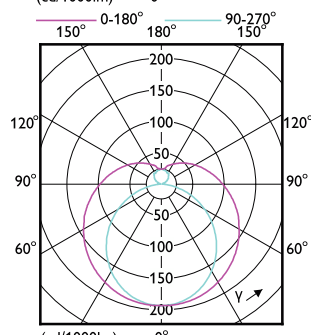

MASTER tubo LED T5 directo a red

Order Code	Full Product Name	Rango de temperatura ambiente	Consumo energético kWh/1000 h
33431100	MASTER LEDtube 1200mm HE 16.5W 830 T5 EU	-20 °C a +45 °C	17 kWh
33433500	MASTER LEDtube 1200mm HE 16.5W 840 T5 EU	-20 °C a +45 °C	17 kWh
33435900	MASTER LEDtube 1200mm HE 16.5W 865 T5 EU	-20 °C a +45 °C	17 kWh
27062600	MASTER LEDtube 900mm HE 11.5W 830 T5 EU	-20 °C a +45 °C	12 kWh
27064000	MASTER LEDtube 900mm HE 11.5W 840 T5 EU	-20 °C a +45 °C	12 kWh
27066400	MASTER LEDtube 900mm HE 11.5W 865 T5 EU	-20 °C a +45 °C	12 kWh
27521800	MASTER LEDtube 600mm HO 10.5W 830 T5	-20 °C a +45 °C	11 kWh
27531700	MASTER LEDtube 600mm HO 10.5W 840 T5	-20 °C a +45 °C	11 kWh
27523200	MASTER LEDtube 600mm HO 10.5W 865 T5	-20 °C a +45 °C	11 kWh
27525600	MASTER LEDtube 900mm HO 18.5W 830 T5	-20 °C a +45 °C	19 kWh
27527000	MASTER LEDtube 900mm HO 18.5W 840 T5	-20 °C a +45 °C	19 kWh
27529400	MASTER LEDtube 900mm HO 18.5W 865 T5	-20 °C a +45 °C	19 kWh
31169500	MASTER LEDtube 600mm HE 7W 830 T5 EU	-20 °C a +45 °C	7 kWh
30682000	MASTER LEDtube 600mm HE 7W 840 T5 EU	-20 °C a +45 °C	7 kWh
30684400	MASTER LEDtube 600mm HE 7W 865 T5 EU	-20 °C a +45 °C	7 kWh