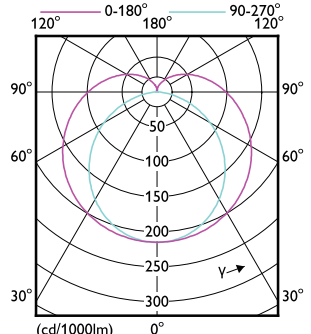

MASTER tubo LED T5 directo a red

Order Code	Full Product Name	Rango de temperatura ambiente	Consumo energético kWh/1000 h
33431100	MASTER LEDtube 1200mm HE 16.5W 830 T5 EU	-20 °C a +45 °C	17 kWh
33433500	MASTER LEDtube 1200mm HE 16.5W 840 T5 EU	-20 °C a +45 °C	17 kWh
33435900	MASTER LEDtube 1200mm HE 16.5W 865 T5 EU	-20 °C a +45 °C	17 kWh
27062600	MASTER LEDtube 900mm HE 11.5W 830 T5 EU	-20 °C a +45 °C	12 kWh
27064000	MASTER LEDtube 900mm HE 11.5W 840 T5 EU	-20 °C a +45 °C	12 kWh
27066400	MASTER LEDtube 900mm HE 11.5W 865 T5 EU	-20 °C a +45 °C	12 kWh
27521800	MASTER LEDtube 600mm HO 10.5W 830 T5	-20 °C a +45 °C	11 kWh
27531700	MASTER LEDtube 600mm HO 10.5W 840 T5	-20 °C a +45 °C	11 kWh
27523200	MASTER LEDtube 600mm HO 10.5W 865 T5	-20 °C a +45 °C	11 kWh
27525600	MASTER LEDtube 900mm HO 18.5W 830 T5	-20 °C a +45 °C	19 kWh
27527000	MASTER LEDtube 900mm HO 18.5W 840 T5	-20 °C a +45 °C	19 kWh
27529400	MASTER LEDtube 900mm HO 18.5W 865 T5	-20 °C a +45 °C	19 kWh
31169500	MASTER LEDtube 600mm HE 7W 830 T5 EU	-20 °C a +45 °C	7 kWh
30682000	MASTER LEDtube 600mm HE 7W 840 T5 EU	-20 °C a +45 °C	7 kWh
30684400	MASTER LEDtube 600mm HE 7W 865 T5 EU	-20 °C a +45 °C	7 kWh