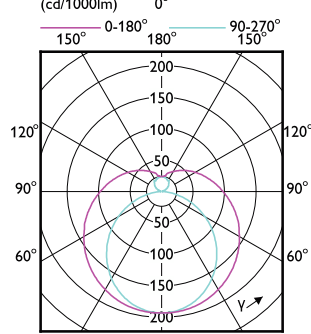

MASTER tubo LED T5 directo a red

Order Code	Full Product Name	Rango de temperatura ambiente	Consumo energético kWh/1000 h
33431100	MASTER LEDtube 1200mm HE 16.5W 830 T5 EU	-20 °C a +45 °C	17 kWh
33433500	MASTER LEDtube 1200mm HE 16.5W 840 T5 EU	-20 °C a +45 °C	17 kWh
33435900	MASTER LEDtube 1200mm HE 16.5W 865 T5 EU	-20 °C a +45 °C	17 kWh
27062600	MASTER LEDtube 900mm HE 11.5W 830 T5 EU	-20 °C a +45 °C	12 kWh
27064000	MASTER LEDtube 900mm HE 11.5W 840 T5 EU	-20 °C a +45 °C	12 kWh
27066400	MASTER LEDtube 900mm HE 11.5W 865 T5 EU	-20 °C a +45 °C	12 kWh
27521800	MASTER LEDtube 600mm HO 10.5W 830 T5	-20 °C a +45 °C	11 kWh
27531700	MASTER LEDtube 600mm HO 10.5W 840 T5	-20 °C a +45 °C	11 kWh
27523200	MASTER LEDtube 600mm HO 10.5W 865 T5	-20 °C a +45 °C	11 kWh
27525600	MASTER LEDtube 900mm HO 18.5W 830 T5	-20 °C a +45 °C	19 kWh
27527000	MASTER LEDtube 900mm HO 18.5W 840 T5	-20 °C a +45 °C	19 kWh
27529400	MASTER LEDtube 900mm HO 18.5W 865 T5	-20 °C a +45 °C	19 kWh
31169500	MASTER LEDtube 600mm HE 7W 830 T5 EU	-20 °C a +45 °C	7 kWh
30682000	MASTER LEDtube 600mm HE 7W 840 T5 EU	-20 °C a +45 °C	7 kWh
30684400	MASTER LEDtube 600mm HE 7W 865 T5 EU	-20 °C a +45 °C	7 kWh