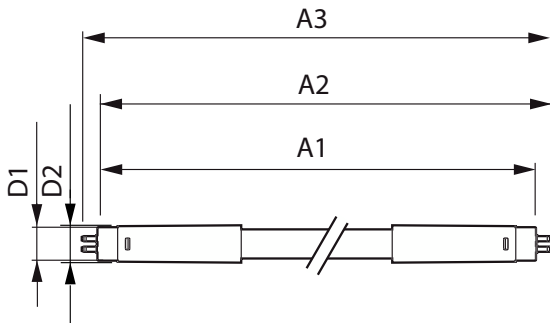

## Plano de dimensiones

Product	D1	D2	A1	A2	A3
MAS LEDtube 1200mm HE 16.5W 830 T5 EU	15,7 mm	19 mm	1.149 mm	1.156,1 mm	1.163,2 mm
MAS LEDtube 1200mm HE 16.5W 840 T5 EU	15,7 mm	19 mm	1.149 mm	1.156,1 mm	1.163,2 mm
MAS LEDtube 1200mm HE 16.5W 865 T5 EU	15,7 mm	19 mm	1.149 mm	1.156,1 mm	1.163,2 mm
MAS LEDtube 1200mm HO 26W 830 T5	15,5 mm	17,1 mm	1.149 mm	1.156 mm	1.163 mm
MAS LEDtube 1200mm HO 26W 840 T5	15,5 mm	17,1 mm	1.149 mm	1.156 mm	1.163 mm
MAS LEDtube 1200mm HO 26W 865 T5	15,5 mm	17,1 mm	1.149 mm	1.156 mm	1.163 mm
MAS LEDtube 1500mm HE 20W 830 T5 EU	15,7 mm	19 mm	1.449 mm	1.456,1 mm	1.463,2 mm
MAS LEDtube 1500mm HE 20W 840 T5 EU	15,7 mm	19 mm	1.449 mm	1.456,1 mm	1.463,2 mm
MAS LEDtube 1500mm HE 20W 865 T5 EU	15,7 mm	19 mm	1.449 mm	1.456,1 mm	1.463,2 mm
MAS LEDtube 1500mm HO 26W 830 T5	15,5 mm	17,1 mm	1.449 mm	1.456 mm	1.463 mm
MAS LEDtube 1500mm HO 26W 840 T5	15,5 mm	17,1 mm	1.449 mm	1.456 mm	1.463 mm
MAS LEDtube 1500mm HO 26W 865 T5	15,5 mm	17,1 mm	1.449 mm	1.456 mm	1.463 mm
MAS LEDtube 1500mm UO 36W 830 T5	15,5 mm	18,8 mm	1.449 mm	1.456,1 mm	1.463,2 mm
MAS LEDtube 1500mm UO 36W 840 T5	15,5 mm	18,8 mm	1.449 mm	1.456,1 mm	1.463,2 mm
MAS LEDtube 1500mm UO 36W 865 T5	15,5 mm	18,8 mm	1.449 mm	1.456,1 mm	1.463,2 mm
MAS LEDtube 600mm HE 7W 830 T5 EU	15,7 mm	19 mm	549 mm	556,1 mm	563,2 mm
MAS LEDtube 600mm HE 7W 840 T5 EU	15,7 mm	19 mm	549 mm	556,1 mm	563,2 mm
MAS LEDtube 600mm HE 7W 865 T5 EU	15,7 mm	19 mm	549 mm	556,1 mm	563,2 mm
MAS LEDtube 600mm HO 10.5W 830 T5		19 mm	549 mm	556,1 mm	563,2 mm
MAS LEDtube 600mm HO 10.5W 840 T5		19 mm	549 mm	556,1 mm	563,2 mm
MAS LEDtube 600mm HO 10.5W 865 T5		19 mm	549 mm	556,1 mm	563,2 mm
MAS LEDtube 900mm HE 11.5W 830 T5 EU	15,7 mm	19 mm	849 mm	856,1 mm	863,2 mm
MAS LEDtube 900mm HE 11.5W 840 T5 EU	15,7 mm	19 mm	849 mm	856,1 mm	863,2 mm
MAS LEDtube 900mm HE 11.5W 865 T5 EU	15,7 mm	19 mm	849 mm	856,1 mm	863,2 mm
MAS LEDtube 900mm HO 18.5W 830 T5		19 mm	849 mm	856,1 mm	863,2 mm