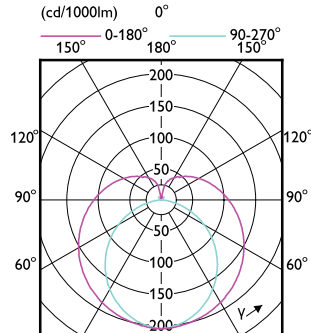

MASTER tubo LED T5 directo a red

Order Code	Full Product Name	Rango de temperatura ambiente	Consumo energético kWh/1000 h
33431100	MASTER LEDtube 1200mm HE 16.5W 830 T5 EU	-20 °C a +45 °C	17 kWh
33433500	MASTER LEDtube 1200mm HE 16.5W 840 T5 EU	-20 °C a +45 °C	17 kWh
33435900	MASTER LEDtube 1200mm HE 16.5W 865 T5 EU	-20 °C a +45 °C	17 kWh
27062600	MASTER LEDtube 900mm HE 11.5W 830 T5 EU	-20 °C a +45 °C	12 kWh
27064000	MASTER LEDtube 900mm HE 11.5W 840 T5 EU	-20 °C a +45 °C	12 kWh
27066400	MASTER LEDtube 900mm HE 11.5W 865 T5 EU	-20 °C a +45 °C	12 kWh
27521800	MASTER LEDtube 600mm HO 10.5W 830 T5	-20 °C a +45 °C	11 kWh
27531700	MASTER LEDtube 600mm HO 10.5W 840 T5	-20 °C a +45 °C	11 kWh
27523200	MASTER LEDtube 600mm HO 10.5W 865 T5	-20 °C a +45 °C	11 kWh
27525600	MASTER LEDtube 900mm HO 18.5W 830 T5	-20 °C a +45 °C	19 kWh
27527000	MASTER LEDtube 900mm HO 18.5W 840 T5	-20 °C a +45 °C	19 kWh
27529400	MASTER LEDtube 900mm HO 18.5W 865 T5	-20 °C a +45 °C	19 kWh
31169500	MASTER LEDtube 600mm HE 7W 830 T5 EU	-20 °C a +45 °C	7 kWh
30682000	MASTER LEDtube 600mm HE 7W 840 T5 EU	-20 °C a +45 °C	7 kWh
30684400	MASTER LEDtube 600mm HE 7W 865 T5 EU	-20 °C a +45 °C	7 kWh