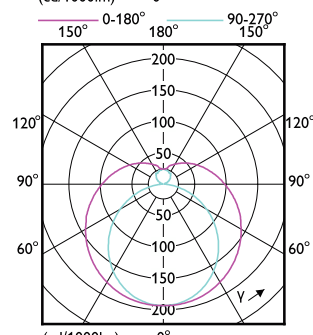

MASTER LEDtube T5 230V

Order Code	Full Product Name	Umgebungstemperaturbereich	Energieverbrauch kWh/1.000 Std.
27064000	MASTER LEDtube 900mm HE 11.5W 840 T5 EU	-20 bis +45 °C	12 kWh
27066400	MASTER LEDtube 900mm HE 11.5W 865 T5 EU	-20 bis +45 °C	12 kWh
27521800	MASTER LEDtube 600mm HO 10.5W 830 T5	-20 bis +45 °C	11 kWh
27531700	MASTER LEDtube 600mm HO 10.5W 840 T5	-20 bis +45 °C	11 kWh
27523200	MASTER LEDtube 600mm HO 10.5W 865 T5	-20 bis +45 °C	11 kWh
27525600	MASTER LEDtube 900mm HO 18.5W 830 T5	-20 bis +45 °C	19 kWh
27527000	MASTER LEDtube 900mm HO 18.5W 840 T5	-20 bis +45 °C	19 kWh
27529400	MASTER LEDtube 900mm HO 18.5W 865 T5	-20 bis +45 °C	19 kWh
31169500	MASTER LEDtube 600mm HE 7W 830 T5 EU	-20 bis +45 °C	7 kWh
30682000	MASTER LEDtube 600mm HE 7W 840 T5 EU	-20 bis +45 °C	7 kWh
30684400	MASTER LEDtube 600mm HE 7W 865 T5 EU	-20 bis +45 °C	7 kWh