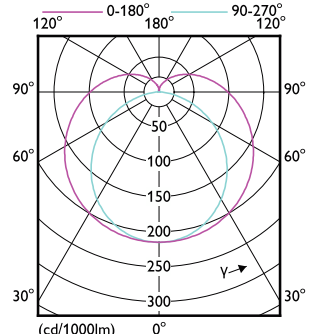

MASTER LEDtube T5 230V

Order Code	Full Product Name	Umgebungstemperaturbereich	Energieverbrauch kWh/1.000 Std.
27064000	MASTER LEDtube 900mm HE 11.5W 840 T5 EU	-20 bis +45 °C	12 kWh
27066400	MASTER LEDtube 900mm HE 11.5W 865 T5 EU	-20 bis +45 °C	12 kWh
27521800	MASTER LEDtube 600mm HO 10.5W 830 T5	-20 bis +45 °C	11 kWh
27531700	MASTER LEDtube 600mm HO 10.5W 840 T5	-20 bis +45 °C	11 kWh
27523200	MASTER LEDtube 600mm HO 10.5W 865 T5	-20 bis +45 °C	11 kWh
27525600	MASTER LEDtube 900mm HO 18.5W 830 T5	-20 bis +45 °C	19 kWh
27527000	MASTER LEDtube 900mm HO 18.5W 840 T5	-20 bis +45 °C	19 kWh
27529400	MASTER LEDtube 900mm HO 18.5W 865 T5	-20 bis +45 °C	19 kWh
31169500	MASTER LEDtube 600mm HE 7W 830 T5 EU	-20 bis +45 °C	7 kWh
30682000	MASTER LEDtube 600mm HE 7W 840 T5 EU	-20 bis +45 °C	7 kWh
30684400	MASTER LEDtube 600mm HE 7W 865 T5 EU	-20 bis +45 °C	7 kWh