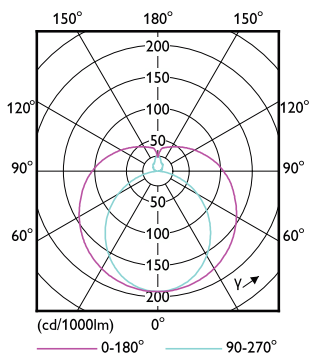

MASTER LEDtube T5 230V

Order Code	Full Product Name	Umgebungstemperaturbereich	Energieverbrauch kWh/1.000 Std.
27064000	MASTER LEDtube 900mm HE 11.5W 840 T5 EU	-20 bis +45 °C	12 kWh
27066400	MASTER LEDtube 900mm HE 11.5W 865 T5 EU	-20 bis +45 °C	12 kWh
27521800	MASTER LEDtube 600mm HO 10.5W 830 T5	-20 bis +45 °C	11 kWh
27531700	MASTER LEDtube 600mm HO 10.5W 840 T5	-20 bis +45 °C	11 kWh
27523200	MASTER LEDtube 600mm HO 10.5W 865 T5	-20 bis +45 °C	11 kWh
27525600	MASTER LEDtube 900mm HO 18.5W 830 T5	-20 bis +45 °C	19 kWh
27527000	MASTER LEDtube 900mm HO 18.5W 840 T5	-20 bis +45 °C	19 kWh
27529400	MASTER LEDtube 900mm HO 18.5W 865 T5	-20 bis +45 °C	19 kWh
31169500	MASTER LEDtube 600mm HE 7W 830 T5 EU	-20 bis +45 °C	7 kWh
30682000	MASTER LEDtube 600mm HE 7W 840 T5 EU	-20 bis +45 °C	7 kWh
30684400	MASTER LEDtube 600mm HE 7W 865 T5 EU	-20 bis +45 °C	7 kWh