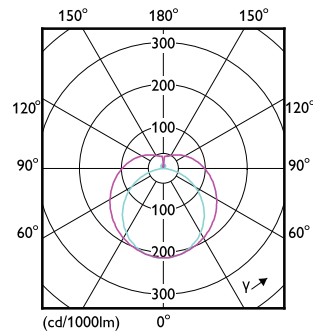

MASTER LEDtube T5 230V

Order Code	Full Product Name	Umgebungstemperaturbereich	Energieverbrauch kWh/1.000 Std.
27064000	MASTER LEDtube 900mm HE 11.5W 840 T5 EU	-20 bis +45 °C	12 kWh
27066400	MASTER LEDtube 900mm HE 11.5W 865 T5 EU	-20 bis +45 °C	12 kWh
27521800	MASTER LEDtube 600mm HO 10.5W 830 T5	-20 bis +45 °C	11 kWh
27531700	MASTER LEDtube 600mm HO 10.5W 840 T5	-20 bis +45 °C	11 kWh
27523200	MASTER LEDtube 600mm HO 10.5W 865 T5	-20 bis +45 °C	11 kWh
27525600	MASTER LEDtube 900mm HO 18.5W 830 T5	-20 bis +45 °C	19 kWh
27527000	MASTER LEDtube 900mm HO 18.5W 840 T5	-20 bis +45 °C	19 kWh
27529400	MASTER LEDtube 900mm HO 18.5W 865 T5	-20 bis +45 °C	19 kWh
31169500	MASTER LEDtube 600mm HE 7W 830 T5 EU	-20 bis +45 °C	7 kWh
30682000	MASTER LEDtube 600mm HE 7W 840 T5 EU	-20 bis +45 °C	7 kWh
30684400	MASTER LEDtube 600mm HE 7W 865 T5 EU	-20 bis +45 °C	7 kWh