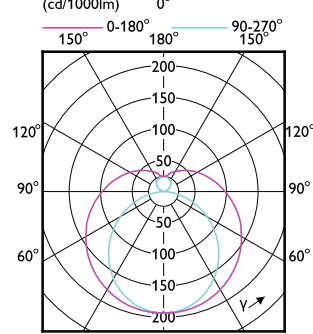

MASTER LEDtube T5 230V

Order Code	Full Product Name	Umgebungstemperaturbereich	Energieverbrauch kWh/1.000 Std.
27064000	MASTER LEDtube 900mm HE 11.5W 840 T5 EU	-20 bis +45 °C	12 kWh
27066400	MASTER LEDtube 900mm HE 11.5W 865 T5 EU	-20 bis +45 °C	12 kWh
27521800	MASTER LEDtube 600mm HO 10.5W 830 T5	-20 bis +45 °C	11 kWh
27531700	MASTER LEDtube 600mm HO 10.5W 840 T5	-20 bis +45 °C	11 kWh
27523200	MASTER LEDtube 600mm HO 10.5W 865 T5	-20 bis +45 °C	11 kWh
27525600	MASTER LEDtube 900mm HO 18.5W 830 T5	-20 bis +45 °C	19 kWh
27527000	MASTER LEDtube 900mm HO 18.5W 840 T5	-20 bis +45 °C	19 kWh
27529400	MASTER LEDtube 900mm HO 18.5W 865 T5	-20 bis +45 °C	19 kWh
31169500	MASTER LEDtube 600mm HE 7W 830 T5 EU	-20 bis +45 °C	7 kWh
30682000	MASTER LEDtube 600mm HE 7W 840 T5 EU	-20 bis +45 °C	7 kWh
30684400	MASTER LEDtube 600mm HE 7W 865 T5 EU	-20 bis +45 °C	7 kWh