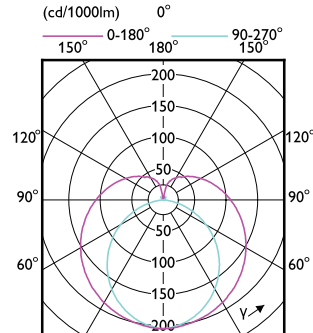

MASTER LEDtube T5 230V

Order Code	Full Product Name	Umgebungstemperaturbereich	Energieverbrauch kWh/1.000 Std.
27064000	MASTER LEDtube 900mm HE 11.5W 840 T5 EU	-20 bis +45 °C	12 kWh
27066400	MASTER LEDtube 900mm HE 11.5W 865 T5 EU	-20 bis +45 °C	12 kWh
27521800	MASTER LEDtube 600mm HO 10.5W 830 T5	-20 bis +45 °C	11 kWh
27531700	MASTER LEDtube 600mm HO 10.5W 840 T5	-20 bis +45 °C	11 kWh
27523200	MASTER LEDtube 600mm HO 10.5W 865 T5	-20 bis +45 °C	11 kWh
27525600	MASTER LEDtube 900mm HO 18.5W 830 T5	-20 bis +45 °C	19 kWh
27527000	MASTER LEDtube 900mm HO 18.5W 840 T5	-20 bis +45 °C	19 kWh
27529400	MASTER LEDtube 900mm HO 18.5W 865 T5	-20 bis +45 °C	19 kWh
31169500	MASTER LEDtube 600mm HE 7W 830 T5 EU	-20 bis +45 °C	7 kWh
30682000	MASTER LEDtube 600mm HE 7W 840 T5 EU	-20 bis +45 °C	7 kWh
30684400	MASTER LEDtube 600mm HE 7W 865 T5 EU	-20 bis +45 °C	7 kWh