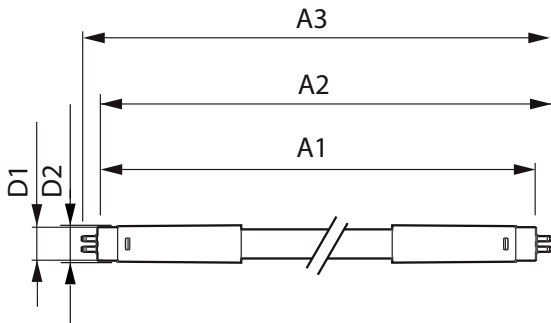

MASTER LEDtube T5 230V

Abmessungsskizzen

Product	D1	D2	A1	A2	A3
MAS LEDtube 1200mm HE 16.5W 830 T5 EU	15,7 mm	19 mm	1.149 mm	1.156,1 mm	1.163,2 mm
MAS LEDtube 1200mm HE 16.5W 840 T5 EU	15,7 mm	19 mm	1.149 mm	1.156,1 mm	1.163,2 mm
MAS LEDtube 1200mm HE 16.5W 865 T5 EU	15,7 mm	19 mm	1.149 mm	1.156,1 mm	1.163,2 mm
MAS LEDtube 1200mm HO 26W 830 T5	15,5 mm	17,1 mm	1.149 mm	1.156 mm	1.163 mm
MAS LEDtube 1200mm HO 26W 840 T5	15,5 mm	17,1 mm	1.149 mm	1.156 mm	1.163 mm
MAS LEDtube 1200mm HO 26W 865 T5	15,5 mm	17,1 mm	1.149 mm	1.156 mm	1.163 mm
MAS LEDtube 1500mm HE 20W 830 T5 EU	15,7 mm	19 mm	1.449 mm	1.456,1 mm	1.463,2 mm
MAS LEDtube 1500mm HE 20W 840 T5 EU	15,7 mm	19 mm	1.449 mm	1.456,1 mm	1.463,2 mm
MAS LEDtube 1500mm HE 20W 865 T5 EU	15,7 mm	19 mm	1.449 mm	1.456,1 mm	1.463,2 mm
MAS LEDtube 1500mm HO 26W 830 T5	15,5 mm	17,1 mm	1.449 mm	1.456 mm	1.463 mm
MAS LEDtube 1500mm HO 26W 840 T5	15,5 mm	17,1 mm	1.449 mm	1.456 mm	1.463 mm
MAS LEDtube 1500mm HO 26W 865 T5	15,5 mm	17,1 mm	1.449 mm	1.456 mm	1.463 mm
MAS LEDtube 1500mm UO 36W 830 T5	15,5 mm	18,8 mm	1.449 mm	1.456,1 mm	1.463,2 mm
MAS LEDtube 1500mm UO 36W 840 T5	15,5 mm	18,8 mm	1.449 mm	1.456,1 mm	1.463,2 mm
MAS LEDtube 1500mm UO 36W 865 T5	15,5 mm	18,8 mm	1.449 mm	1.456,1 mm	1.463,2 mm
MAS LEDtube 600mm HE 7W 830 T5 EU	15,7 mm	19 mm	549 mm	556,1 mm	563,2 mm
MAS LEDtube 600mm HE 7W 840 T5 EU	15,7 mm	19 mm	549 mm	556,1 mm	563,2 mm
MAS LEDtube 600mm HE 7W 865 T5 EU	15,7 mm	19 mm	549 mm	556,1 mm	563,2 mm
MAS LEDtube 600mm HO 10.5W 830 T5		19 mm	549 mm	556,1 mm	563,2 mm
MAS LEDtube 600mm HO 10.5W 840 T5		19 mm	549 mm	556,1 mm	563,2 mm
MAS LEDtube 600mm HO 10.5W 865 T5		19 mm	549 mm	556,1 mm	563,2 mm
MAS LEDtube 900mm HE 11.5W 830 T5 EU	15,7 mm	19 mm	849 mm	856,1 mm	863,2 mm
MAS LEDtube 900mm HE 11.5W 840 T5 EU	15,7 mm	19 mm	849 mm	856,1 mm	863,2 mm
MAS LEDtube 900mm HE 11.5W 865 T5 EU	15,7 mm	19 mm	849 mm	856,1 mm	863,2 mm
MAS LEDtube 900mm HO 18.5W 830 T5		19 mm	849 mm	856,1 mm	863,2 mm