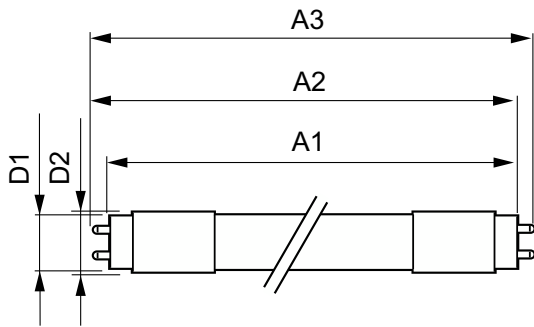

## Cote

Product	D1	D2	A1	A2	A3
CorePro LEDtube UN 1200mm HO 18W830 T8	27,9 mm	28 mm	1.199,4 mm	1.205,3 mm	1.213,6 mm
CorePro LEDtube UN 1200mm HO 18W840 T8	27,9 mm	28 mm	1.199,4 mm	1.205,3 mm	1.213,6 mm
CorePro LEDtube UN 1200mm HO 18W865 T8	27,9 mm	28 mm	1.199,4 mm	1.205,3 mm	1.213,6 mm
CorePro LEDtube UN 1200mm UO 15.5W840 T8	26 mm	28 mm	1.199 mm	1.205 mm	1.213 mm
CorePro LEDtube UN 1500mm HO 23W830 T8	27,9 mm	28 mm	1.500 mm	1.505,9 mm	1.514,2 mm
CorePro LEDtube UN 1500mm HO 23W840 T8	27,9 mm	28 mm	1.500 mm	1.505,9 mm	1.514,2 mm
CorePro LEDtube UN 1500mm HO 23W865 T8	27,9 mm	28 mm	1.500 mm	1.505,9 mm	1.514,2 mm
CorePro LEDtube UN 1500mm UO 23W840 T8	26 mm	28 mm	1.500 mm	1.506 mm	1.514 mm
CorePro LEDtube UN 600mm HO 8W830 T8	25,7 mm	28 mm	588,6 mm	595,7 mm	602,8 mm
CorePro LEDtube UN 600mm HO 8W840 T8	25,7 mm	28 mm	588,6 mm	595,7 mm	602,8 mm
CorePro LEDtube UN 600mm HO 8W865 T8	25,7 mm	28 mm	588,6 mm	595,7 mm	602,8 mm