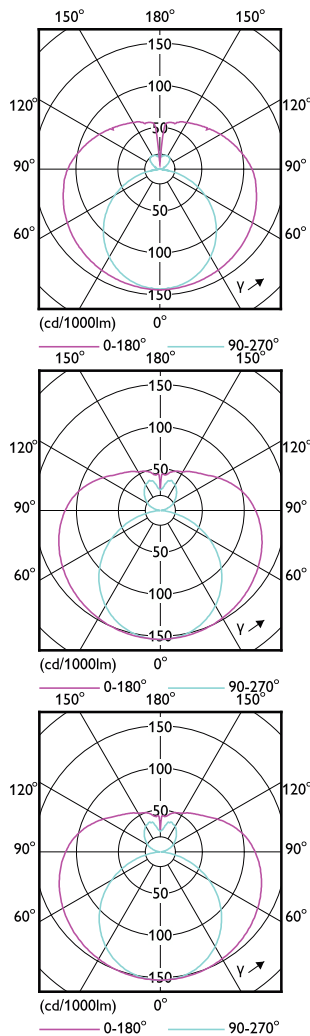

Order Code	Full Product Name	T-behuizing maximaal (nom.)
8718699782771	CorePro LEDtube UN 600mm HO 8W830 T8	45 °C
8718699782795	CorePro LEDtube UN 600mm HO 8W840 T8	45 °C
8718699782818	CorePro LEDtube UN 600mm HO 8W865 T8	45 °C
8720169199989	CorePro LEDtube UN 1200mm UO 15.5W840 T8	50 °C
8720169200043	CorePro LEDtube UN 1500mm UO 23W840 T8	55 °C

Keurmerken en classificaties

Order Code	Full Product Name	Energieverbruik kWh/1.000 uur
8718696801666	CorePro LEDtube UN 1200mm HO 18W830 T8	18 kWh
8718696801680	CorePro LEDtube UN 1200mm HO 18W840 T8	18 kWh
8718696801703	CorePro LEDtube UN 1200mm HO 18W865 T8	18 kWh
8718696801727	CorePro LEDtube UN 1500mm HO 23W830 T8	23 kWh
8718696801741	CorePro LEDtube UN 1500mm HO 23W840 T8	23 kWh
8718696801765	CorePro LEDtube UN 1500mm HO 23W865 T8	23 kWh
8718699782771	CorePro LEDtube UN 600mm HO 8W830 T8	8 kWh
8718699782795	CorePro LEDtube UN 600mm HO 8W840 T8	8 kWh
8718699782818	CorePro LEDtube UN 600mm HO 8W865 T8	8 kWh
8720169199989	CorePro LEDtube UN 1200mm UO 15.5W840 T8	16 kWh
8720169200043	CorePro LEDtube UN 1500mm UO 23W840 T8	23 kWh