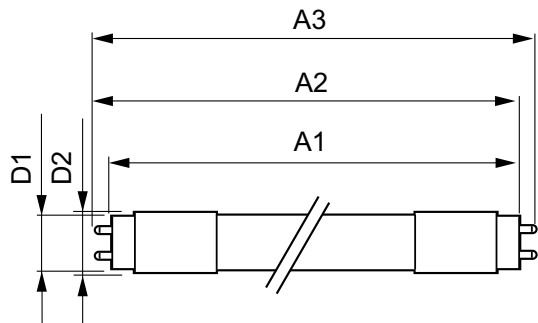

Toepassing

- Kantoren, onderwijsinstellingen, detailhandel.
- Industriële ruimten, magazijnen, grootwinkelbedrijven

CorePro LEDtube Universal T8

Maatschets

Product	D1	D2	A1	A2	A3
CorePro LEDtube UN 1200mm HO 18W830 T8	27,9 mm	28 mm	1.199,4 mm	1.205,3 mm	1.213,6 mm
CorePro LEDtube UN 1200mm HO 18W840 T8	27,9 mm	28 mm	1.199,4 mm	1.205,3 mm	1.213,6 mm
CorePro LEDtube UN 1200mm HO 18W865 T8	27,9 mm	28 mm	1.199,4 mm	1.205,3 mm	1.213,6 mm
CorePro LEDtube UN 1200mm UO 15.5W840 T8	26 mm	28 mm	1.199 mm	1.205 mm	1.213 mm
CorePro LEDtube UN 1500mm HO 23W830 T8	27,9 mm	28 mm	1.500 mm	1.505,9 mm	1.514,2 mm
CorePro LEDtube UN 1500mm HO 23W840 T8	27,9 mm	28 mm	1.500 mm	1.505,9 mm	1.514,2 mm
CorePro LEDtube UN 1500mm HO 23W865 T8	27,9 mm	28 mm	1.500 mm	1.505,9 mm	1.514,2 mm
CorePro LEDtube UN 1500mm UO 23W840 T8	26 mm	28 mm	1.500 mm	1.506 mm	1.514 mm
CorePro LEDtube UN 600mm HO 8W830 T8	25,7 mm	28 mm	588,6 mm	595,7 mm	602,8 mm
CorePro LEDtube UN 600mm HO 8W840 T8	25,7 mm	28 mm	588,6 mm	595,7 mm	602,8 mm
CorePro LEDtube UN 600mm HO 8W865 T8	25,7 mm	28 mm	588,6 mm	595,7 mm	602,8 mm