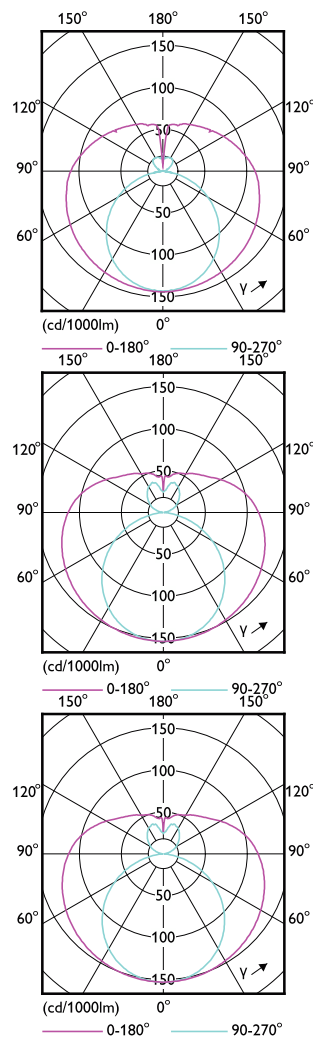

Order Code	Full Product Name	T-behuizing maximaal (nom.)
8718699782771	CorePro LEDtube UN 600mm HO 8W830 T8	45 °C
8718699782795	CorePro LEDtube UN 600mm HO 8W840 T8	45 °C
8718699782818	CorePro LEDtube UN 600mm HO 8W865 T8	45 °C
8720169199989	CorePro LEDtube UN 1200mm UO 15.5W840 T8	50 °C
8720169200043	CorePro LEDtube UN 1500mm UO 23W840 T8	55 °C

Keurmerken en classificaties

Order Code	Full Product Name	Energieverbruik kWh/1.000 uur
8718696801666	CorePro LEDtube UN 1200mm HO 18W830 T8	18 kWh
8718696801680	CorePro LEDtube UN 1200mm HO 18W840 T8	18 kWh
8718696801703	CorePro LEDtube UN 1200mm HO 18W865 T8	18 kWh
8718696801727	CorePro LEDtube UN 1500mm HO 23W830 T8	23 kWh
8718696801741	CorePro LEDtube UN 1500mm HO 23W840 T8	23 kWh
8718696801765	CorePro LEDtube UN 1500mm HO 23W865 T8	23 kWh
8718699782771	CorePro LEDtube UN 600mm HO 8W830 T8	8 kWh
8718699782795	CorePro LEDtube UN 600mm HO 8W840 T8	8 kWh
8718699782818	CorePro LEDtube UN 600mm HO 8W865 T8	8 kWh
8720169199989	CorePro LEDtube UN 1200mm UO 15.5W840 T8	16 kWh
8720169200043	CorePro LEDtube UN 1500mm UO 23W840 T8	23 kWh