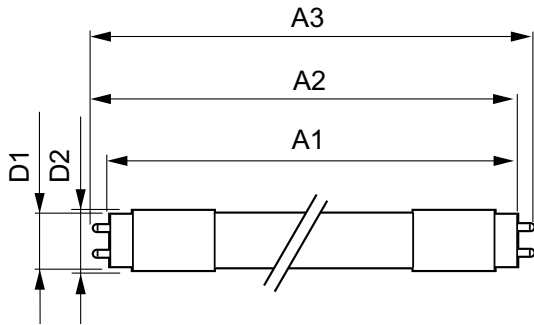

Toepassing

- Kantoren, onderwijsinstellingen, detailhandel.
- Industriële ruimten, magazijnen, grootwinkelbedrijven

CorePro LEDtube Universal T8

Maatschets

Product	D1	D2	A1	A2	A3
CorePro LEDtube UN 1200mm HO 18W830 T8	27,9 mm	28 mm	1.199,4 mm	1.205,3 mm	1.213,6 mm
CorePro LEDtube UN 1200mm HO 18W840 T8	27,9 mm	28 mm	1.199,4 mm	1.205,3 mm	1.213,6 mm
CorePro LEDtube UN 1200mm HO 18W865 T8	27,9 mm	28 mm	1.199,4 mm	1.205,3 mm	1.213,6 mm
CorePro LEDtube UN 1200mm UO 15.5W840 T8	26 mm	28 mm	1.199 mm	1.205 mm	1.213 mm
CorePro LEDtube UN 1500mm HO 23W830 T8	27,9 mm	28 mm	1.500 mm	1.505,9 mm	1.514,2 mm
CorePro LEDtube UN 1500mm HO 23W840 T8	27,9 mm	28 mm	1.500 mm	1.505,9 mm	1.514,2 mm
CorePro LEDtube UN 1500mm HO 23W865 T8	27,9 mm	28 mm	1.500 mm	1.505,9 mm	1.514,2 mm
CorePro LEDtube UN 1500mm UO 23W840 T8	26 mm	28 mm	1.500 mm	1.506 mm	1.514 mm
CorePro LEDtube UN 600mm HO 8W830 T8	25,7 mm	28 mm	588,6 mm	595,7 mm	602,8 mm
CorePro LEDtube UN 600mm HO 8W840 T8	25,7 mm	28 mm	588,6 mm	595,7 mm	602,8 mm
CorePro LEDtube UN 600mm HO 8W865 T8	25,7 mm	28 mm	588,6 mm	595,7 mm	602,8 mm