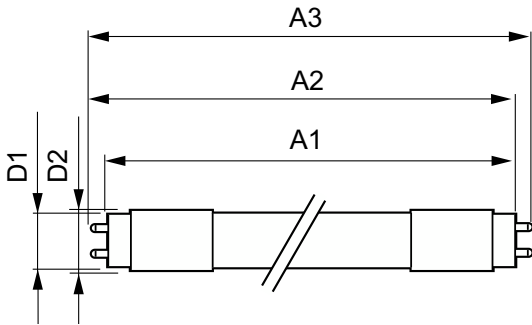

Application

- Offices, shops, classrooms

CorePro LED tube Universal T8

Dimensional drawing

Product	D1	D2	A1	A2	A3
CorePro LEDtube UN 1200mm HO 18W830 T8	27.9 mm	28 mm	1,199.4 mm	1,205.3 mm	1,213.6 mm
CorePro LEDtube UN 1200mm HO 18W840 T8	27.9 mm	28 mm	1,199.4 mm	1,205.3 mm	1,213.6 mm
CorePro LEDtube UN 1200mm HO 18W865 T8	27.9 mm	28 mm	1,199.4 mm	1,205.3 mm	1,213.6 mm
CorePro LEDtube UN 1500mm HO 23W830 T8	27.9 mm	28 mm	1,500 mm	1,505.9 mm	1,514.2 mm
CorePro LEDtube UN 1500mm HO 23W840 T8	27.9 mm	28 mm	1,500 mm	1,505.9 mm	1,514.2 mm
CorePro LEDtube UN 1500mm HO 23W865 T8	27.9 mm	28 mm	1,500 mm	1,505.9 mm	1,514.2 mm
CorePro LEDtube UN 600mm HO 8W830 T8	25.7 mm	28 mm	588.6 mm	595.7 mm	602.8 mm
CorePro LEDtube UN 600mm HO 8W840 T8	25.7 mm	28 mm	588.6 mm	595.7 mm	602.8 mm
CorePro LEDtube UN 600mm HO 8W865 T8	25.7 mm	28 mm	588.6 mm	595.7 mm	602.8 mm