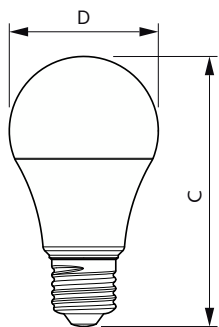

Aplicaciones

- Aplicaciones del hogar

Lámparas LED Essential

Versions

LEDbulb ECC A65 E27 FR

LEDbulb ECC A60 E27 FR

Plano de dimensiones

Product	D	C
ESS LEDBulb 7.5W E27 3000K HV 1PF/20 AR	60 mm	107 mm
ESS LEDBulb 7.5W E27 6500K HV 1PF/20 AR	60 mm	107 mm