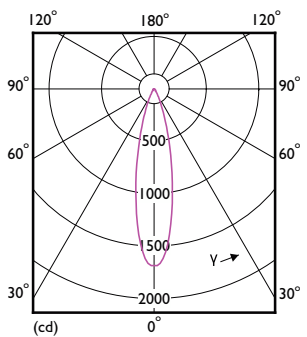

## Phiên bản

5W (50W) GU5.3 cap Warm white  
Spot - RFT

## Bản vẽ kích thước

Product	D	C
5W (50W) GU5.3 cap Warm white Non-dimmable Spot	50 mm	46 mm