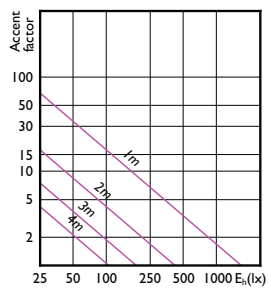

Accent Diagram - Essential LED 5-50W 2700K
MR16 24D