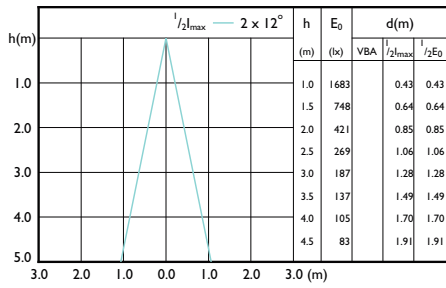

Đèn LED chiếu điểm Essential MR16

Sơ đồ chùm tia

Beam diagram - Essential LED 5-50W 2700K
MR16 24D