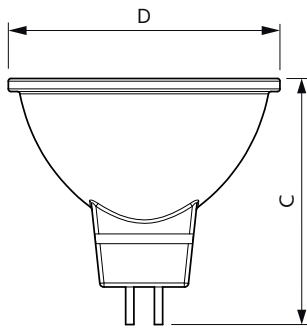

### Ứng dụng

- Khách sạn, nhà hàng, quán bar, quán cà phê, cửa hiệu
- Sân, hành lang, cầu thang, phòng vệ sinh, quầy tiếp tân

## Bản vẽ kích thước

Product	D	C
5W (50W) GU5.3 cap Warm white Non-dimmable Spot	50 mm	46 mm