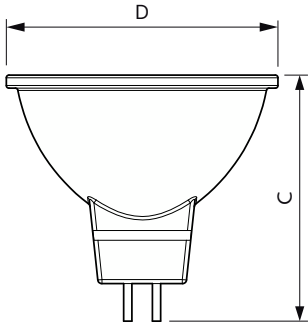

Застосування

- Готелі, ресторани, бари, кафе, магазини
- Вестибюлі, коридори, сходові клітки, вбиральні, приймальні

Essential LEDspot MR16

Розміри

Product	D	C
5W (50W) GU5.3 cap Cool daylight Non-dimmable Spot	50 mm	46 mm
5W (50W) GU5.3 cap Warm white Non-dimmable Spot	50 mm	46 mm