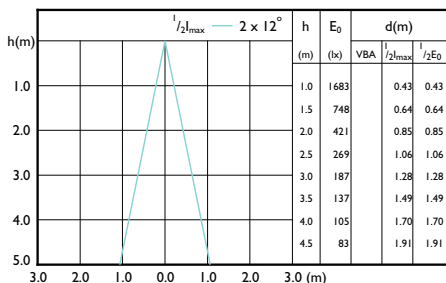

Essential LEDspot MR16

Акцентні діаграми

Accent Diagram - Essential LED 5-50W 6500K MR16 24D

Accent Diagram - Essential LED 5-50W 2700K MR16 24D

Діаграми променів

Beam diagram - Essential LED 5-50W 2700K MR16 24D