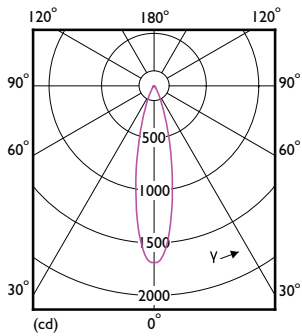

Essential LEDspot MR16