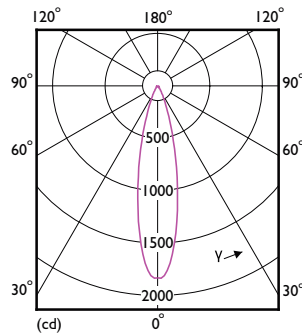

Essential LEDspot MR16