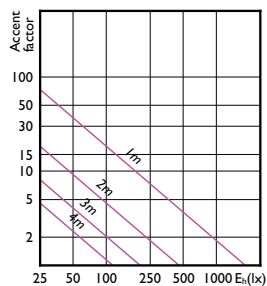

Акцентні діаграми

Accent Diagram - Essential LED 5-50W 6500K MR16 24D