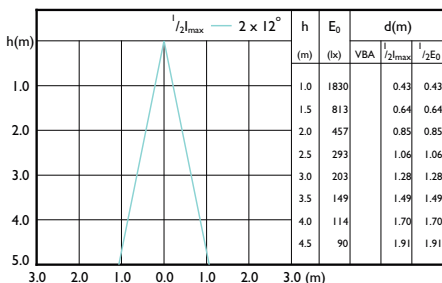

Essential LEDspot MR16

Акцентні діаграми

Accent Diagram - Essential LED 5-50W 6500K MR16 24D

Accent Diagram - Essential LED 5-50W 2700K MR16 24D

Діаграми променів

Beam diagram - Essential LED 5-50W 2700K MR16 24D