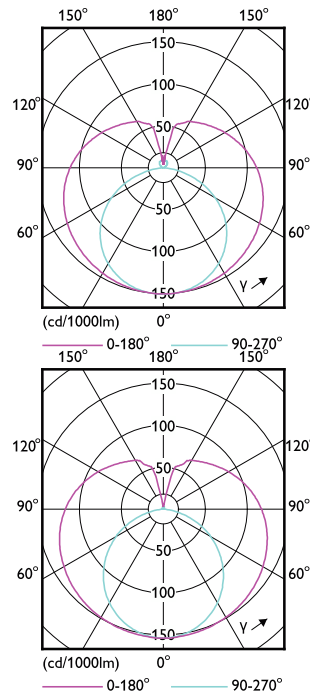

Product	D1	D2	A1	A2	A3
Ledtube DE 1200mm 18.5W 830 T8 G13 TW	25.7 mm	28 mm	1,198.2 mm	1,205.3 mm	1,212.4 mm
Ledtube DE 1200mm 18.5W 840 T8 G13 TW	25.7 mm	28 mm	1,198.2 mm	1,205.3 mm	1,212.4 mm
Ledtube DE 1200mm 18.5W 865 T8 G13 TW	25.7 mm	28 mm	1,198.2 mm	1,205.3 mm	1,212.4 mm
Ledtube DE 580mm 9.5W 830 T8 G13 TW	25.7 mm	28 mm	580.1 mm	587.2 mm	594.3 mm
Ledtube DE 580mm 9.5W 840 T8 G13 TW	25.7 mm	28 mm	580.1 mm	587.2 mm	594.3 mm
Ledtube DE 580mm 9.5W 865 T8 G13 TW	25.7 mm	28 mm	580.1 mm	587.2 mm	594.3 mm

Ecofit LED T8 燈管

一般資訊	
燈座基底	G13
切換週期	50,000
標稱使用壽命	20,000 h
照明技術	
光束角 (Nom)	240 °
演色性指數 (CRI)	80
LLMF 標稱壽命結束 (規範)	70 %
運轉與電力	
輸入頻率	50 至 60 Hz
起始時間 (標稱)	0.5 s
溫度	
T 盒上限 (正常情況)	50 °C
控制與調光	
可調光	否
機械與外罩	
燈泡表層	霧面
燈泡形狀	T8
認證與應用	
環境溫度範圍	-20 至 +45 °C

照明技術

Order Code	Full Product Name	相關色溫 (標稱)	色碼	光通量
929003125215	Ledtube DE 580mm 9.5W 830 T8 G13 TW	3000 K	830	1,150 lm
929003125315	Ledtube DE 580mm 9.5W 840 T8 G13 TW	4000 K	840	1,200 lm
929003125515	Ledtube DE 580mm 9.5W 865 T8 G13 TW	6500 K	865	1,200 lm
929003125615	Ledtube DE 1200mm 18.5W 830 T8 G13 TW	3000 K	830	2,250 lm
929003125715	Ledtube DE 1200mm 18.5W 840 T8 G13 TW	4000 K	840	2,350 lm
929003125915	Ledtube DE 1200mm 18.5W 865 T8 G13 TW	6500 K	865	2,350 lm

運轉與電力

Order Code	Full Product Name	耗電量
929003125215	Ledtube DE 580mm 9.5W 830 T8 G13 TW	9.5 W
929003125315	Ledtube DE 580mm 9.5W 840 T8 G13 TW	9.5 W
929003125515	Ledtube DE 580mm 9.5W 865 T8 G13 TW	9.5 W
929003125615	Ledtube DE 1200mm 18.5W 830 T8 G13 TW	18.5 W
929003125715	Ledtube DE 1200mm 18.5W 840 T8 G13 TW	18.5 W
929003125915	Ledtube DE 1200mm 18.5W 865 T8 G13 TW	18.5 W