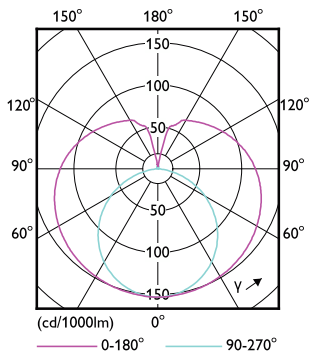

Ecofit LED T8 燈管

一般資訊	
燈座基底	G13
切換週期	50,000
標稱使用壽命	20,000 h
照明技術	
光束角 (Nom)	240 °
演色性指數 (CRI)	80
LLMF 標稱壽命結束 (規範)	70 %
運轉與電力	
輸入頻率	50 至 60 Hz
起始時間 (標稱)	0.5 s
溫度	
T 盒上限 (正常情況)	50 °C
控制與調光	
可調光	否
機械與外罩	
燈泡表層	霧面
燈泡形狀	T8
認證與應用	
環境溫度範圍	-20 至 +45 °C

照明技術

Order Code	Full Product Name	相關色溫 (標稱)	色碼	光通量
929003125215	Ledtube DE 580mm 9.5W 830 T8 G13 TW	3000 K	830	1,150 lm
929003125315	Ledtube DE 580mm 9.5W 840 T8 G13 TW	4000 K	840	1,200 lm
929003125515	Ledtube DE 580mm 9.5W 865 T8 G13 TW	6500 K	865	1,200 lm
929003125615	Ledtube DE 1200mm 18.5W 830 T8 G13 TW	3000 K	830	2,250 lm
929003125715	Ledtube DE 1200mm 18.5W 840 T8 G13 TW	4000 K	840	2,350 lm
929003125915	Ledtube DE 1200mm 18.5W 865 T8 G13 TW	6500 K	865	2,350 lm

運轉與電力

Order Code	Full Product Name	耗電量
929003125215	Ledtube DE 580mm 9.5W 830 T8 G13 TW	9.5 W
929003125315	Ledtube DE 580mm 9.5W 840 T8 G13 TW	9.5 W
929003125515	Ledtube DE 580mm 9.5W 865 T8 G13 TW	9.5 W
929003125615	Ledtube DE 1200mm 18.5W 830 T8 G13 TW	18.5 W
929003125715	Ledtube DE 1200mm 18.5W 840 T8 G13 TW	18.5 W
929003125915	Ledtube DE 1200mm 18.5W 865 T8 G13 TW	18.5 W