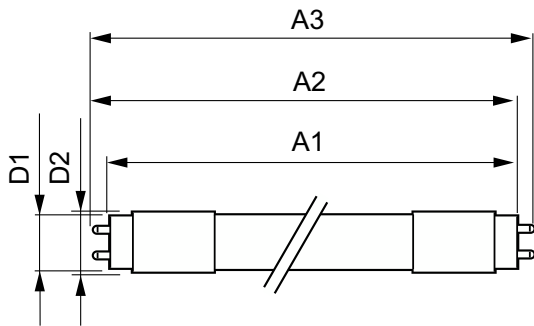

Product	D1	D2	A1	A2	A3
Ledtube DE 1200mm 18.5W 830 T8 G13 TW	25.7 mm	28 mm	1,198.2 mm	1,205.3 mm	1,212.4 mm
Ledtube DE 1200mm 18.5W 840 T8 G13 TW	25.7 mm	28 mm	1,198.2 mm	1,205.3 mm	1,212.4 mm
Ledtube DE 1200mm 18.5W 865 T8 G13 TW	25.7 mm	28 mm	1,198.2 mm	1,205.3 mm	1,212.4 mm
Ledtube DE 580mm 9.5W 830 T8 G13 TW	25.7 mm	28 mm	580.1 mm	587.2 mm	594.3 mm
Ledtube DE 580mm 9.5W 840 T8 G13 TW	25.7 mm	28 mm	580.1 mm	587.2 mm	594.3 mm
Ledtube DE 580mm 9.5W 865 T8 G13 TW	25.7 mm	28 mm	580.1 mm	587.2 mm	594.3 mm