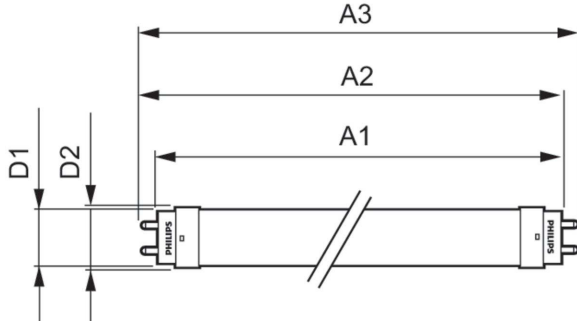

Ecofit LED tüpler T8

Boyutlu çizim

Product	D1	D2	A1	A2	A3
Ecofit LEDtube 1200mm 16W 840 T8 I	25,7 mm	28 mm	1.198 mm	1.205 mm	1.212 mm
Ecofit LEDtube 1200mm 16W 840 T8 I RCA	25,7 mm	28 mm	1.198 mm	1.205 mm	1.212 mm
Ecofit LEDtube 1200mm 16W 865 T8 I	25,7 mm	28 mm	1.198 mm	1.205 mm	1.212 mm
Ecofit LEDtube 1200mm 16W 865 T8 I RCA	25,7 mm	28 mm	1.198 mm	1.205 mm	1.212 mm
Ecofit LEDtube 1500mm 19.5W 840 T8	25,7 mm	28 mm	1.498,5 mm	1.505,9 mm	1.513 mm
Ecofit LEDtube 1500mm 19.5W 865 T8	25,7 mm	28 mm	1.498,5 mm	1.505,9 mm	1.513 mm
Ecofit LEDtube 1500mm 20W 840 T8 I	25,7 mm	28 mm	1.500 mm	1.507,1 mm	1.514,2 mm
Ecofit LEDtube 1500mm 20W 865 T8 I	25,7 mm	28 mm	1.500 mm	1.507,1 mm	1.514,2 mm
Ecofit LEDtube 1500mm HO 23W 840 T8 S	25,7 mm	28 mm	1.498,5 mm	1.505,9 mm	1.513 mm
Ecofit LEDtube 1500mm HO 23W 865 T8 S	25,7 mm	28 mm	1.498,5 mm	1.505,9 mm	1.513 mm
Ecofit LEDtube 600mm 8W 840 T8 I	25,7 mm	28 mm	588,5 mm	595,5 mm	602,5 mm
Ecofit LEDtube 600mm 8W 840 T8 I RCA	25,7 mm	28 mm	588,5 mm	595,5 mm	602,5 mm
Ecofit LEDtube 600mm 8W 865 T8 I	25,7 mm	28 mm	588,5 mm	595,5 mm	602,5 mm
Ecofit LEDtube 600mm 8W 865 T8 I RCA	25,7 mm	28 mm	588,5 mm	595,5 mm	602,5 mm

Product	D1	D2	A1	A2	A3
Ecofit LEDtube 1200mm 16W 840 T8 I TR	25,7 mm	28 mm	1.198 mm	1.205 mm	1.212 mm
Ecofit LEDtube 1200mm 16W 865 T8 I TR	25,7 mm	28 mm	1.198 mm	1.205 mm	1.212 mm
Ecofit LEDtube 1500mm 20W 840 T8 I TR	25,7 mm	28 mm	1.498,5 mm	1.505,9 mm	1.513 mm
Ecofit LEDtube 1500mm 20W 865 T8 I TR	25,7 mm	28 mm	1.498,5 mm	1.505,9 mm	1.513 mm
Ecofit LEDtube 600mm 8W 840 T8 I TR	25,7 mm	28 mm	588,5 mm	595,5 mm	602,5 mm
Ecofit LEDtube 600mm 8W 865 T8 I TR	25,7 mm	28 mm	588,5 mm	595,5 mm	602,5 mm
Ledtube DE 1200mm 18W 740 T8 G13 RCA	25,7 mm	28 mm	1.198 mm	1.205 mm	1.212 mm
Ledtube DE 1200mm 18W 765 T8 G13 RCA	25,7 mm	28 mm	1.198 mm	1.205 mm	1.212 mm
Ledtube DE 600mm 9W 740 T8 G13 RCA	25,7 mm	28 mm	588,5 mm	595,5 mm	602,5 mm