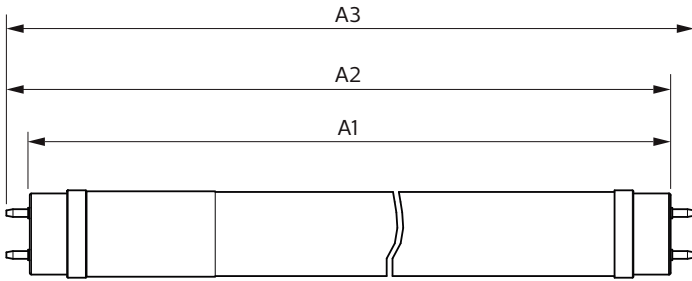

Ecofit LED tüpler T8

Boyutlu çizim

Product	D1	D2	A1	A2	A3
Ecofit LEDtube 1200mm 16W 840 T8 I	25,7 mm	28 mm	1.198 mm	1.205 mm	1.212 mm
Ecofit LEDtube 1200mm 16W 840 T8 I RCA	25,7 mm	28 mm	1.198 mm	1.205 mm	1.212 mm
Ecofit LEDtube 1200mm 16W 865 T8 I	25,7 mm	28 mm	1.198 mm	1.205 mm	1.212 mm
Ecofit LEDtube 1200mm 16W 865 T8 I RCA	25,7 mm	28 mm	1.198 mm	1.205 mm	1.212 mm
Ecofit LEDtube 1500mm 19.5W 840 T8	25,7 mm	28 mm	1.498,5 mm	1.505,9 mm	1.513 mm
Ecofit LEDtube 1500mm 19.5W 865 T8	25,7 mm	28 mm	1.498,5 mm	1.505,9 mm	1.513 mm
Ecofit LEDtube 1500mm 20W 840 T8 I	25,7 mm	28 mm	1.500 mm	1.507,1 mm	1.514,2 mm
Ecofit LEDtube 1500mm 20W 865 T8 I	25,7 mm	28 mm	1.500 mm	1.507,1 mm	1.514,2 mm
Ecofit LEDtube 1500mm HO 23W 840 T8 S	25,7 mm	28 mm	1.498,5 mm	1.505,9 mm	1.513 mm
Ecofit LEDtube 1500mm HO 23W 865 T8 S	25,7 mm	28 mm	1.498,5 mm	1.505,9 mm	1.513 mm
Ecofit LEDtube 600mm 8W 840 T8 I	25,7 mm	28 mm	588,5 mm	595,5 mm	602,5 mm
Ecofit LEDtube 600mm 8W 840 T8 I RCA	25,7 mm	28 mm	588,5 mm	595,5 mm	602,5 mm
Ecofit LEDtube 600mm 8W 865 T8 I	25,7 mm	28 mm	588,5 mm	595,5 mm	602,5 mm
Ecofit LEDtube 600mm 8W 865 T8 I RCA	25,7 mm	28 mm	588,5 mm	595,5 mm	602,5 mm

Product	D1	D2	A1	A2	A3
Ecofit LEDtube 1200mm 16W 840 T8 I TR	25,7 mm	28 mm	1.198 mm	1.205 mm	1.212 mm
Ecofit LEDtube 1200mm 16W 865 T8 I TR	25,7 mm	28 mm	1.198 mm	1.205 mm	1.212 mm
Ecofit LEDtube 1500mm 20W 840 T8 I TR	25,7 mm	28 mm	1.498,5 mm	1.505,9 mm	1.513 mm
Ecofit LEDtube 1500mm 20W 865 T8 I TR	25,7 mm	28 mm	1.498,5 mm	1.505,9 mm	1.513 mm
Ecofit LEDtube 600mm 8W 840 T8 I TR	25,7 mm	28 mm	588,5 mm	595,5 mm	602,5 mm
Ecofit LEDtube 600mm 8W 865 T8 I TR	25,7 mm	28 mm	588,5 mm	595,5 mm	602,5 mm
Ledtube DE 1200mm 18W 740 T8 G13 RCA	25,7 mm	28 mm	1.198 mm	1.205 mm	1.212 mm
Ledtube DE 1200mm 18W 765 T8 G13 RCA	25,7 mm	28 mm	1.198 mm	1.205 mm	1.212 mm
Ledtube DE 600mm 9W 740 T8 G13 RCA	25,7 mm	28 mm	588,5 mm	595,5 mm	602,5 mm