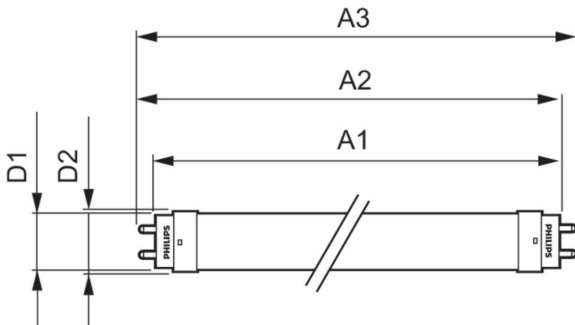

## Dimensional drawing

Product	D1	D2	A1	A2	A3
LEDtube HO 1200mm 18W 740 T8 SL ID	25,7 mm	28 mm	1.198 mm	1.205 mm	1.212 mm
LEDtube HO 600mm 10W 740 T8 SL ID	25,7 mm	28 mm	588,5 mm	595,5 mm	602,5 mm
LEDtube HO 600mm 10W 765 T8 SL ID	25,7 mm	28 mm	588,5 mm	595,5 mm	602,5 mm