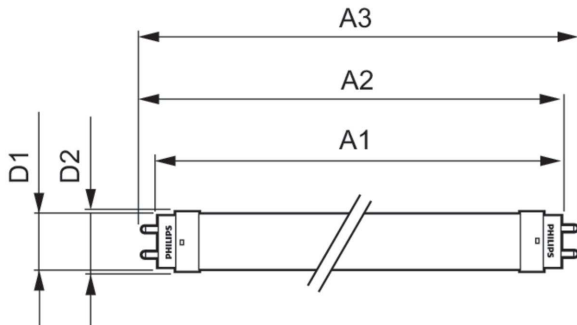

Tubes LED Ecofit T8

Versions

LEDtube Ecofit 16W G13 840 24D ND

Tubes LED Ecofit T8

Schéma dimensionnel

Product	D1	D2	A1	A2	A3
8W (18W) G13 Cool daylight Linear tube	25,68 mm	28 mm	588,5 mm	595,5 mm	602,5 mm
Ecofit LEDtube 1200mm 16W 865 T8	25,7 mm	28 mm	1 198 mm	1 205 mm	1 212 mm
Ecofit LEDtube 1200mm 16W 865 T8 I	25,7 mm	28 mm	1 198 mm	1 205 mm	1 212 mm
Ecofit LEDtube 1200mm HO 18W 840 T8 S	25,7 mm	28 mm	1 500 mm	1 507,1 mm	1 514,2 mm
Ecofit LEDtube 600mm 8W 865 T8 I	25,7 mm	28 mm	588,5 mm	595,5 mm	602,5 mm
Ecofit LEDtube 600mm HO 9W 840 T8 S	25,7 mm	28 mm	588,5 mm	595,5 mm	602,5 mm
LEDtube 1500mm 20W 765 T8 AP SL G	25,7 mm	28 mm	1 498,5 mm	1 505,9 mm	1 513 mm

Product	D1	D2	A1	A2	A3
Ledtube DE 1200mm 18W 1800lm 740 T8 G13	25,7 mm	28 mm	1 198 mm	1 205 mm	1 212 mm
Ledtube DE 1200mm 18W 1800lm 765 T8 G13	25,7 mm	28 mm	1 198 mm	1 205 mm	1 212 mm
Ledtube DE 600mm 9W 900lm 740 T8 G13	25,7 mm	28 mm	588,5 mm	595,5 mm	602,5 mm
Ledtube DE 600mm 9W 900lm 765 T8 G13	25,7 mm	28 mm	588,5 mm	595,5 mm	602,5 mm
Ledtube DE E HO 1200mm 22W 740 T8	25,5 mm	28 mm	1 197 mm	1 204 mm	1 212 mm
Ledtube DE E HO 1200mm 22W 765 T8	25,5 mm	28 mm	1 197 mm	1 204 mm	1 212 mm
Ledtube DE HO 1200mm 22W 765 T8G13	25,7 mm	28 mm	1 198 mm	1 205 mm	1 212 mm