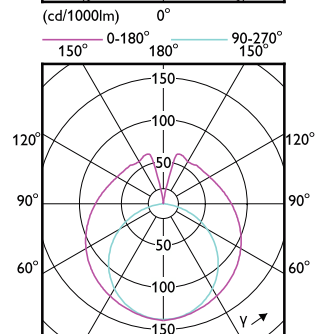

Tubes LED Ecofit T8

Order Code	Full Product Name	Plage de température ambiante	Consommation d'énergie kWh/1000 h
929001276122	Ecofit LEDtube 1200mm 16W 865 T8 I	-20 °C à 45 °C	16 kWh
929001276322	Ecofit LEDtube 600mm 8W 865 T8 I	-20 °C à 45 °C	8 kWh
929001338222	Ecofit LEDtube 1500mm 20W 865 T8 I	-20 °C à 45 °C	20 kWh
929001184808	8W (18W) G13 Cool daylight Linear tube	-20 °C à 45 °C	8 kWh
929001940668	LEDtube 1500mm 20W 765 T8 AP SL G	-20 °C à 45 °C	20 kWh
929002375108	Ledtube DE 600mm 9W 900lm 740 T8 G13	-20 °C à 45 °C	9 kWh
929002375208	Ledtube DE 600mm 9W 900lm 765 T8 G13	-20 °C à 45 °C	9 kWh
929002375308	Ledtube DE 1200mm 18W 1800lm 740 T8 G13	-20 °C à 45 °C	18 kWh
929002375408	Ledtube DE 1200mm 18W 1800lm 765 T8 G13	-20 °C à 45 °C	18 kWh
929002445702	Ecofit LEDtube 600mm HO 9W 840 T8 S	-20 °C à 45 °C	9 kWh
929002446002	Ecofit LEDtube 1200mm HO 18W 840 T8 S	-20 °C à 45 °C	18 kWh
929003063408	Ledtube DE HO 1200mm 22W 765 T8G13	-20 à +45 °C	-
929003130602	Ecofit LEDtube 1200mm 16W 865 T8	-20 °C à 45 °C	16 kWh
929003576138	Ledtube DE E HO 1200mm 22W 740 T8	-20 °C à 45 °C	-
929003576238	Ledtube DE E HO 1200mm 22W 765 T8	-20 °C à 45 °C	-