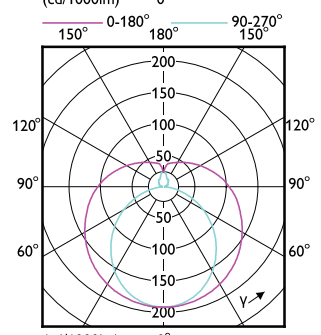

Tubes LED Ecofit T8

Order Code	Full Product Name	Plage de température ambiante	Consommation d'énergie kWh/1000 h
929001276122	Ecofit LEDtube 1200mm 16W 865 T8 I	-20 °C à 45 °C	16 kWh
929001276322	Ecofit LEDtube 600mm 8W 865 T8 I	-20 °C à 45 °C	8 kWh
929001338222	Ecofit LEDtube 1500mm 20W 865 T8 I	-20 °C à 45 °C	20 kWh
929001184808	8W (18W) G13 Cool daylight Linear tube	-20 °C à 45 °C	8 kWh
929001940668	LEDtube 1500mm 20W 765 T8 AP SL G	-20 °C à 45 °C	20 kWh
929002375108	Ledtube DE 600mm 9W 900lm 740 T8 G13	-20 °C à 45 °C	9 kWh
929002375208	Ledtube DE 600mm 9W 900lm 765 T8 G13	-20 °C à 45 °C	9 kWh
929002375308	Ledtube DE 1200mm 18W 1800lm 740 T8 G13	-20 °C à 45 °C	18 kWh
929002375408	Ledtube DE 1200mm 18W 1800lm 765 T8 G13	-20 °C à 45 °C	18 kWh
929002445702	Ecofit LEDtube 600mm HO 9W 840 T8 S	-20 °C à 45 °C	9 kWh
929002446002	Ecofit LEDtube 1200mm HO 18W 840 T8 S	-20 °C à 45 °C	18 kWh
929003063408	Ledtube DE HO 1200mm 22W 765 T8G13	-20 à +45 °C	-
929003130602	Ecofit LEDtube 1200mm 16W 865 T8	-20 °C à 45 °C	16 kWh
929003576138	Ledtube DE E HO 1200mm 22W 740 T8	-20 °C à 45 °C	-
929003576238	Ledtube DE E HO 1200mm 22W 765 T8	-20 °C à 45 °C	-