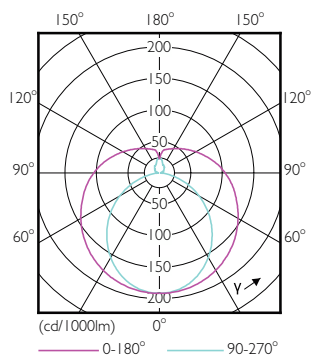

Tubes LED Ecofit T8

Order Code	Full Product Name	Plage de température ambiante	Consommation d'énergie kWh/1000 h
929001276122	Ecofit LEDtube 1200mm 16W 865 T8 I	-20 °C à 45 °C	16 kWh
929001276322	Ecofit LEDtube 600mm 8W 865 T8 I	-20 °C à 45 °C	8 kWh
929001338222	Ecofit LEDtube 1500mm 20W 865 T8 I	-20 °C à 45 °C	20 kWh
929001184808	8W (18W) G13 Cool daylight Linear tube	-20 °C à 45 °C	8 kWh
929001940668	LEDtube 1500mm 20W 765 T8 AP SL G	-20 °C à 45 °C	20 kWh
929002375108	Ledtube DE 600mm 9W 900lm 740 T8 G13	-20 °C à 45 °C	9 kWh
929002375208	Ledtube DE 600mm 9W 900lm 765 T8 G13	-20 °C à 45 °C	9 kWh
929002375308	Ledtube DE 1200mm 18W 1800lm 740 T8 G13	-20 °C à 45 °C	18 kWh
929002375408	Ledtube DE 1200mm 18W 1800lm 765 T8 G13	-20 °C à 45 °C	18 kWh
929002445702	Ecofit LEDtube 600mm HO 9W 840 T8 S	-20 °C à 45 °C	9 kWh
929002446002	Ecofit LEDtube 1200mm HO 18W 840 T8 S	-20 °C à 45 °C	18 kWh
929003063408	Ledtube DE HO 1200mm 22W 765 T8G13	-20 à +45 °C	-
929003130602	Ecofit LEDtube 1200mm 16W 865 T8	-20 °C à 45 °C	16 kWh
929003576138	Ledtube DE E HO 1200mm 22W 740 T8	-20 °C à 45 °C	-
929003576238	Ledtube DE E HO 1200mm 22W 765 T8	-20 °C à 45 °C	-