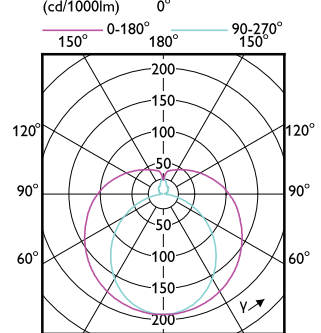

Tubes LED Ecofit T8

Order Code	Full Product Name	Plage de température ambiante	Consommation d'énergie kWh/1000 h
929001276122	Ecofit LEDtube 1200mm 16W 865 T8 I	-20 °C à 45 °C	16 kWh
929001276322	Ecofit LEDtube 600mm 8W 865 T8 I	-20 °C à 45 °C	8 kWh
929001338222	Ecofit LEDtube 1500mm 20W 865 T8 I	-20 °C à 45 °C	20 kWh
929001184808	8W (18W) G13 Cool daylight Linear tube	-20 °C à 45 °C	8 kWh
929001940668	LEDtube 1500mm 20W 765 T8 AP SL G	-20 °C à 45 °C	20 kWh
929002375108	Ledtube DE 600mm 9W 900lm 740 T8 G13	-20 °C à 45 °C	9 kWh
929002375208	Ledtube DE 600mm 9W 900lm 765 T8 G13	-20 °C à 45 °C	9 kWh
929002375308	Ledtube DE 1200mm 18W 1800lm 740 T8 G13	-20 °C à 45 °C	18 kWh
929002375408	Ledtube DE 1200mm 18W 1800lm 765 T8 G13	-20 °C à 45 °C	18 kWh
929002445702	Ecofit LEDtube 600mm HO 9W 840 T8 S	-20 °C à 45 °C	9 kWh
929002446002	Ecofit LEDtube 1200mm HO 18W 840 T8 S	-20 °C à 45 °C	18 kWh
929003063408	Ledtube DE HO 1200mm 22W 765 T8G13	-20 à +45 °C	-
929003130602	Ecofit LEDtube 1200mm 16W 865 T8	-20 °C à 45 °C	16 kWh
929003576138	Ledtube DE E HO 1200mm 22W 740 T8	-20 °C à 45 °C	-
929003576238	Ledtube DE E HO 1200mm 22W 765 T8	-20 °C à 45 °C	-