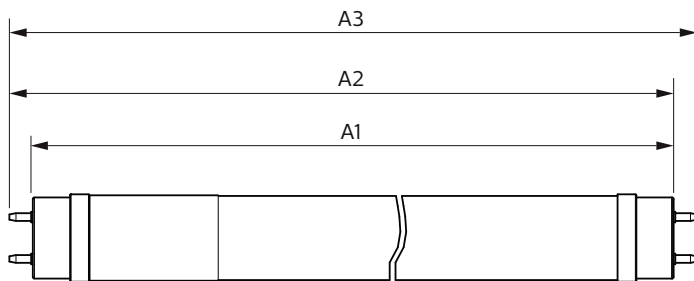

Tubes LED Ecofit T8

Versions

LEDtube Ecofit 16W G13 840 24D ND

Tubes LED Ecofit T8

Schéma dimensionnel

Product	D1	D2	A1	A2	A3
8W (18W) G13 Cool daylight Linear tube	25,68 mm	28 mm	588,5 mm	595,5 mm	602,5 mm
Ecofit LEDtube 1200mm 16W 865 T8	25,7 mm	28 mm	1 198 mm	1 205 mm	1 212 mm
Ecofit LEDtube 1200mm 16W 865 T8 I	25,7 mm	28 mm	1 198 mm	1 205 mm	1 212 mm
Ecofit LEDtube 1200mm HO 18W 840 T8 S	25,7 mm	28 mm	1 500 mm	1 507,1 mm	1 514,2 mm
Ecofit LEDtube 600mm 8W 865 T8 I	25,7 mm	28 mm	588,5 mm	595,5 mm	602,5 mm
Ecofit LEDtube 600mm HO 9W 840 T8 S	25,7 mm	28 mm	588,5 mm	595,5 mm	602,5 mm
LEDtube 1500mm 20W 765 T8 AP SL G	25,7 mm	28 mm	1 498,5 mm	1 505,9 mm	1 513 mm

Product	D1	D2	A1	A2	A3
Ledtube DE 1200mm 18W 1800lm 740 T8 G13	25,7 mm	28 mm	1 198 mm	1 205 mm	1 212 mm
Ledtube DE 1200mm 18W 1800lm 765 T8 G13	25,7 mm	28 mm	1 198 mm	1 205 mm	1 212 mm
Ledtube DE 600mm 9W 900lm 740 T8 G13	25,7 mm	28 mm	588,5 mm	595,5 mm	602,5 mm
Ledtube DE 600mm 9W 900lm 765 T8 G13	25,7 mm	28 mm	588,5 mm	595,5 mm	602,5 mm
Ledtube DE E HO 1200mm 22W 740 T8	25,5 mm	28 mm	1 197 mm	1 204 mm	1 212 mm
Ledtube DE E HO 1200mm 22W 765 T8	25,5 mm	28 mm	1 197 mm	1 204 mm	1 212 mm
Ledtube DE HO 1200mm 22W 765 T8G13	25,7 mm	28 mm	1 198 mm	1 205 mm	1 212 mm

Tubes LED Ecofit T8

Informations générales

Culot	G13
Cycle d'allumage	50 000

Données techniques de l'éclairage

Angle d'émission du faisceau (nom.)	240 degré(s)
LLMF à la fin de la durée de vie nominale (nom.)	70 %