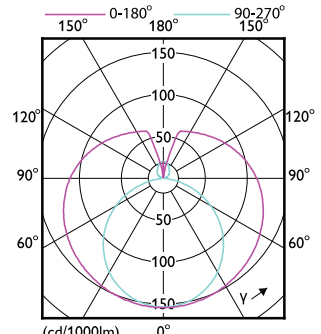

Tubes LED Ecofit T8

Order Code	Full Product Name	Plage de température ambiante	Consommation d'énergie kWh/1000 h
929001276122	Ecofit LEDtube 1200mm 16W 865 T8 I	-20 °C à 45 °C	16 kWh
929001276322	Ecofit LEDtube 600mm 8W 865 T8 I	-20 °C à 45 °C	8 kWh
929001338222	Ecofit LEDtube 1500mm 20W 865 T8 I	-20 °C à 45 °C	20 kWh
929001184808	8W (18W) G13 Cool daylight Linear tube	-20 °C à 45 °C	8 kWh
929001940668	LEDtube 1500mm 20W 765 T8 AP SL G	-20 °C à 45 °C	20 kWh
929002375108	Ledtube DE 600mm 9W 900lm 740 T8 G13	-20 °C à 45 °C	9 kWh
929002375208	Ledtube DE 600mm 9W 900lm 765 T8 G13	-20 °C à 45 °C	9 kWh
929002375308	Ledtube DE 1200mm 18W 1800lm 740 T8 G13	-20 °C à 45 °C	18 kWh
929002375408	Ledtube DE 1200mm 18W 1800lm 765 T8 G13	-20 °C à 45 °C	18 kWh
929002445702	Ecofit LEDtube 600mm HO 9W 840 T8 S	-20 °C à 45 °C	9 kWh
929002446002	Ecofit LEDtube 1200mm HO 18W 840 T8 S	-20 °C à 45 °C	18 kWh
929003063408	Ledtube DE HO 1200mm 22W 765 T8G13	-20 à +45 °C	-
929003130602	Ecofit LEDtube 1200mm 16W 865 T8	-20 °C à 45 °C	16 kWh
929003576138	Ledtube DE E HO 1200mm 22W 740 T8	-20 °C à 45 °C	-
929003576238	Ledtube DE E HO 1200mm 22W 765 T8	-20 °C à 45 °C	-