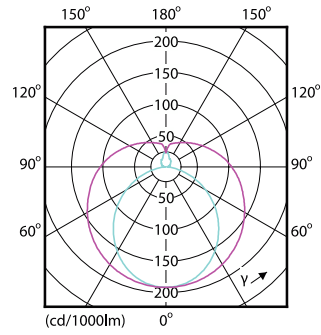

Tubes LED Ecofit T8

Order Code	Full Product Name	Plage de température ambiante	Consommation d'énergie kWh/1000 h
929001276122	Ecofit LEDtube 1200mm 16W 865 T8 I	-20 °C à 45 °C	16 kWh
929001276322	Ecofit LEDtube 600mm 8W 865 T8 I	-20 °C à 45 °C	8 kWh
929001338222	Ecofit LEDtube 1500mm 20W 865 T8 I	-20 °C à 45 °C	20 kWh
929001184808	8W (18W) G13 Cool daylight Linear tube	-20 °C à 45 °C	8 kWh
929001940668	LEDtube 1500mm 20W 765 T8 AP SL G	-20 °C à 45 °C	20 kWh
929002375108	Ledtube DE 600mm 9W 900lm 740 T8 G13	-20 °C à 45 °C	9 kWh
929002375208	Ledtube DE 600mm 9W 900lm 765 T8 G13	-20 °C à 45 °C	9 kWh
929002375308	Ledtube DE 1200mm 18W 1800lm 740 T8 G13	-20 °C à 45 °C	18 kWh
929002375408	Ledtube DE 1200mm 18W 1800lm 765 T8 G13	-20 °C à 45 °C	18 kWh
929002445702	Ecofit LEDtube 600mm HO 9W 840 T8 S	-20 °C à 45 °C	9 kWh
929002446002	Ecofit LEDtube 1200mm HO 18W 840 T8 S	-20 °C à 45 °C	18 kWh
929003063408	Ledtube DE HO 1200mm 22W 765 T8G13	-20 à +45 °C	-
929003130602	Ecofit LEDtube 1200mm 16W 865 T8	-20 °C à 45 °C	16 kWh
929003576138	Ledtube DE E HO 1200mm 22W 740 T8	-20 °C à 45 °C	-
929003576238	Ledtube DE E HO 1200mm 22W 765 T8	-20 °C à 45 °C	-