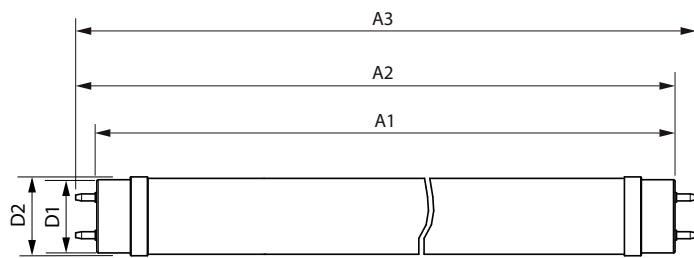

Tubos LED Ecofit T8

Plano de dimensiones

Product	D1	D2	A1	A2	A3
8W (18W) G13 Cool White Non-dimmable Linear tube	25.68 mm	28 mm	588.5 mm	595.5 mm	602.5 mm
8W (18W) G13 Cool daylight Linear tube	25.68 mm	28 mm	588.5 mm	595.5 mm	602.5 mm
Ecofit E Mains 1200mm 16W 740 T8	25.7 mm	28 mm	1,198.2 mm	1,205 mm	1,212 mm
Ecofit E Mains 1200mm 16W 765 T8	25.7 mm	28 mm	1,198.2 mm	1,205 mm	1,212 mm
Ecofit E Mains 600mm 8W 740 T8	25.7 mm	28 mm	1,198.2 mm	595.5 mm	602.5 mm
Ecofit E Mains 600mm 8W 765 T8	25.7 mm	28 mm	1,198.2 mm	595.5 mm	602.5 mm
LEDtube 1500mm 20W 740 T8 AP SL G	25.7 mm	28 mm	1,498.5 mm	1,505.9 mm	1,513 mm
LEDtube 1500mm 20W 765 T8 AP SL G	25.7 mm	28 mm	1,498.5 mm	1,505.9 mm	1,513 mm