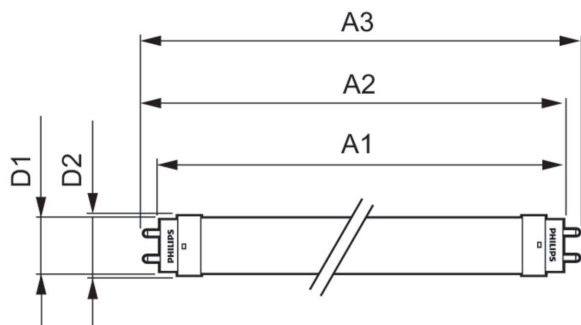

Tubos LED Ecofit T8

Plano de dimensiones

Product	D1	D2	A1	A2	A3
8W (18W) G13 Cool White Non-dimmable Linear tube	25.68 mm	28 mm	588.5 mm	595.5 mm	602.5 mm
8W (18W) G13 Cool daylight Linear tube	25.68 mm	28 mm	588.5 mm	595.5 mm	602.5 mm
Ecofit E Mains 1200mm 16W 740 T8	25.7 mm	28 mm	1,198.2 mm	1,205 mm	1,212 mm
Ecofit E Mains 1200mm 16W 765 T8	25.7 mm	28 mm	1,198.2 mm	1,205 mm	1,212 mm
Ecofit E Mains 600mm 8W 740 T8	25.7 mm	28 mm	1,198.2 mm	595.5 mm	602.5 mm
Ecofit E Mains 600mm 8W 765 T8	25.7 mm	28 mm	1,198.2 mm	595.5 mm	602.5 mm
LEDtube 1500mm 20W 740 T8 AP SL G	25.7 mm	28 mm	1,498.5 mm	1,505.9 mm	1,513 mm
LEDtube 1500mm 20W 765 T8 AP SL G	25.7 mm	28 mm	1,498.5 mm	1,505.9 mm	1,513 mm