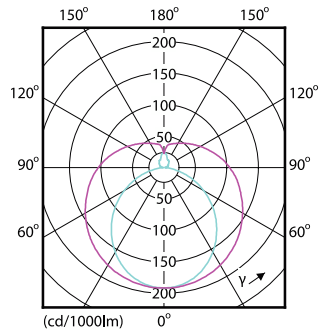

Tubos LED Ecofit T8

Order Code	Full Product Name	Acabado de la luz
929001184708	8W (18W) G13 Cool White Non-dimmable Linear tube	Blanco
929001184808	8W (18W) G13 Cool daylight Linear tube	Blanco
929001940568	LEDtube 1500mm 20W 740 T8 AP SL G	-
929001940668	LEDtube 1500mm 20W 765 T8 AP SL G	-
929003087311	Ecofit E Mains 600mm 8W 740 T8	Blanco

Order Code	Full Product Name	Acabado de la luz
929003087411	Ecofit E Mains 600mm 8W 765 T8	Blanco
929003087511	Ecofit E Mains 1200mm 16W 740 T8	Blanco
929003087611	Ecofit E Mains 1200mm 16W 765 T8	Blanco
929004263711	Ecofit LEDtube 1200mm HO+ 25W 840 T8 SL	Blanco
929004263811	Ecofit LEDtube 1200mm HO+ 25W 865 T8 SL	Blanco

Aprobación y aplicación

Order Code	Full Product Name	Rango de temperatura ambiente	Consumo energético kWh/1000 h
929001184708	8W (18W) G13 Cool White Non-dimmable Linear tube	-20 °C a 45 °C	8 kWh
929001184808	8W (18W) G13 Cool daylight Linear tube	-20 °C a 45 °C	8 kWh
929001940568	LEDtube 1500mm 20W 740 T8 AP SL G	-20 °C a 45 °C	20 kWh
929001940668	LEDtube 1500mm 20W 765 T8 AP SL G	-20 °C a 45 °C	20 kWh
929003087311	Ecofit E Mains 600mm 8W 740 T8	-20 a +45 °C	-
929003087411	Ecofit E Mains 600mm 8W 765 T8	-20 a +45 °C	-
929003087511	Ecofit E Mains 1200mm 16W 740 T8	-20 a +45 °C	-
929003087611	Ecofit E Mains 1200mm 16W 765 T8	-20 a +45 °C	-
929004263711	Ecofit LEDtube 1200mm HO+ 25W 840 T8 SL	-20 a +45 °C	25 kWh
929004263811	Ecofit LEDtube 1200mm HO+ 25W 865 T8 SL	-20 a +45 °C	25 kWh