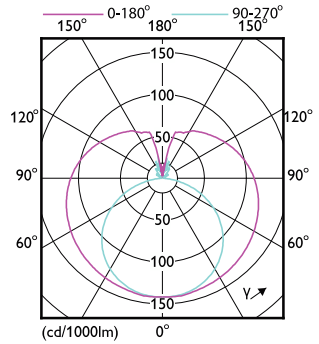

Tubos LED Ecofit T8

Order Code	Full Product Name	Acabado de la luz
929001184708	8W (18W) G13 Cool White Non-dimmable Linear tube	Blanco
929001184808	8W (18W) G13 Cool daylight Linear tube	Blanco
929001940568	LEDtube 1500mm 20W 740 T8 AP SL G	-
929001940668	LEDtube 1500mm 20W 765 T8 AP SL G	-
929003087311	Ecofit E Mains 600mm 8W 740 T8	Blanco

Order Code	Full Product Name	Acabado de la luz
929003087411	Ecofit E Mains 600mm 8W 765 T8	Blanco
929003087511	Ecofit E Mains 1200mm 16W 740 T8	Blanco
929003087611	Ecofit E Mains 1200mm 16W 765 T8	Blanco
929004263711	Ecofit LEDtube 1200mm HO+ 25W 840 T8 SL	Blanco
929004263811	Ecofit LEDtube 1200mm HO+ 25W 865 T8 SL	Blanco

Aprobación y aplicación

Order Code	Full Product Name	Rango de temperatura ambiente	Consumo energético kWh/1000 h
929001184708	8W (18W) G13 Cool White Non-dimmable Linear tube	-20 °C a 45 °C	8 kWh
929001184808	8W (18W) G13 Cool daylight Linear tube	-20 °C a 45 °C	8 kWh
929001940568	LEDtube 1500mm 20W 740 T8 AP SL G	-20 °C a 45 °C	20 kWh
929001940668	LEDtube 1500mm 20W 765 T8 AP SL G	-20 °C a 45 °C	20 kWh
929003087311	Ecofit E Mains 600mm 8W 740 T8	-20 a +45 °C	-
929003087411	Ecofit E Mains 600mm 8W 765 T8	-20 a +45 °C	-
929003087511	Ecofit E Mains 1200mm 16W 740 T8	-20 a +45 °C	-
929003087611	Ecofit E Mains 1200mm 16W 765 T8	-20 a +45 °C	-
929004263711	Ecofit LEDtube 1200mm HO+ 25W 840 T8 SL	-20 a +45 °C	25 kWh
929004263811	Ecofit LEDtube 1200mm HO+ 25W 865 T8 SL	-20 a +45 °C	25 kWh