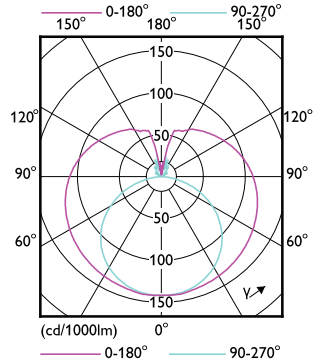

Tubos LED Ecofit T8

Order Code	Full Product Name	Acabado de la luz
929001184708	8W (18W) G13 Cool White Non-dimmable Linear tube	Blanco
929001184808	8W (18W) G13 Cool daylight Linear tube	Blanco
929001940568	LEDtube 1500mm 20W 740 T8 AP SL G	-
929001940668	LEDtube 1500mm 20W 765 T8 AP SL G	-
929003087311	Ecofit E Mains 600mm 8W 740 T8	Blanco

Order Code	Full Product Name	Acabado de la luz
929003087411	Ecofit E Mains 600mm 8W 765 T8	Blanco
929003087511	Ecofit E Mains 1200mm 16W 740 T8	Blanco
929003087611	Ecofit E Mains 1200mm 16W 765 T8	Blanco
929004263711	Ecofit LEDtube 1200mm HO+ 25W 840 T8 SL	Blanco
929004263811	Ecofit LEDtube 1200mm HO+ 25W 865 T8 SL	Blanco

Aprobación y aplicación

Order Code	Full Product Name	Rango de temperatura ambiente	Consumo energético kWh/1000 h
929001184708	8W (18W) G13 Cool White Non-dimmable Linear tube	-20 °C a 45 °C	8 kWh
929001184808	8W (18W) G13 Cool daylight Linear tube	-20 °C a 45 °C	8 kWh
929001940568	LEDtube 1500mm 20W 740 T8 AP SL G	-20 °C a 45 °C	20 kWh
929001940668	LEDtube 1500mm 20W 765 T8 AP SL G	-20 °C a 45 °C	20 kWh
929003087311	Ecofit E Mains 600mm 8W 740 T8	-20 a +45 °C	-
929003087411	Ecofit E Mains 600mm 8W 765 T8	-20 a +45 °C	-
929003087511	Ecofit E Mains 1200mm 16W 740 T8	-20 a +45 °C	-
929003087611	Ecofit E Mains 1200mm 16W 765 T8	-20 a +45 °C	-
929004263711	Ecofit LEDtube 1200mm HO+ 25W 840 T8 SL	-20 a +45 °C	25 kWh
929004263811	Ecofit LEDtube 1200mm HO+ 25W 865 T8 SL	-20 a +45 °C	25 kWh