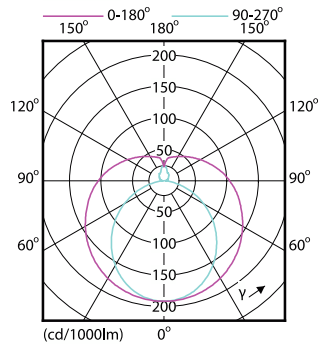

Tubos LED Ecofit T8

Order Code	Full Product Name	Acabado de la luz
929001184708	8W (18W) G13 Cool White Non-dimmable Linear tube	Blanco
929001184808	8W (18W) G13 Cool daylight Linear tube	Blanco
929001940568	LEDtube 1500mm 20W 740 T8 AP SL G	-
929001940668	LEDtube 1500mm 20W 765 T8 AP SL G	-
929003087311	Ecofit E Mains 600mm 8W 740 T8	Blanco

Order Code	Full Product Name	Acabado de la luz
929003087411	Ecofit E Mains 600mm 8W 765 T8	Blanco
929003087511	Ecofit E Mains 1200mm 16W 740 T8	Blanco
929003087611	Ecofit E Mains 1200mm 16W 765 T8	Blanco
929004263711	Ecofit LEDtube 1200mm HO+ 25W 840 T8 SL	Blanco
929004263811	Ecofit LEDtube 1200mm HO+ 25W 865 T8 SL	Blanco

Aprobación y aplicación

Order Code	Full Product Name	Rango de temperatura ambiente	Consumo energético kWh/1000 h
929001184708	8W (18W) G13 Cool White Non-dimmable Linear tube	-20 °C a 45 °C	8 kWh
929001184808	8W (18W) G13 Cool daylight Linear tube	-20 °C a 45 °C	8 kWh
929001940568	LEDtube 1500mm 20W 740 T8 AP SL G	-20 °C a 45 °C	20 kWh
929001940668	LEDtube 1500mm 20W 765 T8 AP SL G	-20 °C a 45 °C	20 kWh
929003087311	Ecofit E Mains 600mm 8W 740 T8	-20 a +45 °C	-
929003087411	Ecofit E Mains 600mm 8W 765 T8	-20 a +45 °C	-
929003087511	Ecofit E Mains 1200mm 16W 740 T8	-20 a +45 °C	-
929003087611	Ecofit E Mains 1200mm 16W 765 T8	-20 a +45 °C	-
929004263711	Ecofit LEDtube 1200mm HO+ 25W 840 T8 SL	-20 a +45 °C	25 kWh
929004263811	Ecofit LEDtube 1200mm HO+ 25W 865 T8 SL	-20 a +45 °C	25 kWh