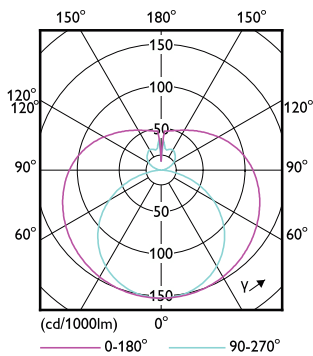

Tubos LED Ecofit T8

Order Code	Full Product Name	Acabado de la luz
929001184708	8W (18W) G13 Cool White Non-dimmable Linear tube	Blanco
929001184808	8W (18W) G13 Cool daylight Linear tube	Blanco
929001940568	LEDtube 1500mm 20W 740 T8 AP SL G	-
929001940668	LEDtube 1500mm 20W 765 T8 AP SL G	-
929003087311	Ecofit E Mains 600mm 8W 740 T8	Blanco

Order Code	Full Product Name	Acabado de la luz
929003087411	Ecofit E Mains 600mm 8W 765 T8	Blanco
929003087511	Ecofit E Mains 1200mm 16W 740 T8	Blanco
929003087611	Ecofit E Mains 1200mm 16W 765 T8	Blanco
929004263711	Ecofit LEDtube 1200mm HO+ 25W 840 T8 SL	Blanco
929004263811	Ecofit LEDtube 1200mm HO+ 25W 865 T8 SL	Blanco

Aprobación y aplicación

Order Code	Full Product Name	Rango de temperatura ambiente	Consumo energético kWh/1000 h
929001184708	8W (18W) G13 Cool White Non-dimmable Linear tube	-20 °C a 45 °C	8 kWh
929001184808	8W (18W) G13 Cool daylight Linear tube	-20 °C a 45 °C	8 kWh
929001940568	LEDtube 1500mm 20W 740 T8 AP SL G	-20 °C a 45 °C	20 kWh
929001940668	LEDtube 1500mm 20W 765 T8 AP SL G	-20 °C a 45 °C	20 kWh
929003087311	Ecofit E Mains 600mm 8W 740 T8	-20 a +45 °C	-
929003087411	Ecofit E Mains 600mm 8W 765 T8	-20 a +45 °C	-
929003087511	Ecofit E Mains 1200mm 16W 740 T8	-20 a +45 °C	-
929003087611	Ecofit E Mains 1200mm 16W 765 T8	-20 a +45 °C	-
929004263711	Ecofit LEDtube 1200mm HO+ 25W 840 T8 SL	-20 a +45 °C	25 kWh
929004263811	Ecofit LEDtube 1200mm HO+ 25W 865 T8 SL	-20 a +45 °C	25 kWh